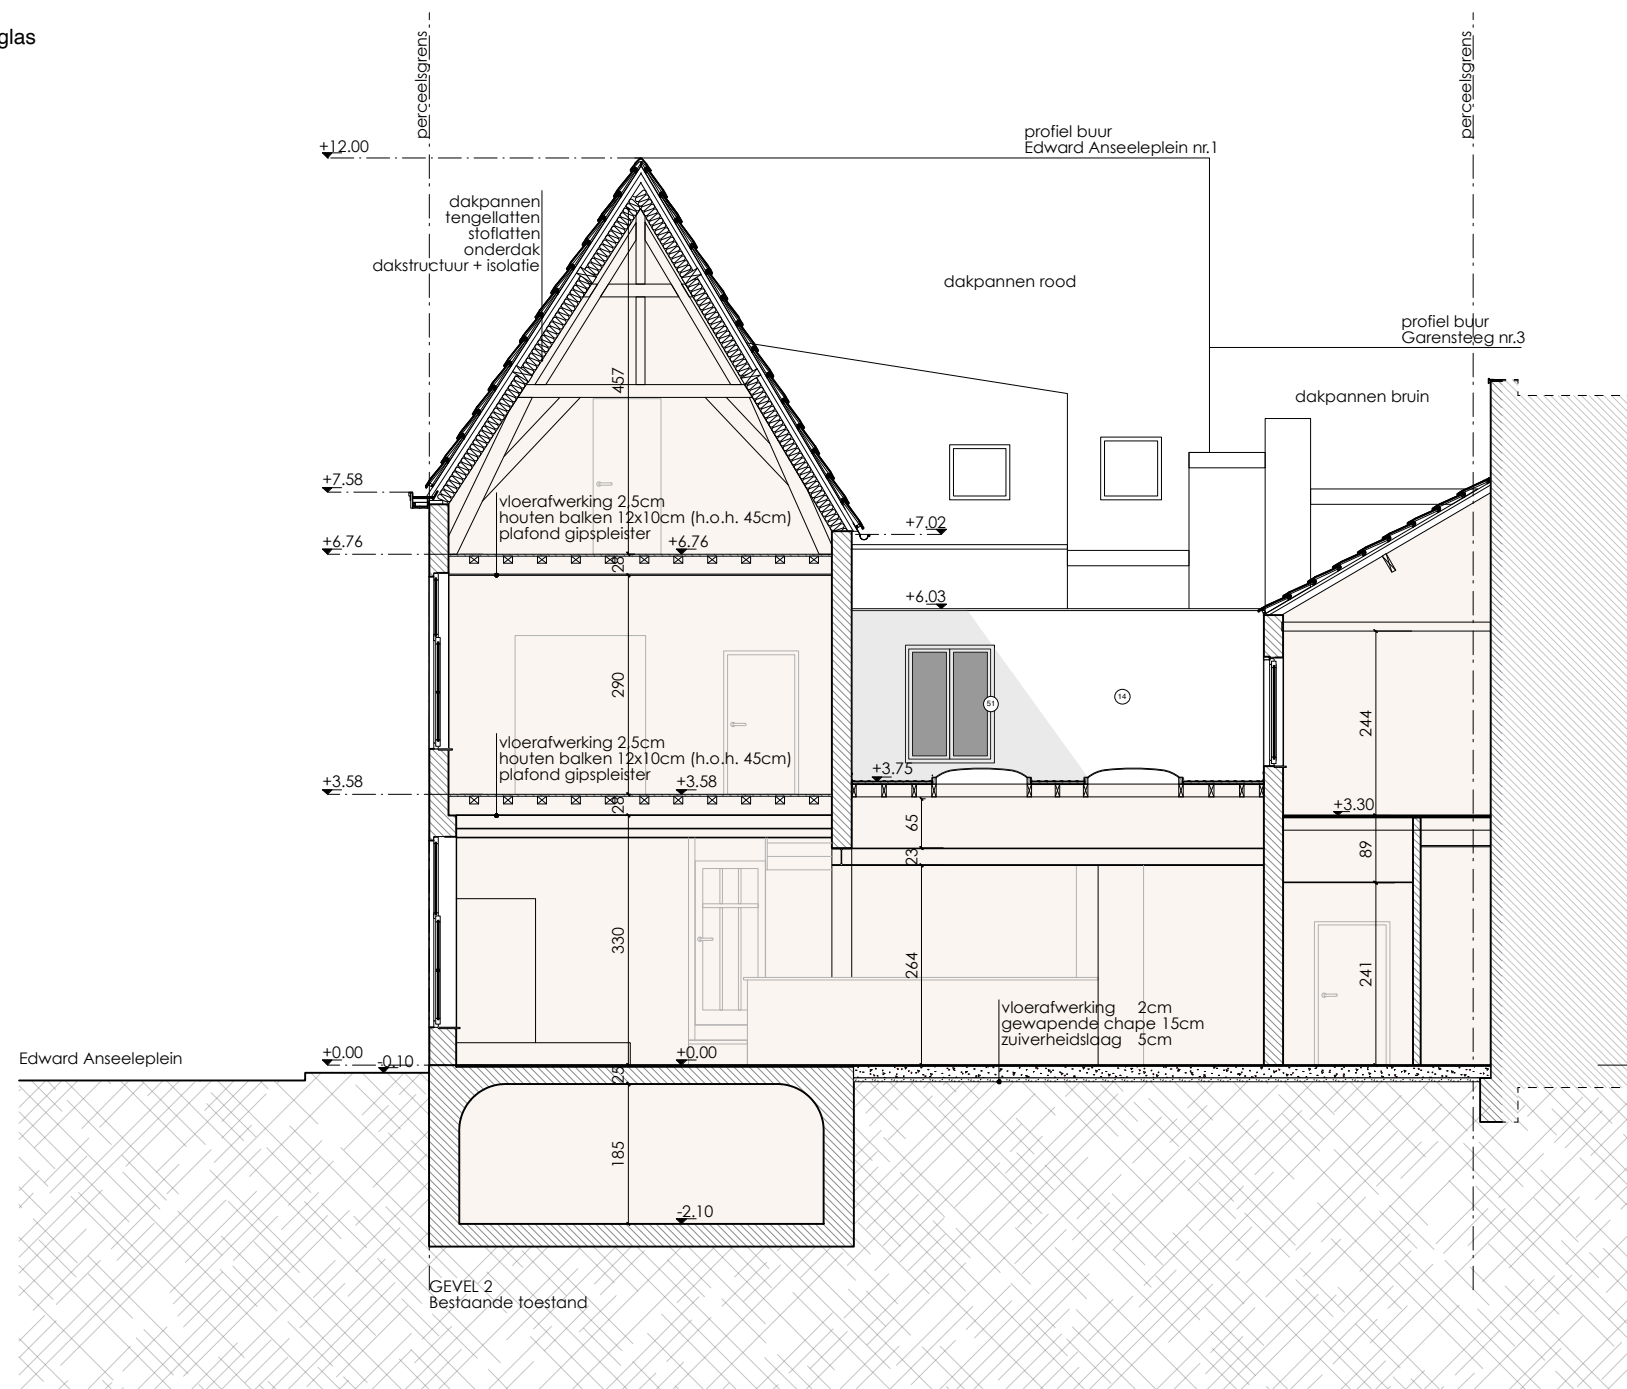

## Materialen

- 12 Gevel: buitenpleister oranje-beige kleur
- 13 Gevel: buitenpleister blauw
- 15 Gevel: buitenpleister lichtbeige
- 16 Gevel: blauwe hardsteen imitatie
- 17 Gevel: plintzone hersteld/ gereconstrueerd natuursteen
- 21 Dakbedekking: epdm
- 22 Dakbedekking: dakpannen donkerbruin
- 30 Goten: zink
- 31 Rw-afvoeren: zink
- 40 Dorpels: natuursteen
- 41 Dorpels: aluminium
- 50 Buitenschrijnwerk: hout donkerbruin
- 51 Buitenschrijnwerk: hout witgeschilderd
- 60 Glas: klaar glas
- 63 Glas: brandwerend glas

<b>ASA</b> Ateliervoor Stedelijke Architectuur Gent <small>Multi-professioneel Architectenverenigingschap BV o.v.v. BVBA          Vijfwegpleinstraat 21b - 9000 Gent - Tel: +32 (0)9 269 45 55          info@asagent.be - www.asagent.be</small>	<b>ontwerp</b>	Grand Cafe The Kid	<b>schaal</b>	1/100
	<b>bouwheer</b>	VZW Habbekrats	<b>getekend door</b>	GuD / E.Y.
	<b>adres</b>	Edward Anseeleplein 2, 9000 Gent	<b>datum</b>	23/02/2026
	<b>nr. kadaster</b>	2e afd., sectie B, nr. 417	<b>plannr.</b>	Gevel 2 Bestaande toestand
			<b>ref.nummer</b>	25-451