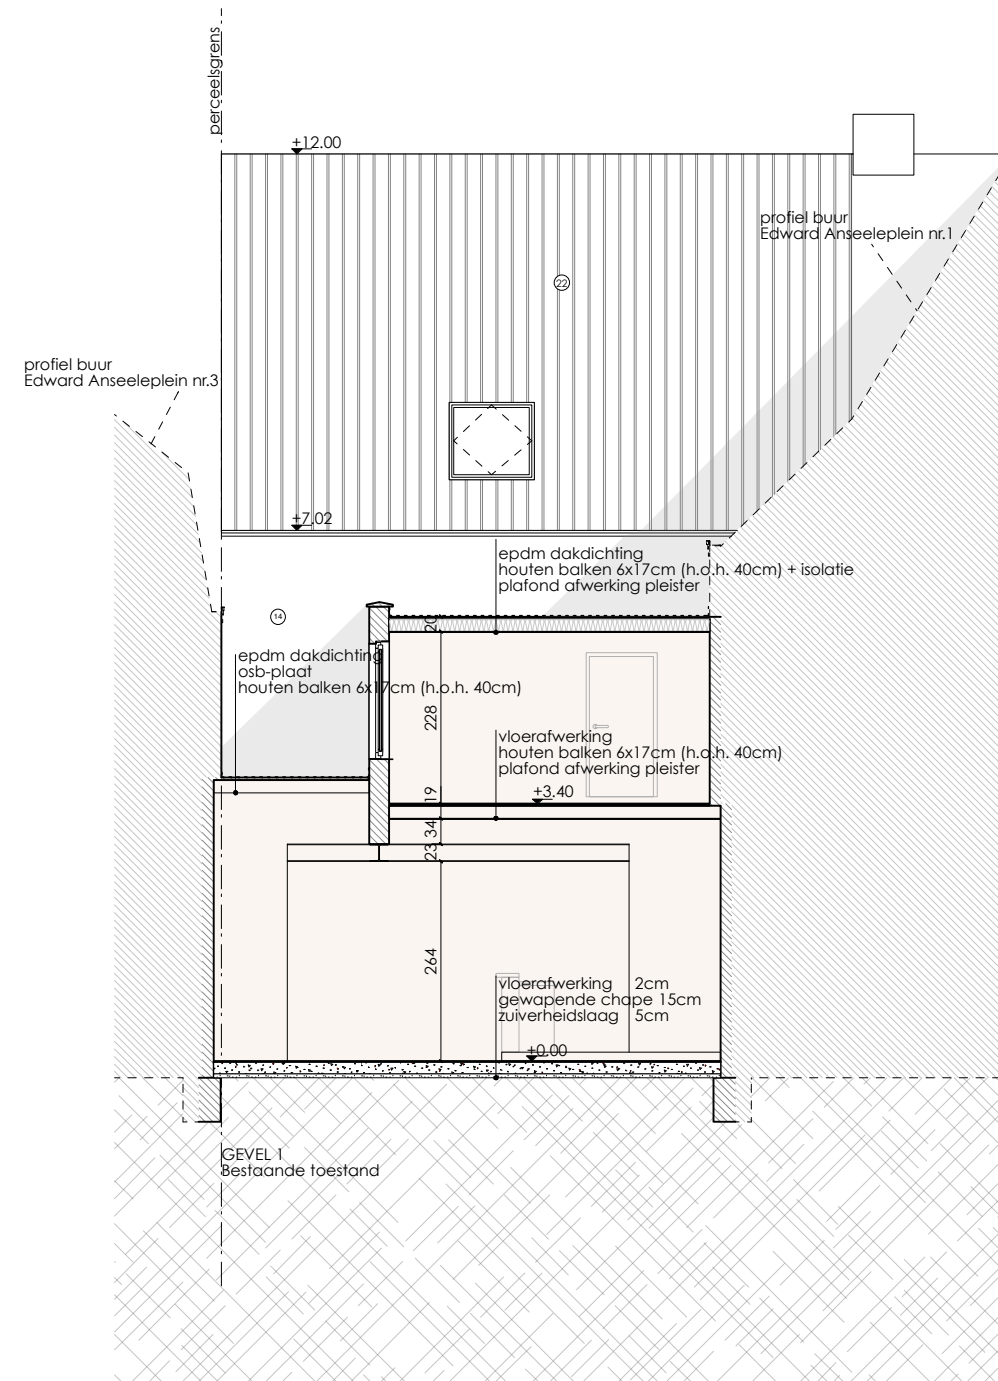

Materialen

- 12 Gevel: buitenpleister oranje-beige kleur
- 13 Gevel: buitenpleister blauw
- 15 Gevel: buitenpleister lichtbeige
- 16 Gevel: blauwe hardsteen imitatie
- 17 Gevel: plintzone hersteld/ gereconstrueerd natuursteen
- 21 Dakbedekking: epdm
- 22 Dakbedekking: dakpannen donkerbruin
- 30 Goten: zink
- 31 Rw-afvoeren: zink
- 40 Dorpels: natuursteen
- 41 Dorpels: aluminium
- 50 Buitenschrijnwerk: hout donkerbruin
- 51 Buitenschrijnwerk: hout witgeschilderd
- 60 Glas: klaar glas
- 63 Glas: brandwerend glas

ASA Ateliervoor Stedelijke Architectuur Gent <small>Multi-professioneel Architectenvennootschap BV o.v.v. BVBA Vrijwingerstraat 21b - 9000 Gent - Tel: +32 (0)9 268 45 55 info@asagent.be - www.asagent.be</small>	ontwerp	Grand Cafe The Kid		
	bouwheer	VZW Habbekrats	schaal	1/100
	adres	Edward Anseeleplein 2, 9000 Gent	getekend door	GuD / E.Y.
	nr. kadaster	2e afd., sectie B, nr. 417	datum	23/02/2026
			plannr.	Gevel 1 Bestaande toestand
		ref.nummer	25-451	