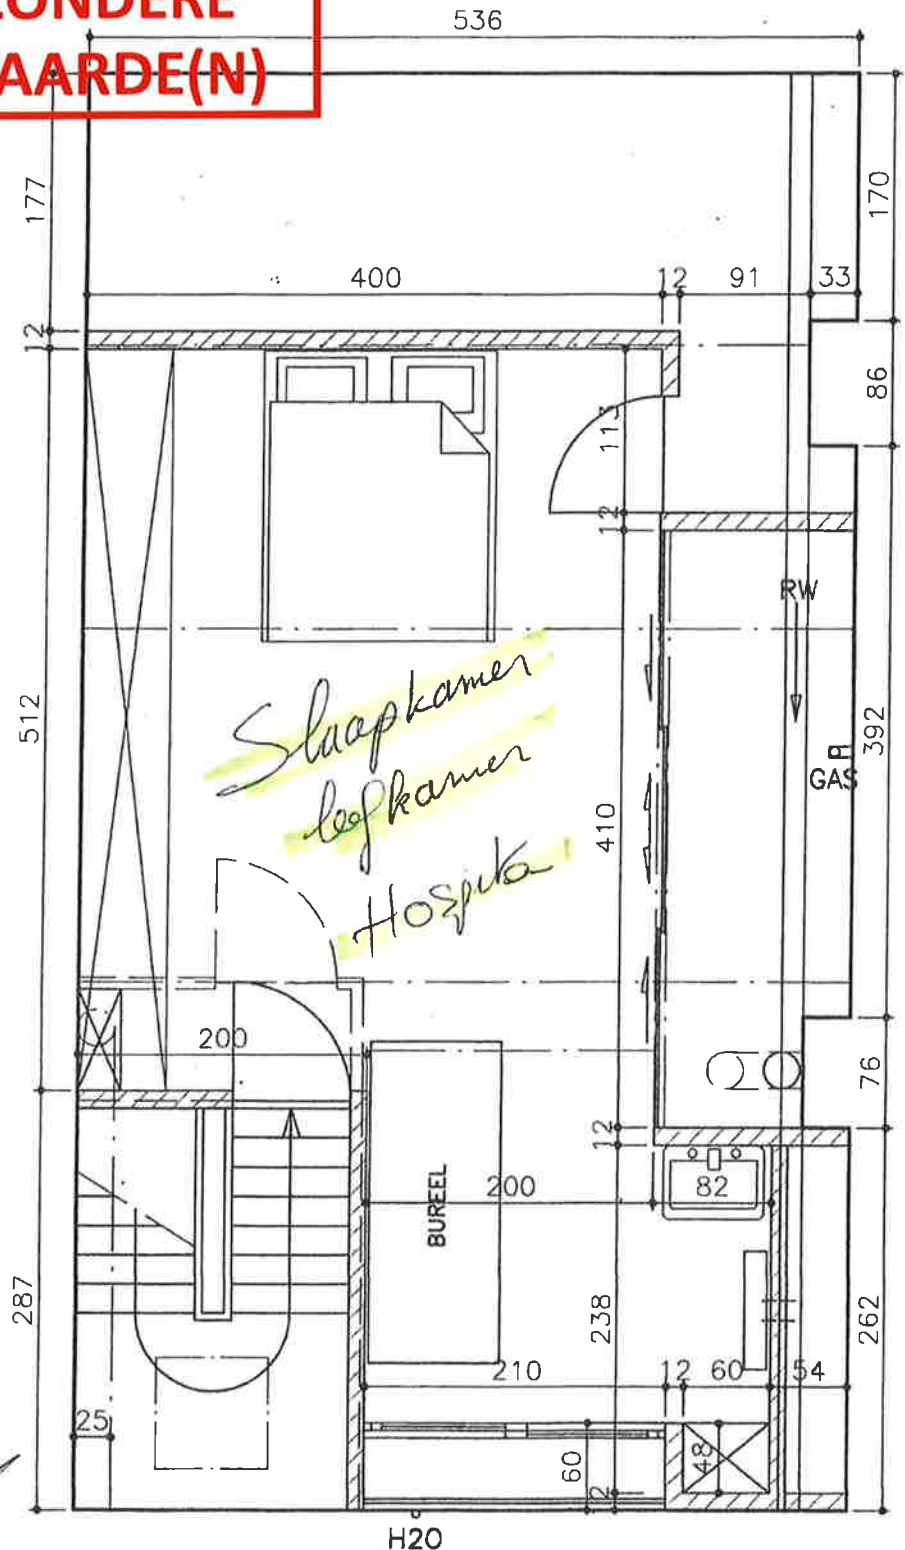

BA\_Toekomststraat\_98\_P\_N\_Grondplan\_Verdieping\_3\_Nieuwe\_Toestand

**ZIE BIJZONDERE  
VOORWAARDE(N)**

Luc Jaelhol,  
Toekomststr 98  
*[Signature]*

3de verdiep  
Nieuwe Toestand  
1150

**A**  
INTERI  
&  
SPOORWE  
TEL-0557