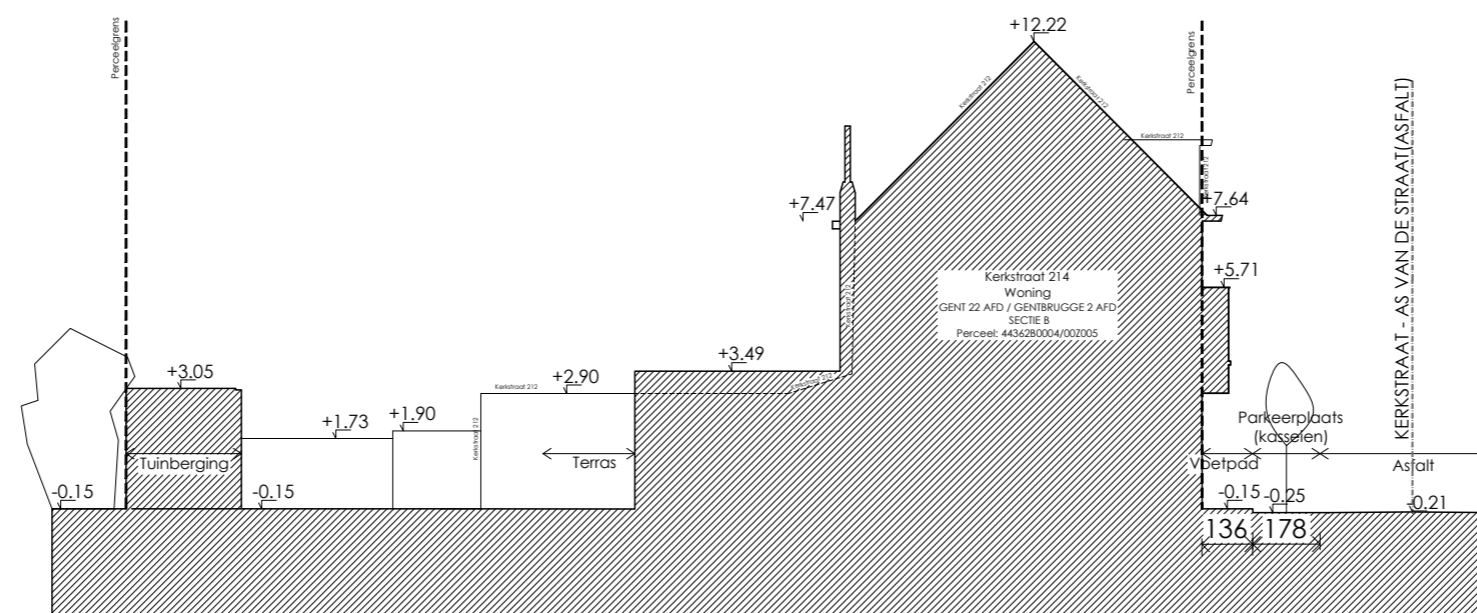

**ZIE BIJZONDERE  
VOORWAARDE(N)**

BA\_eengezinswoning\_T\_N\_01\_Terreinprofiel nieuwe toestand  
**eengezinswoning. Gentbrugge Kerkstraat 214**

SCHAAL: 1/200  
maten staan in cm