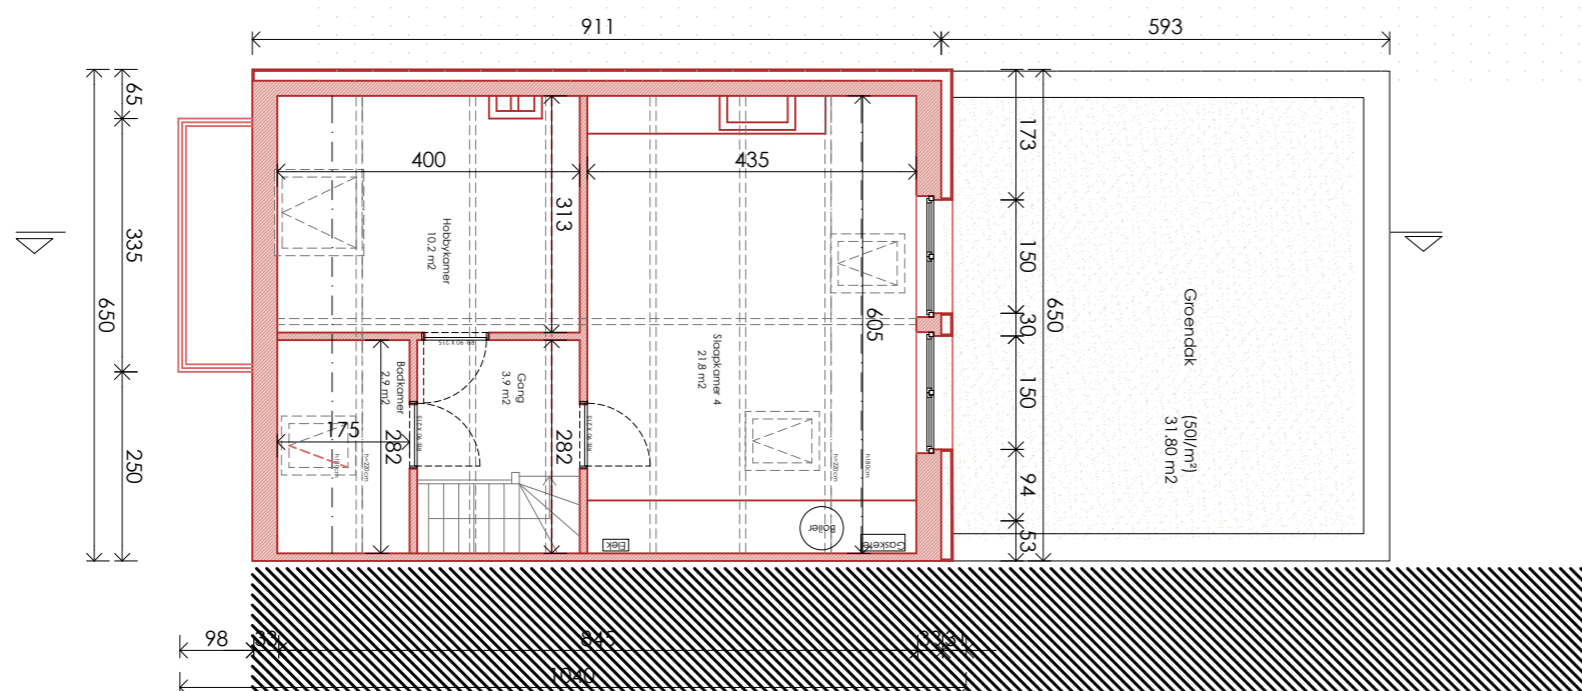

**ZIE BIJZONDERE
VOORWAARDE(N)**

BA_eengezinswoning_P_N_04_Tweede verdieping nieuwe toestand
eengezinswoning. Gentbrugge Kerkstraat 214

SCHAAL: 1/100
maten staan in cm