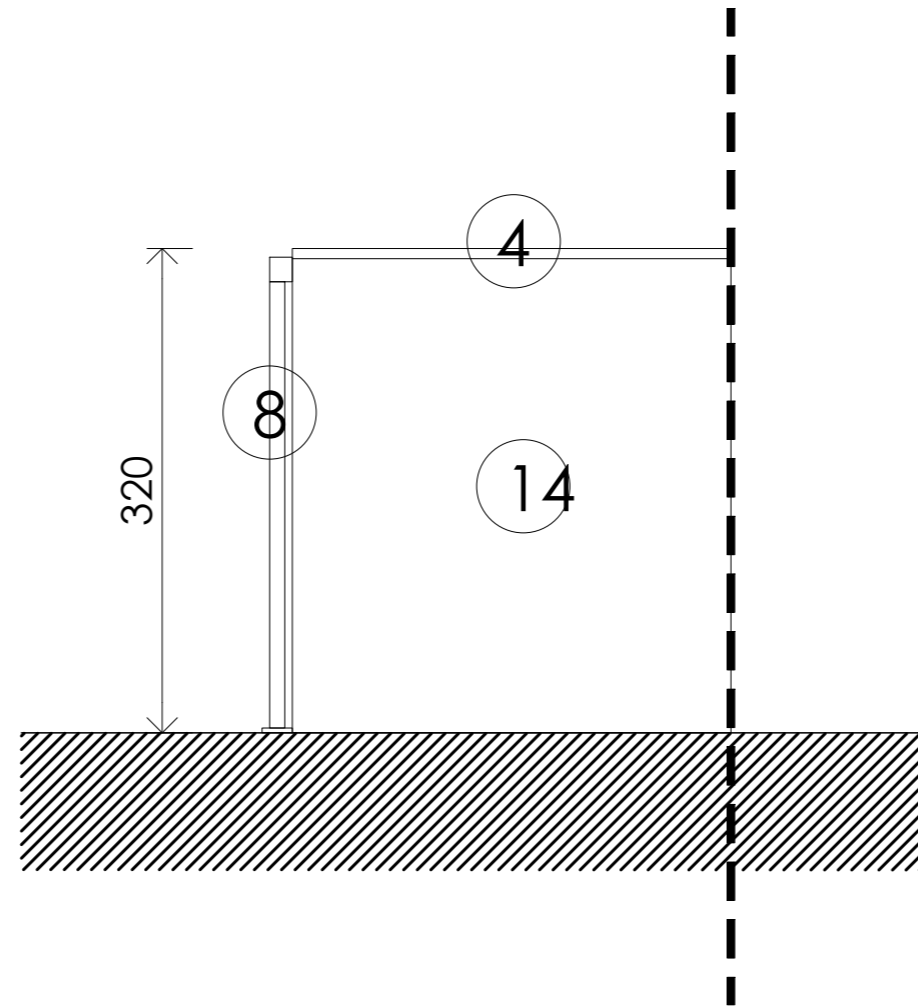

**ZIE BIJZONDERE
VOORWAARDE(N)**

BA_eengezinswoning_G_N_06_Rechter zijgevel tuinberging nieuwe toestand
eengezinswoning. Gentbrugge Kerkstraat 214

SCHAAL: 1/50
maten staan in cm