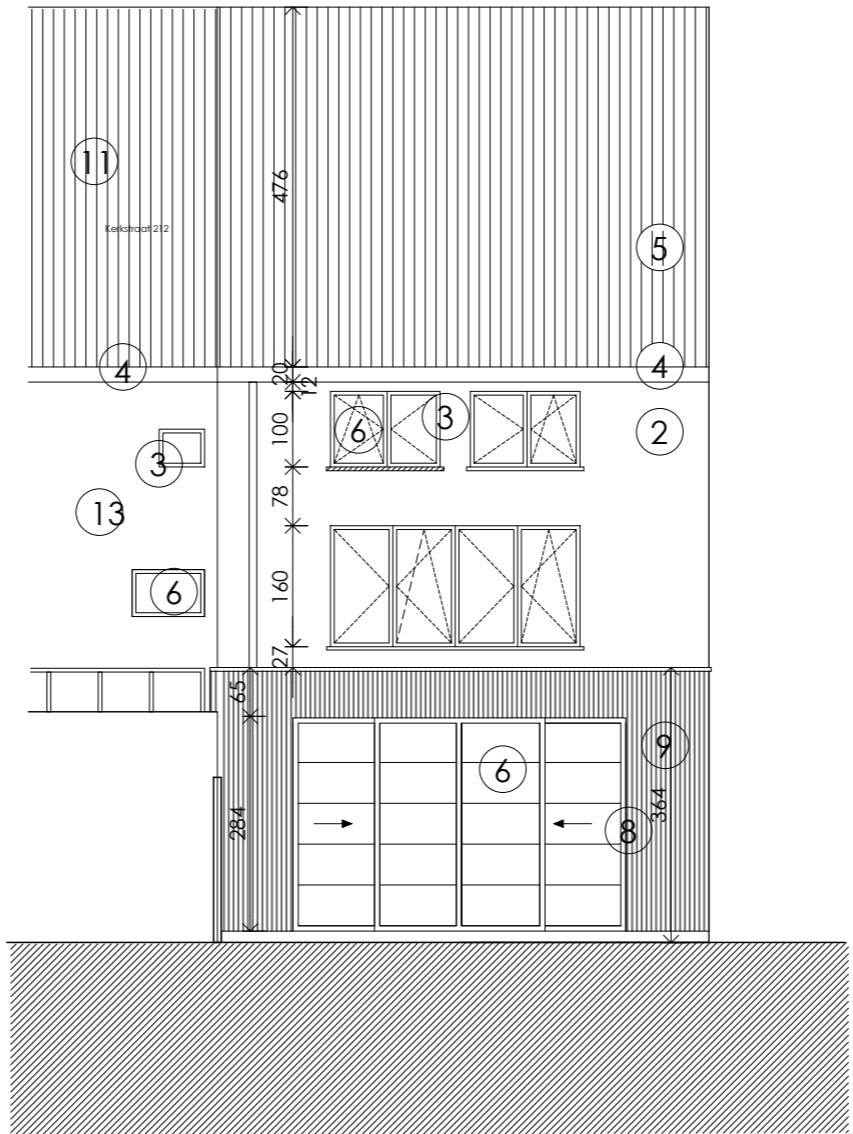

**ZIE BIJZONDERE  
VOORWAARDE(N)**

BA\_eengezinswoning\_G\_N\_03\_Achtergevel nieuwe toestand  
eengezinswoning. Gentbrugge Kerkstraat 214

SCHAAL: 1/100  
maten staan in cm