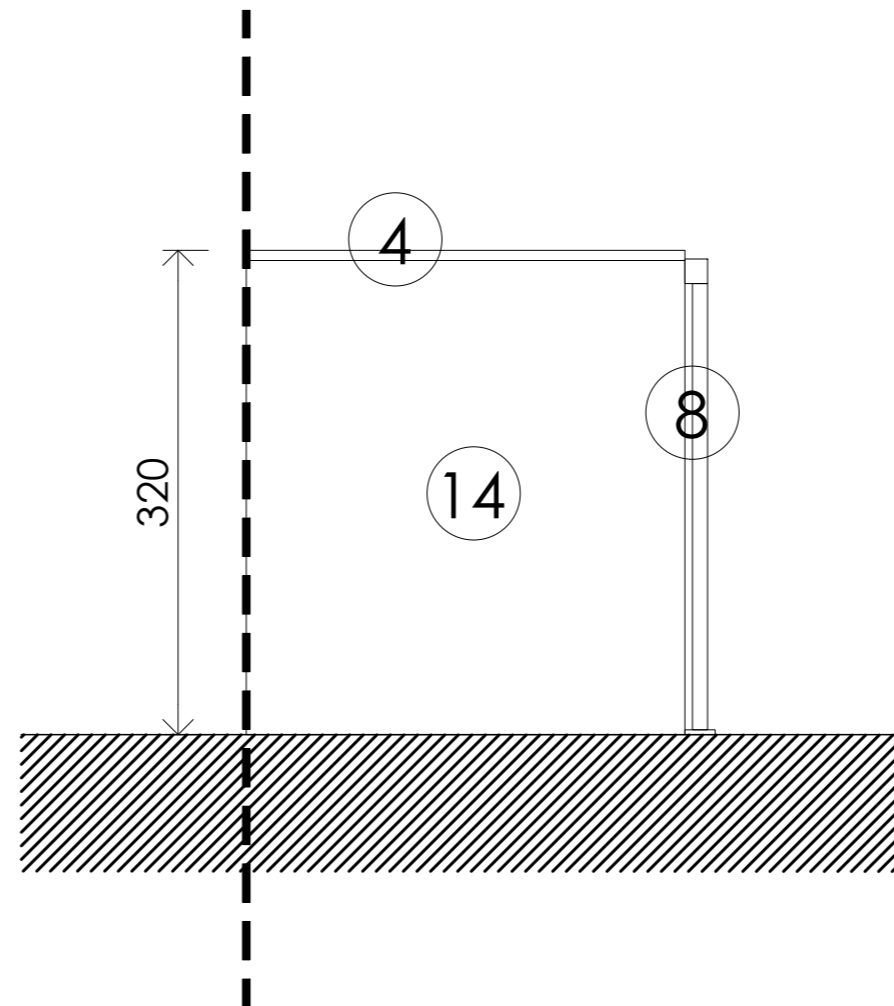

**ZIE BIJZONDERE  
VOORWAARDE(N)**

BA\_eengezinswoning\_G\_N\_05\_Linker zijgevel tuinberging nieuwe toestand  
eengezinswoning. Gentbrugge Kerkstraat 214

SCHAAL: 1/50  
maten staan in cm