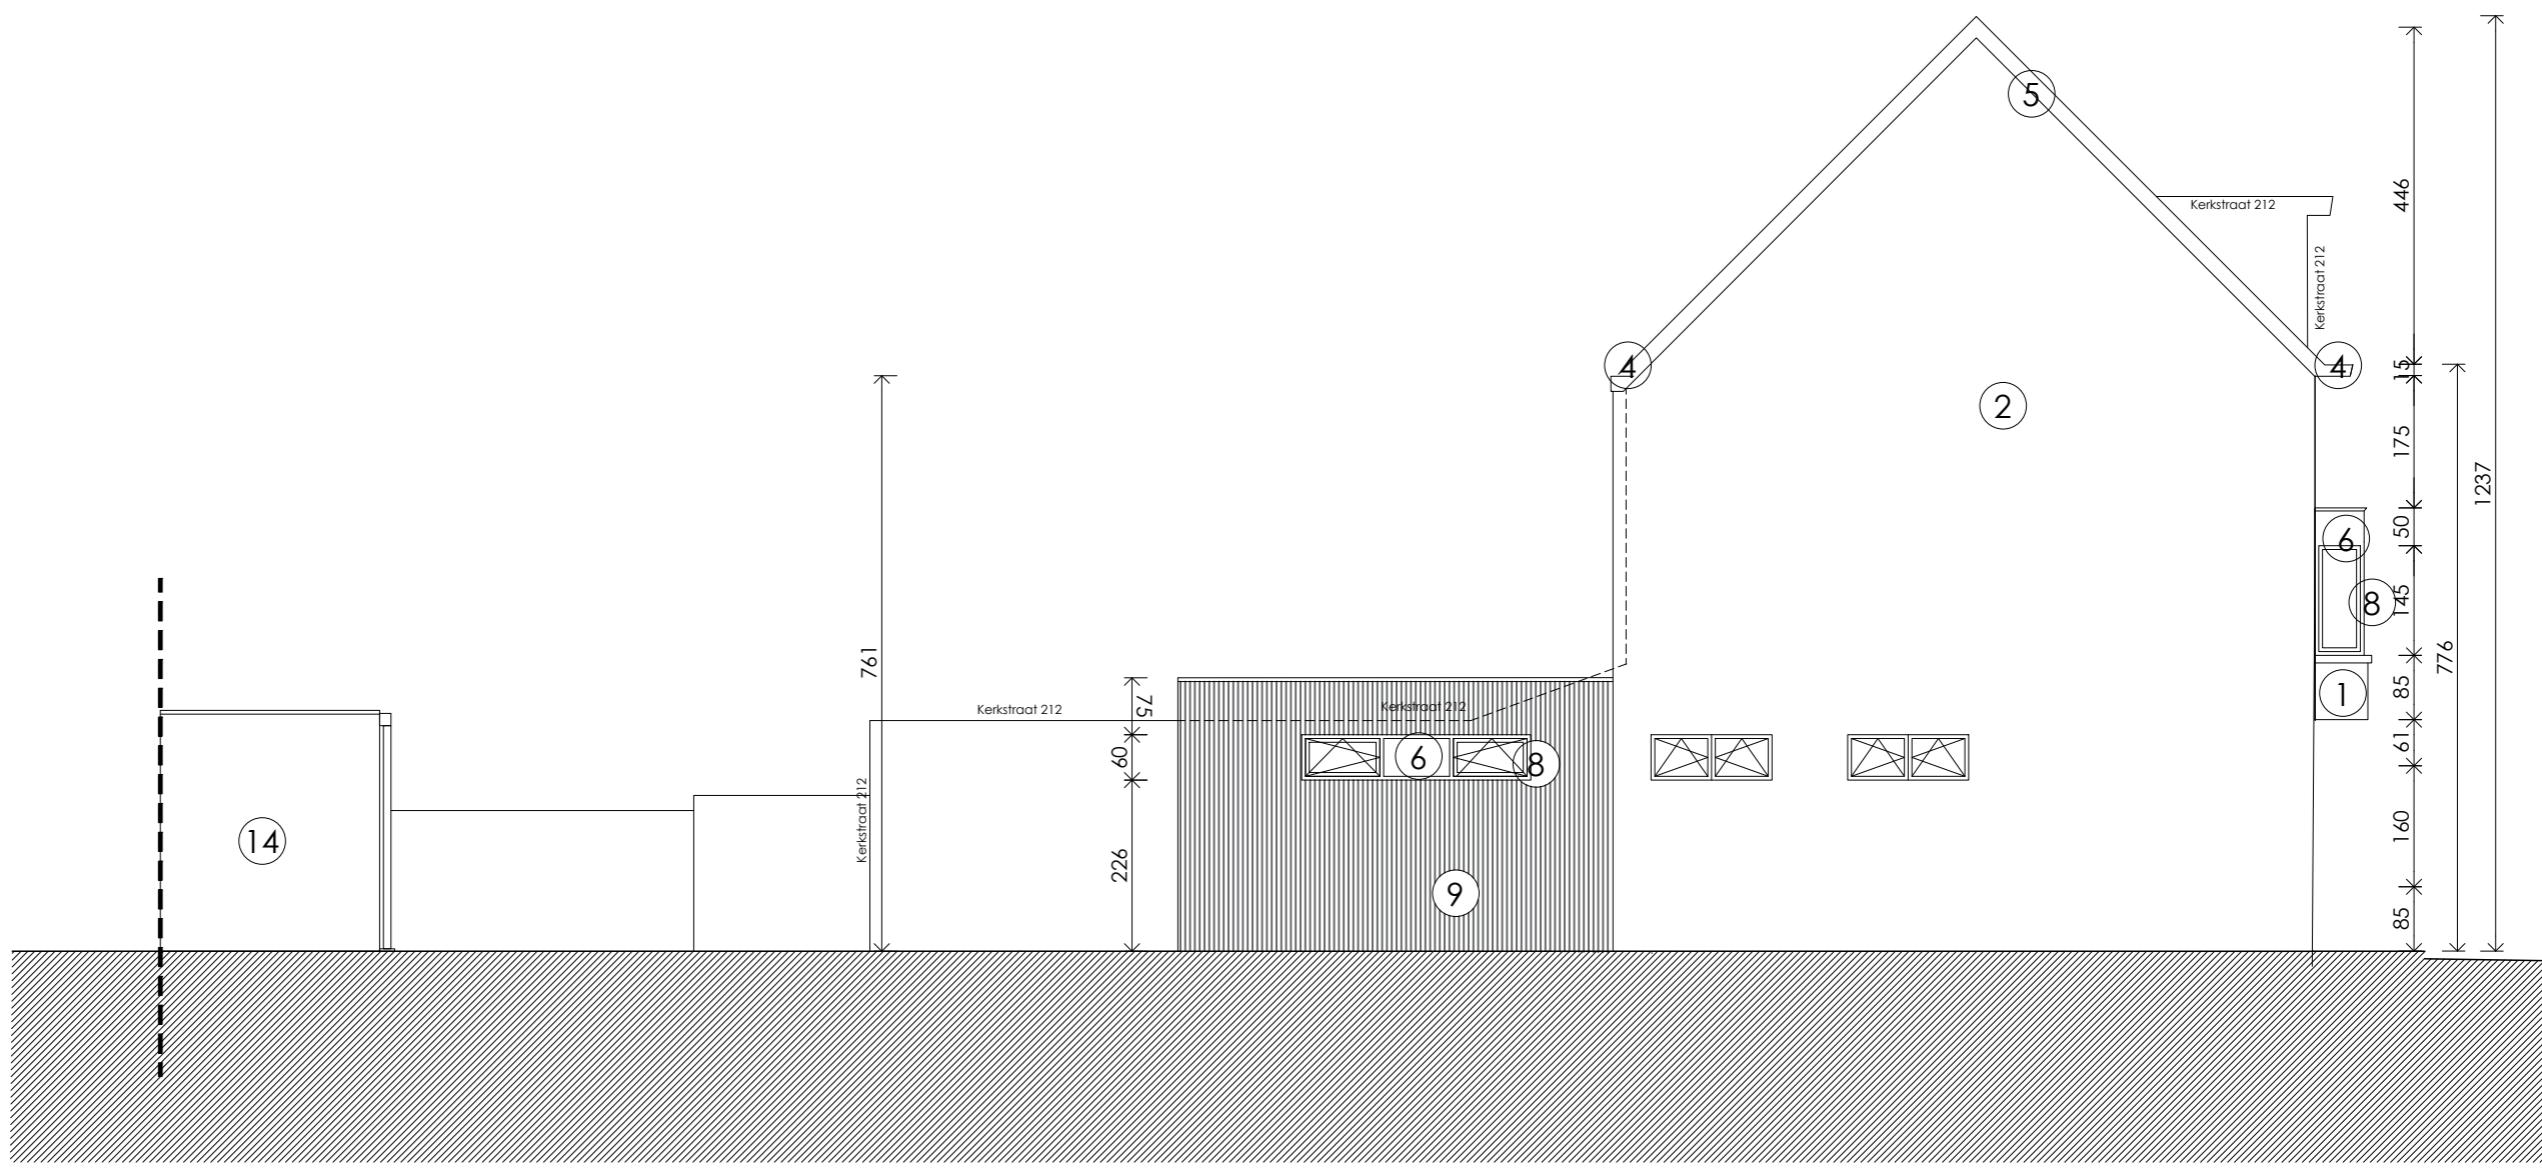

**ZIE BIJZONDERE
VOORWAARDE(N)**

BA_eengezinswoning_G_N_01_Linker zijgevel nieuwe toestand
eengezinswoning. Gentbrugge Kerkstraat 214

SCHAAL: 1/100
maten staan in cm