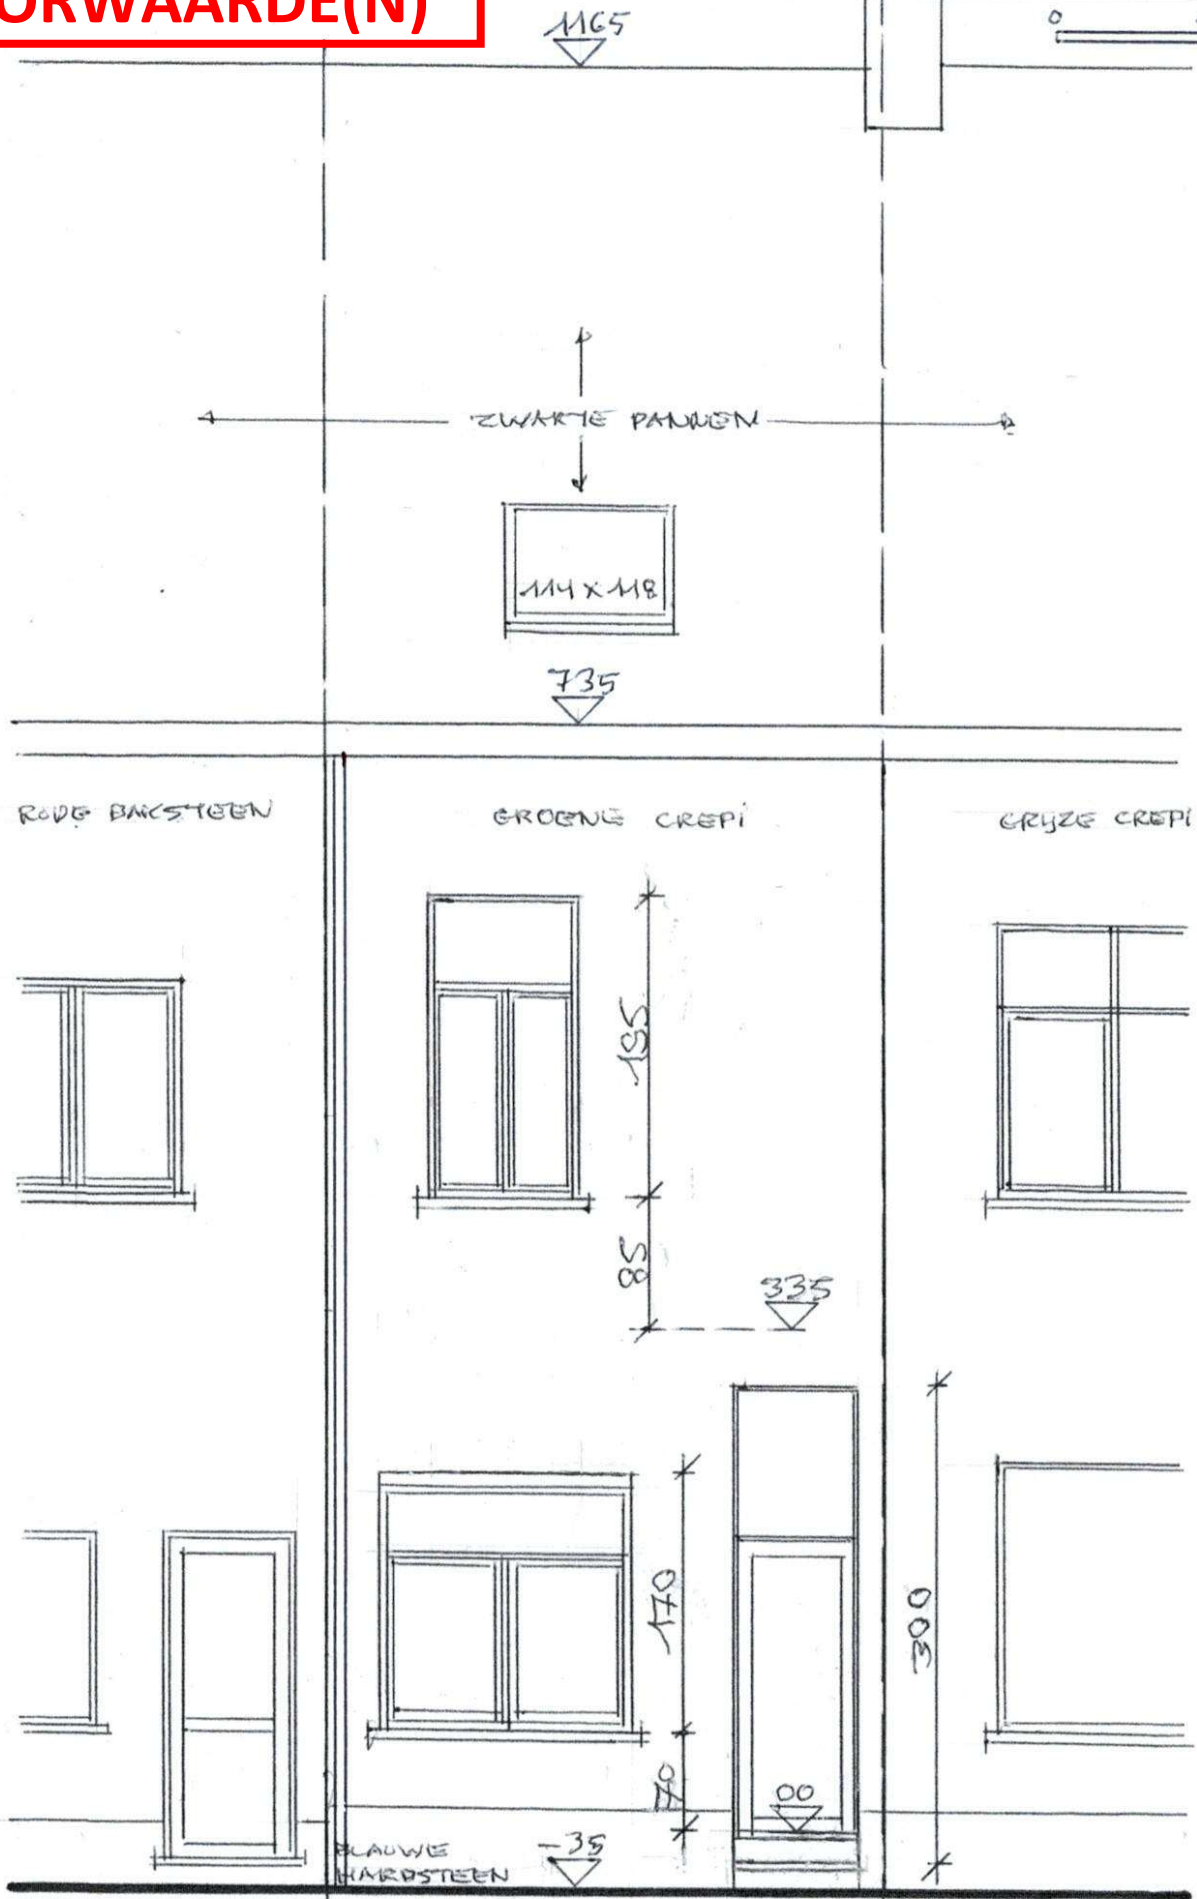

**ZIE BIJZONDERE
VOORWAARDE(N)**

NIEUWE VOORGEVEL 1/50

RAMEN & DEUR : WIT PVC