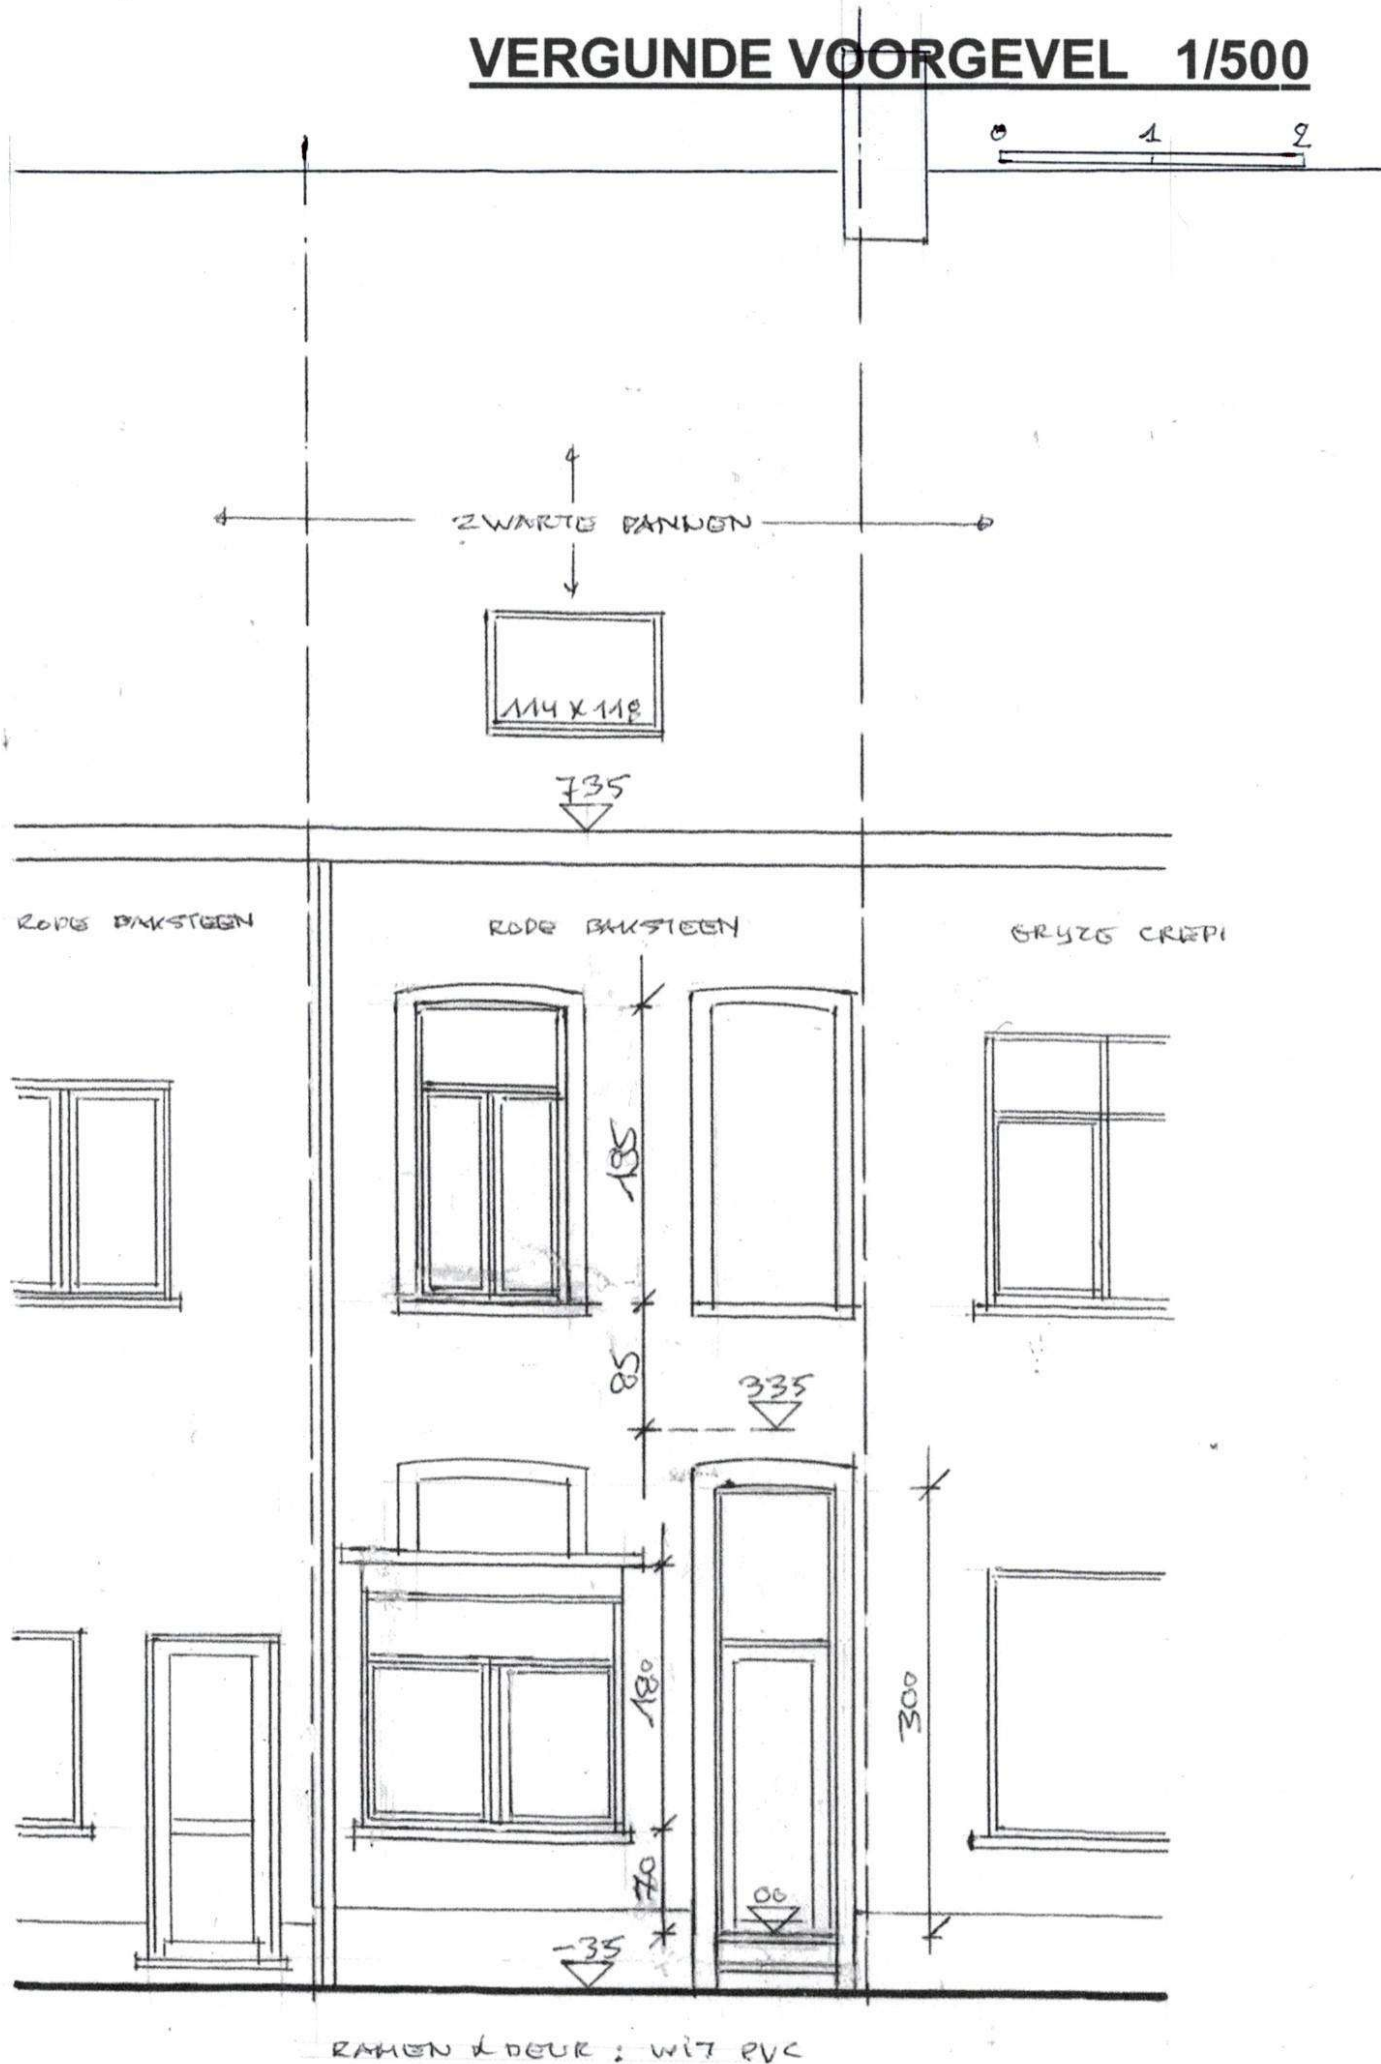

VERGUNDE VOORGEVEL 1/500

RAMEN & DEUR : WIT PVC