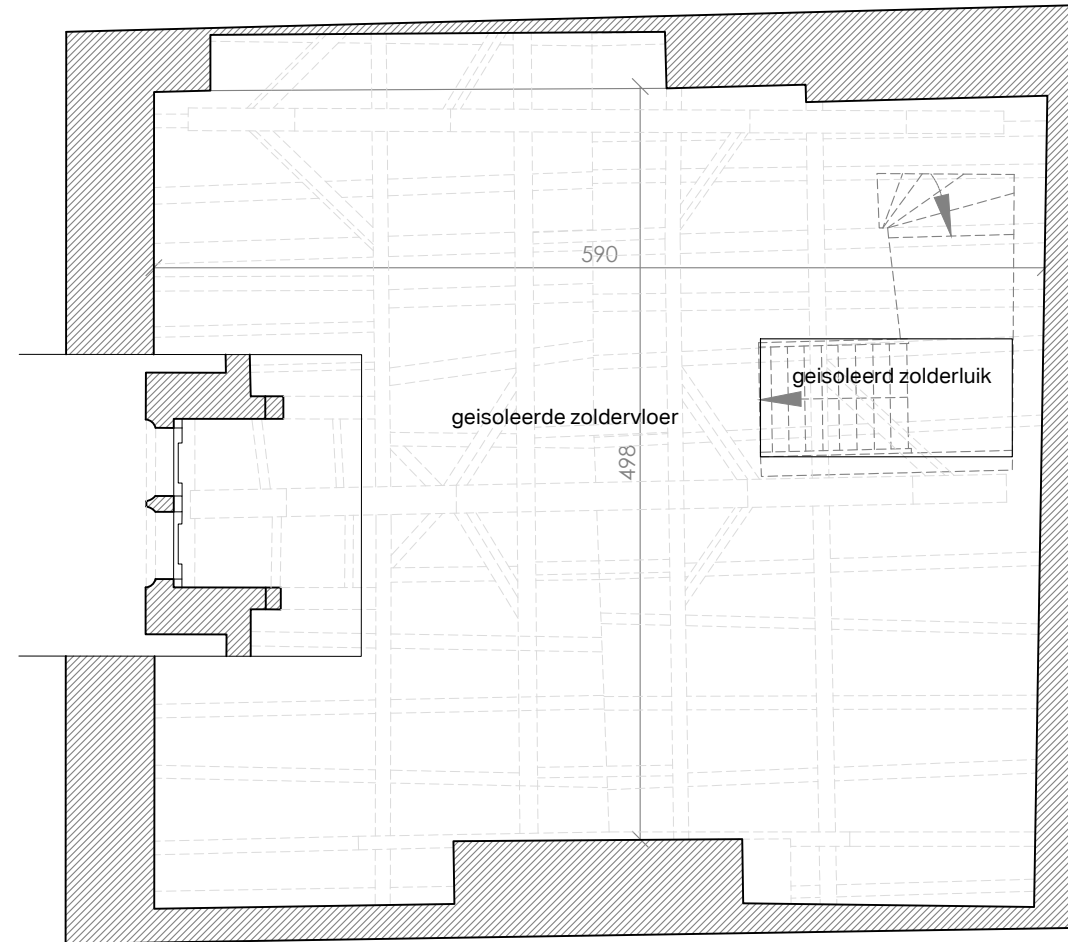

**ZIE BIJZONDERE
VOORWAARDE(N)**

Alle afmetingen zijn louter indicatief en dienen ter plaatse door de aannemer gecontroleerd te worden.
Het nulpas wordt gelijk gelegd met de bovenzijde dorpel van de voordeur van het hoofdgebouw.

DATUM

02.02.2026

FORMAAT

A3

SCHAAL

1/50

5 25 50 100 150 200 250
meeteenheid centimeter