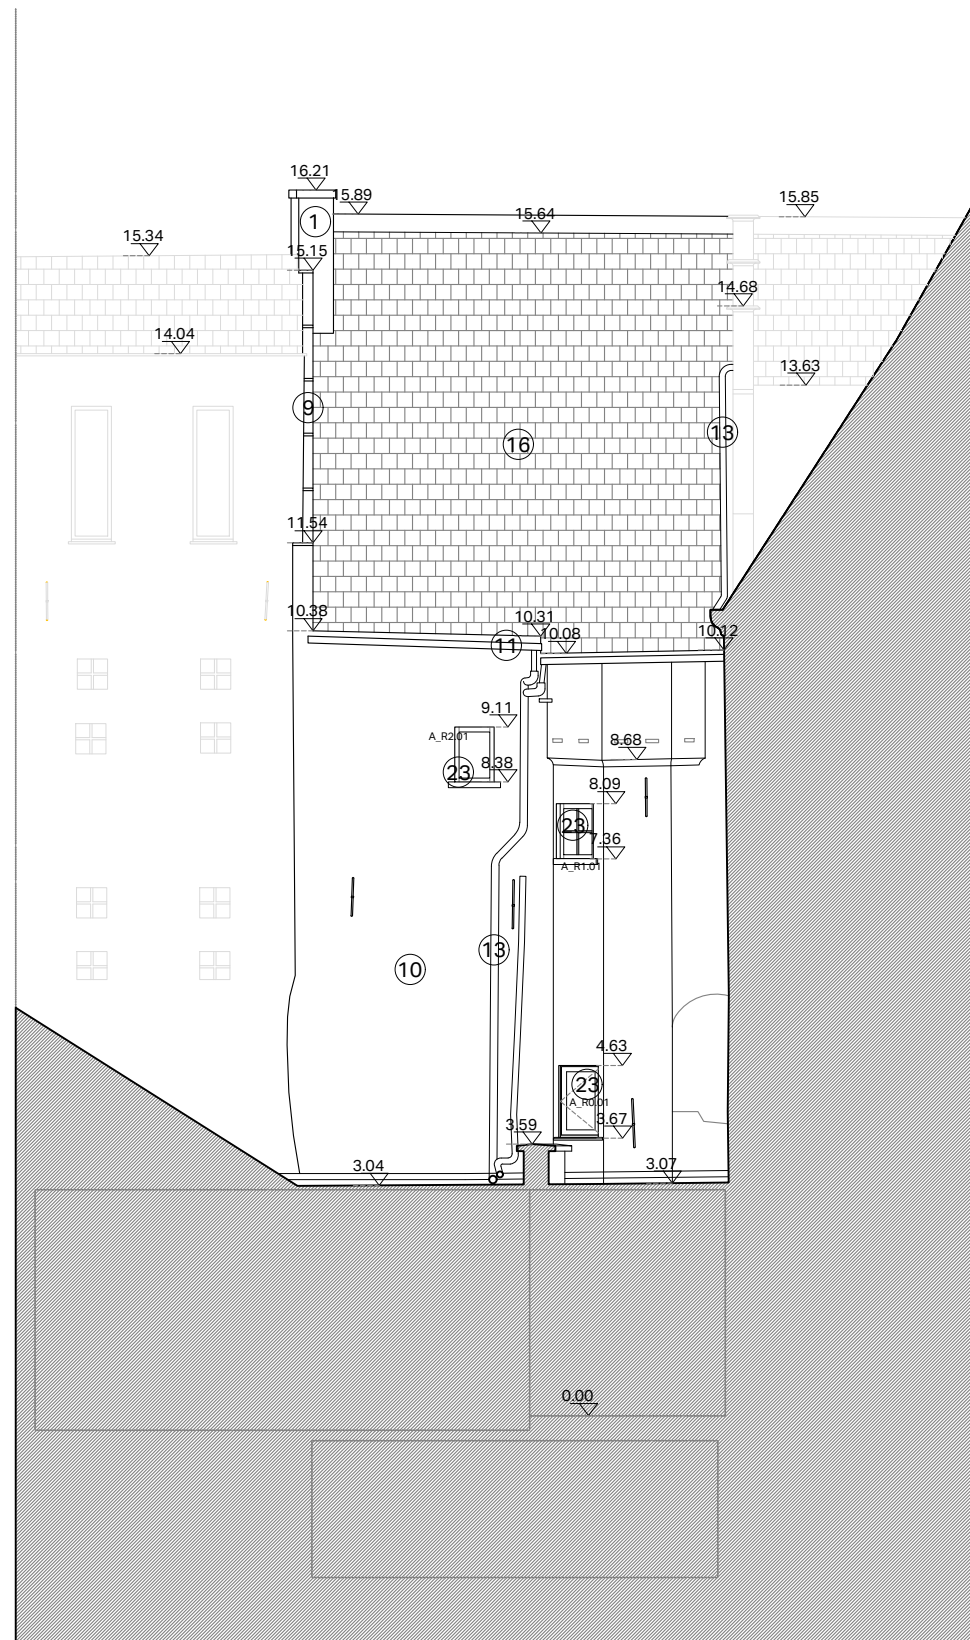

**ZIE BIJZONDERE
VOORWAARDE(N)**

Alle afmetingen zijn louter indicatief en dienen ter plaatse door de aannemer gecontroleerd te worden.
Het nulpas wordt gelijk gelegd met de bovenzijde dorpel van de voordeur van het hoofdgebouw.

PROJECT	NR	TEKENING	DATUM	FORMAAT	SCHAAL
25-41-CAFÉ DEN TURK Botermarkt 03 9000 Gent	G.03	NT LINKERGEVEL	02.02.2026	A3	1/100

Callebaut
Architecten

Sint-Gerolfstraat 32B 9031 Drogen
0032 (0)9 395 10 10
info@callebaut-architecten.be
www.callebaut-architecten.be