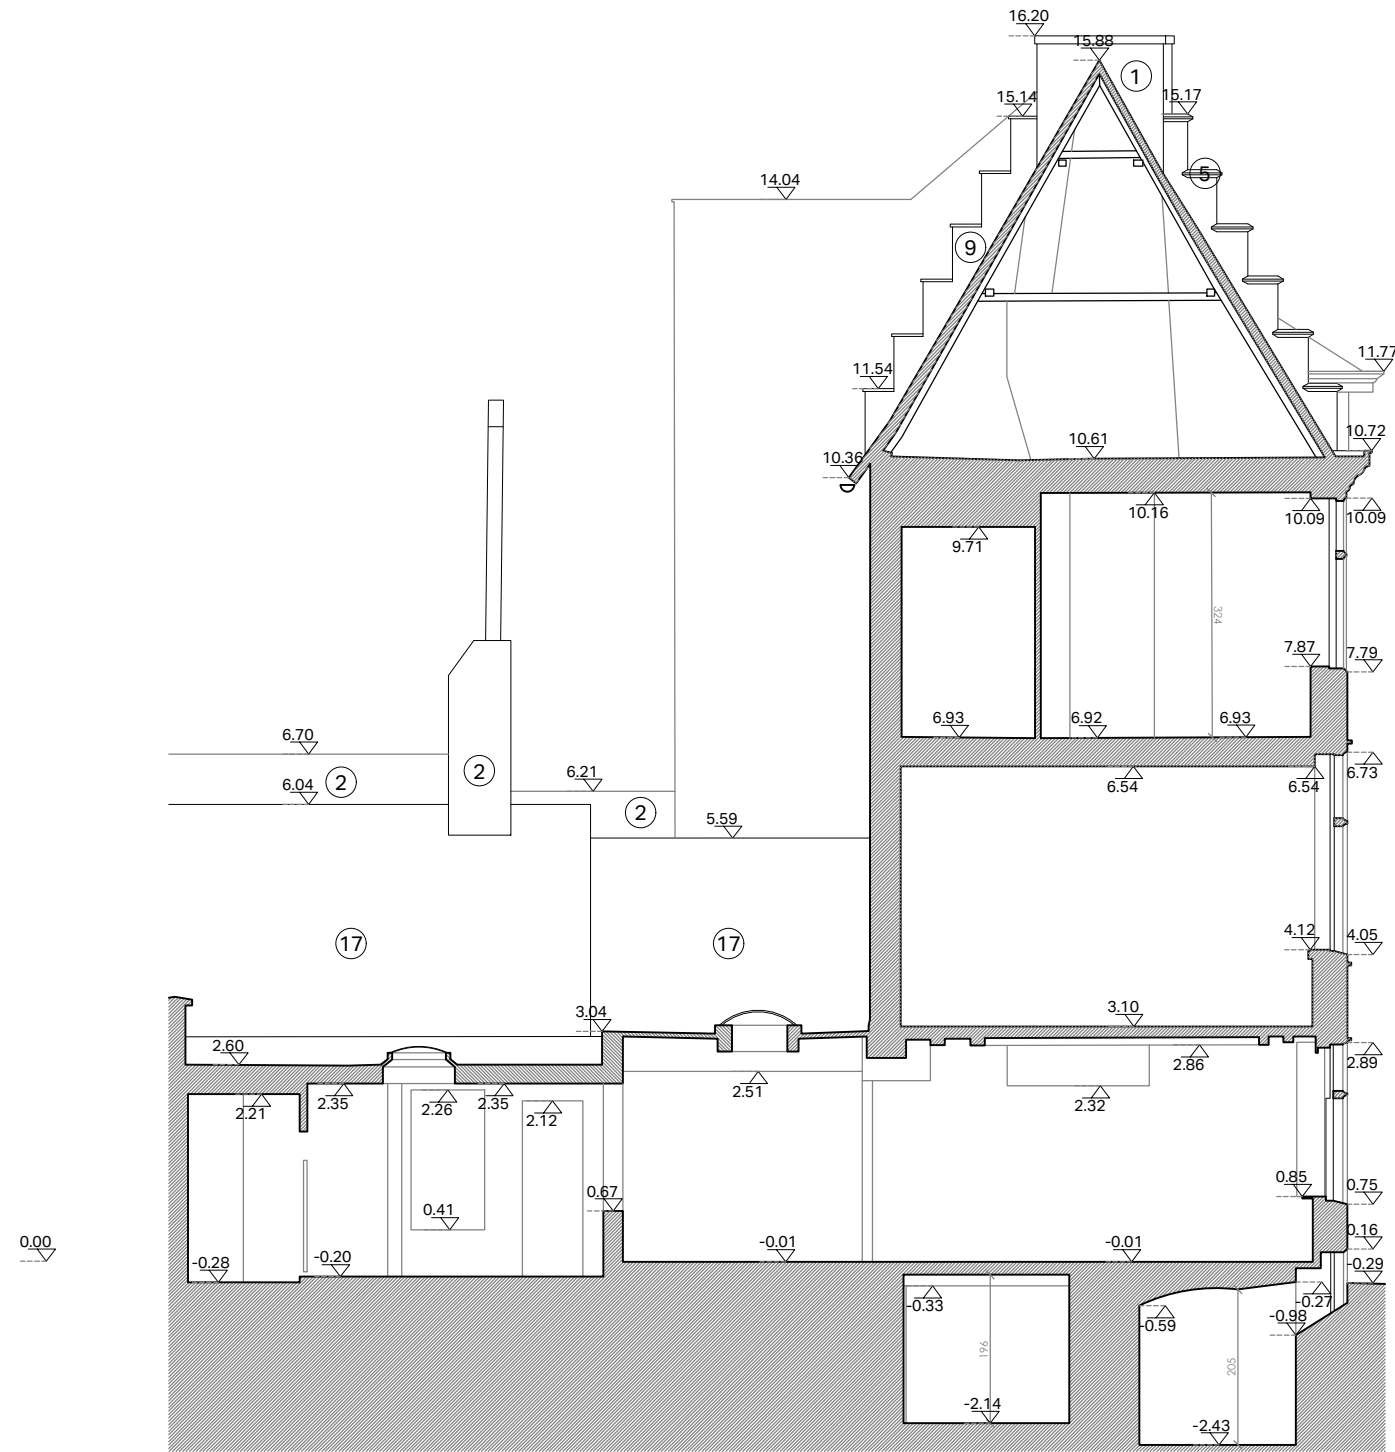

**ZIE BIJZONDERE  
VOORWAARDE(N)**

Alle afmetingen zijn louter indicatief en dienen ter plaatse door de aannemer gecontroleerd te worden.  
Het nulpas wordt gelijk gelegd met de bovenzijde dorpel van de voordeur van het hoofdgebouw.

PROJECT	NR	TEKENING	DATUM	FORMAAT	SCHAAL
25-41-CAFÉ DEN TURK Botermarkt 03 9000 Gent	S.01	NT SNEDE AA	02.02.2026	A3	1/100

Callebaut  
Architecten

Sint-Gerolfstraat 32B 9031 Drogen  
0032 (0)9 395 10 10  
info@callebaut-architecten.be  
www.callebaut-architecten.be