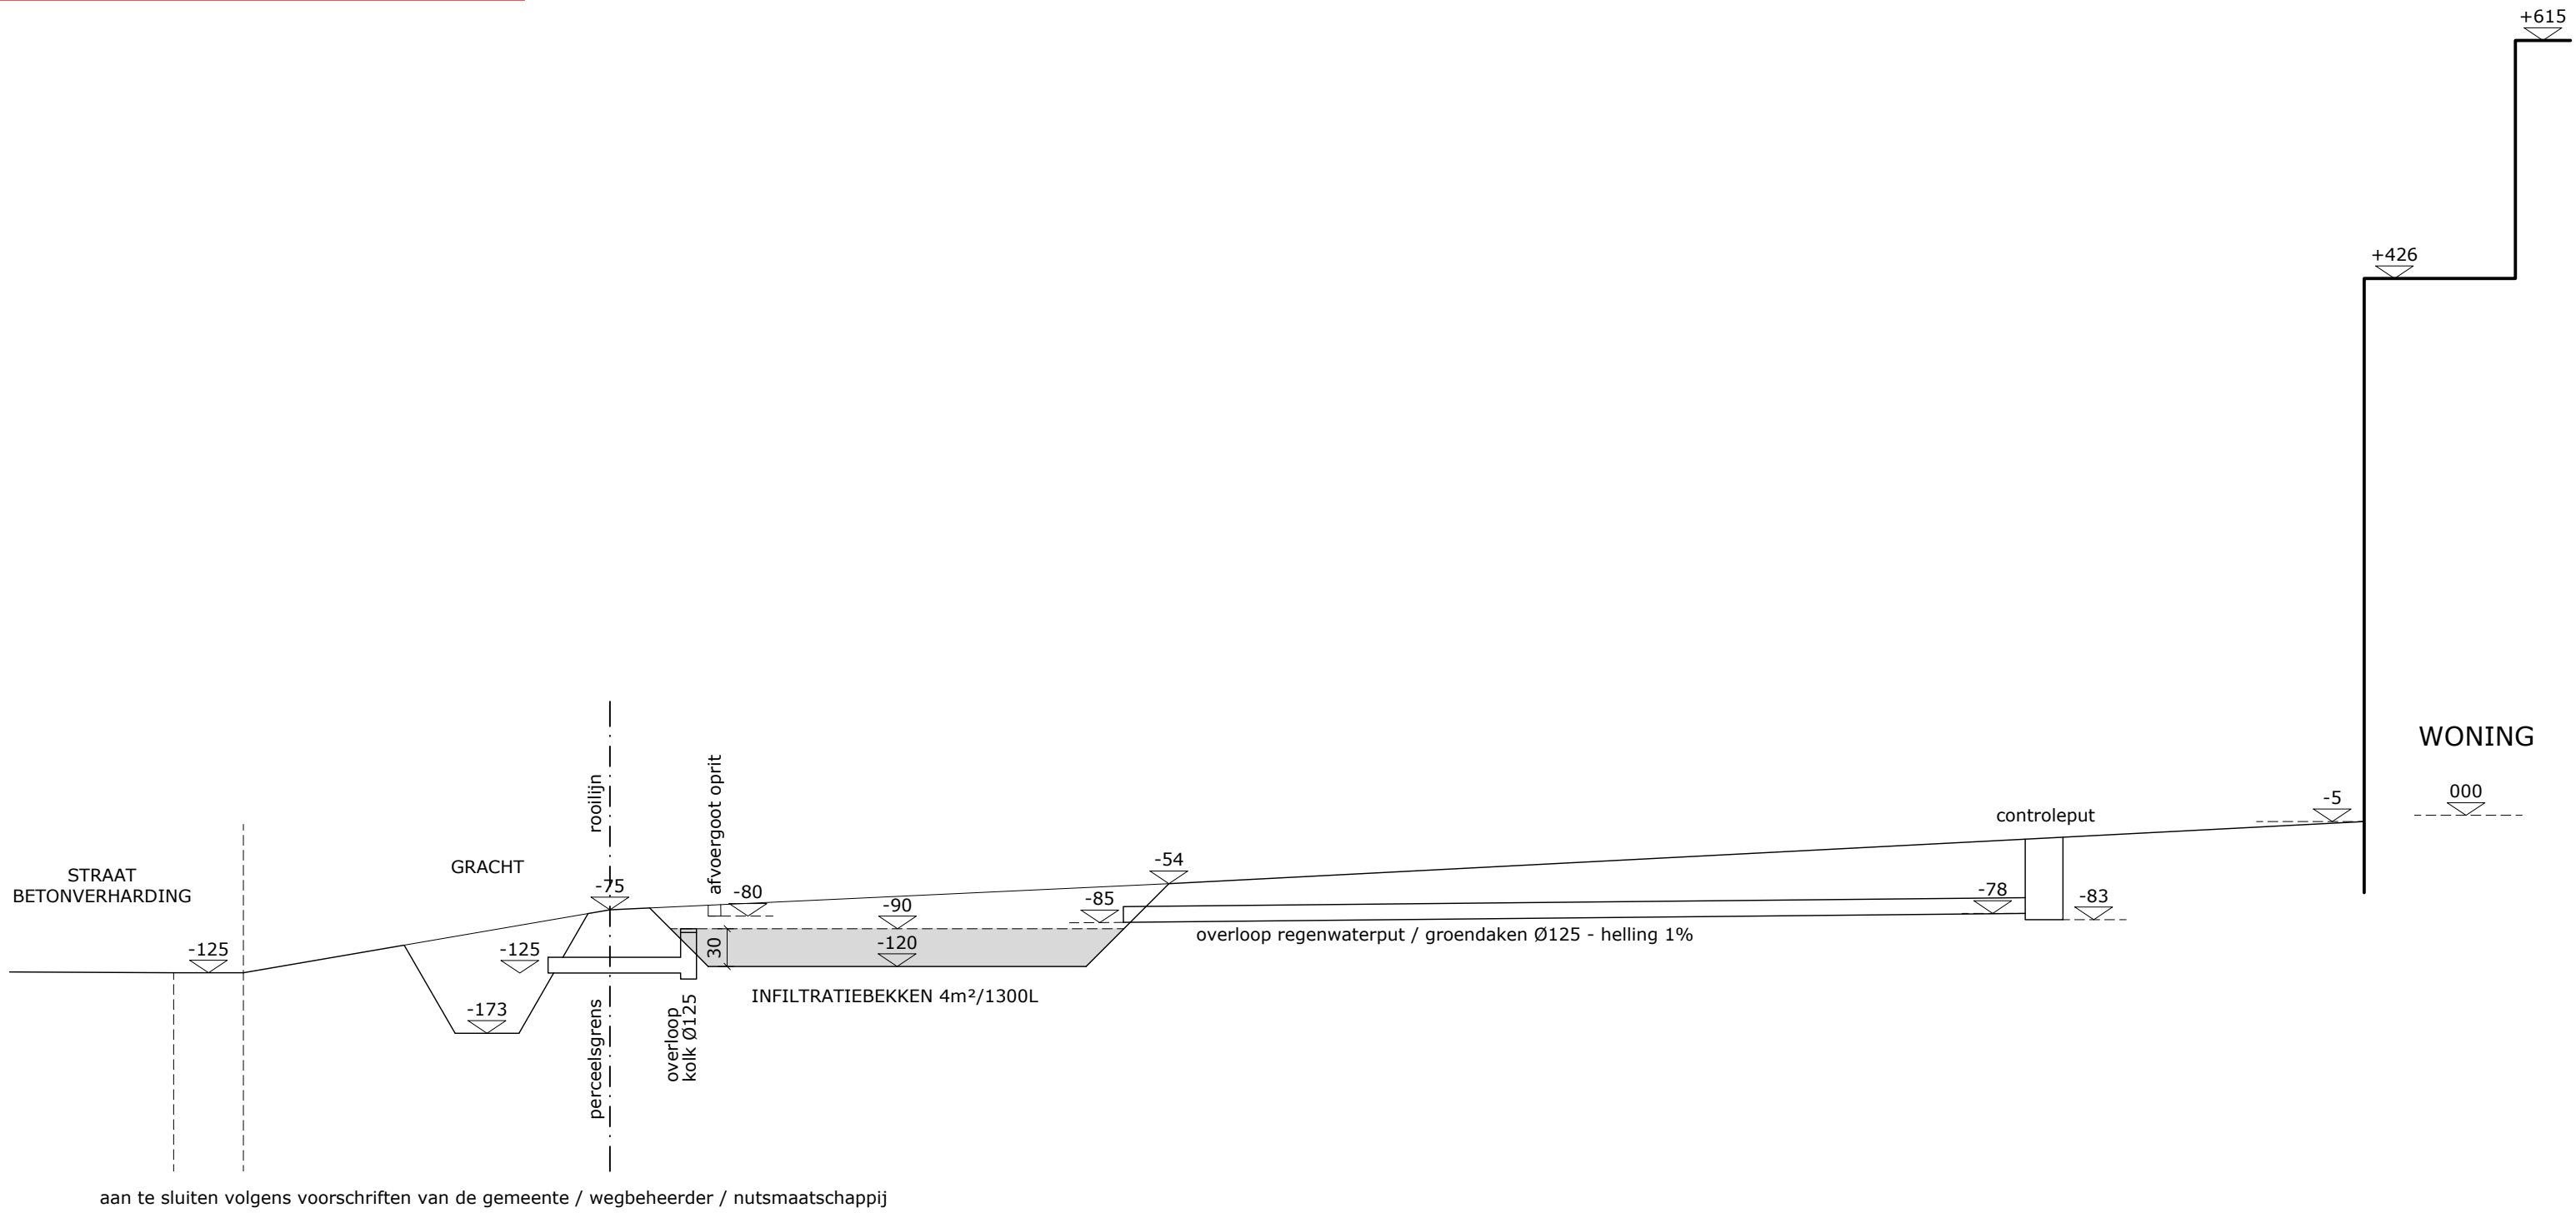

**ZIE BIJZONDERE
VOORWAARDE(N)**

SNEDE C over INFILTRATIEBEKKEN - AFVOER HWA

AFMETINGEN OP PLAN IN CENTIMETER

schaal 1/50