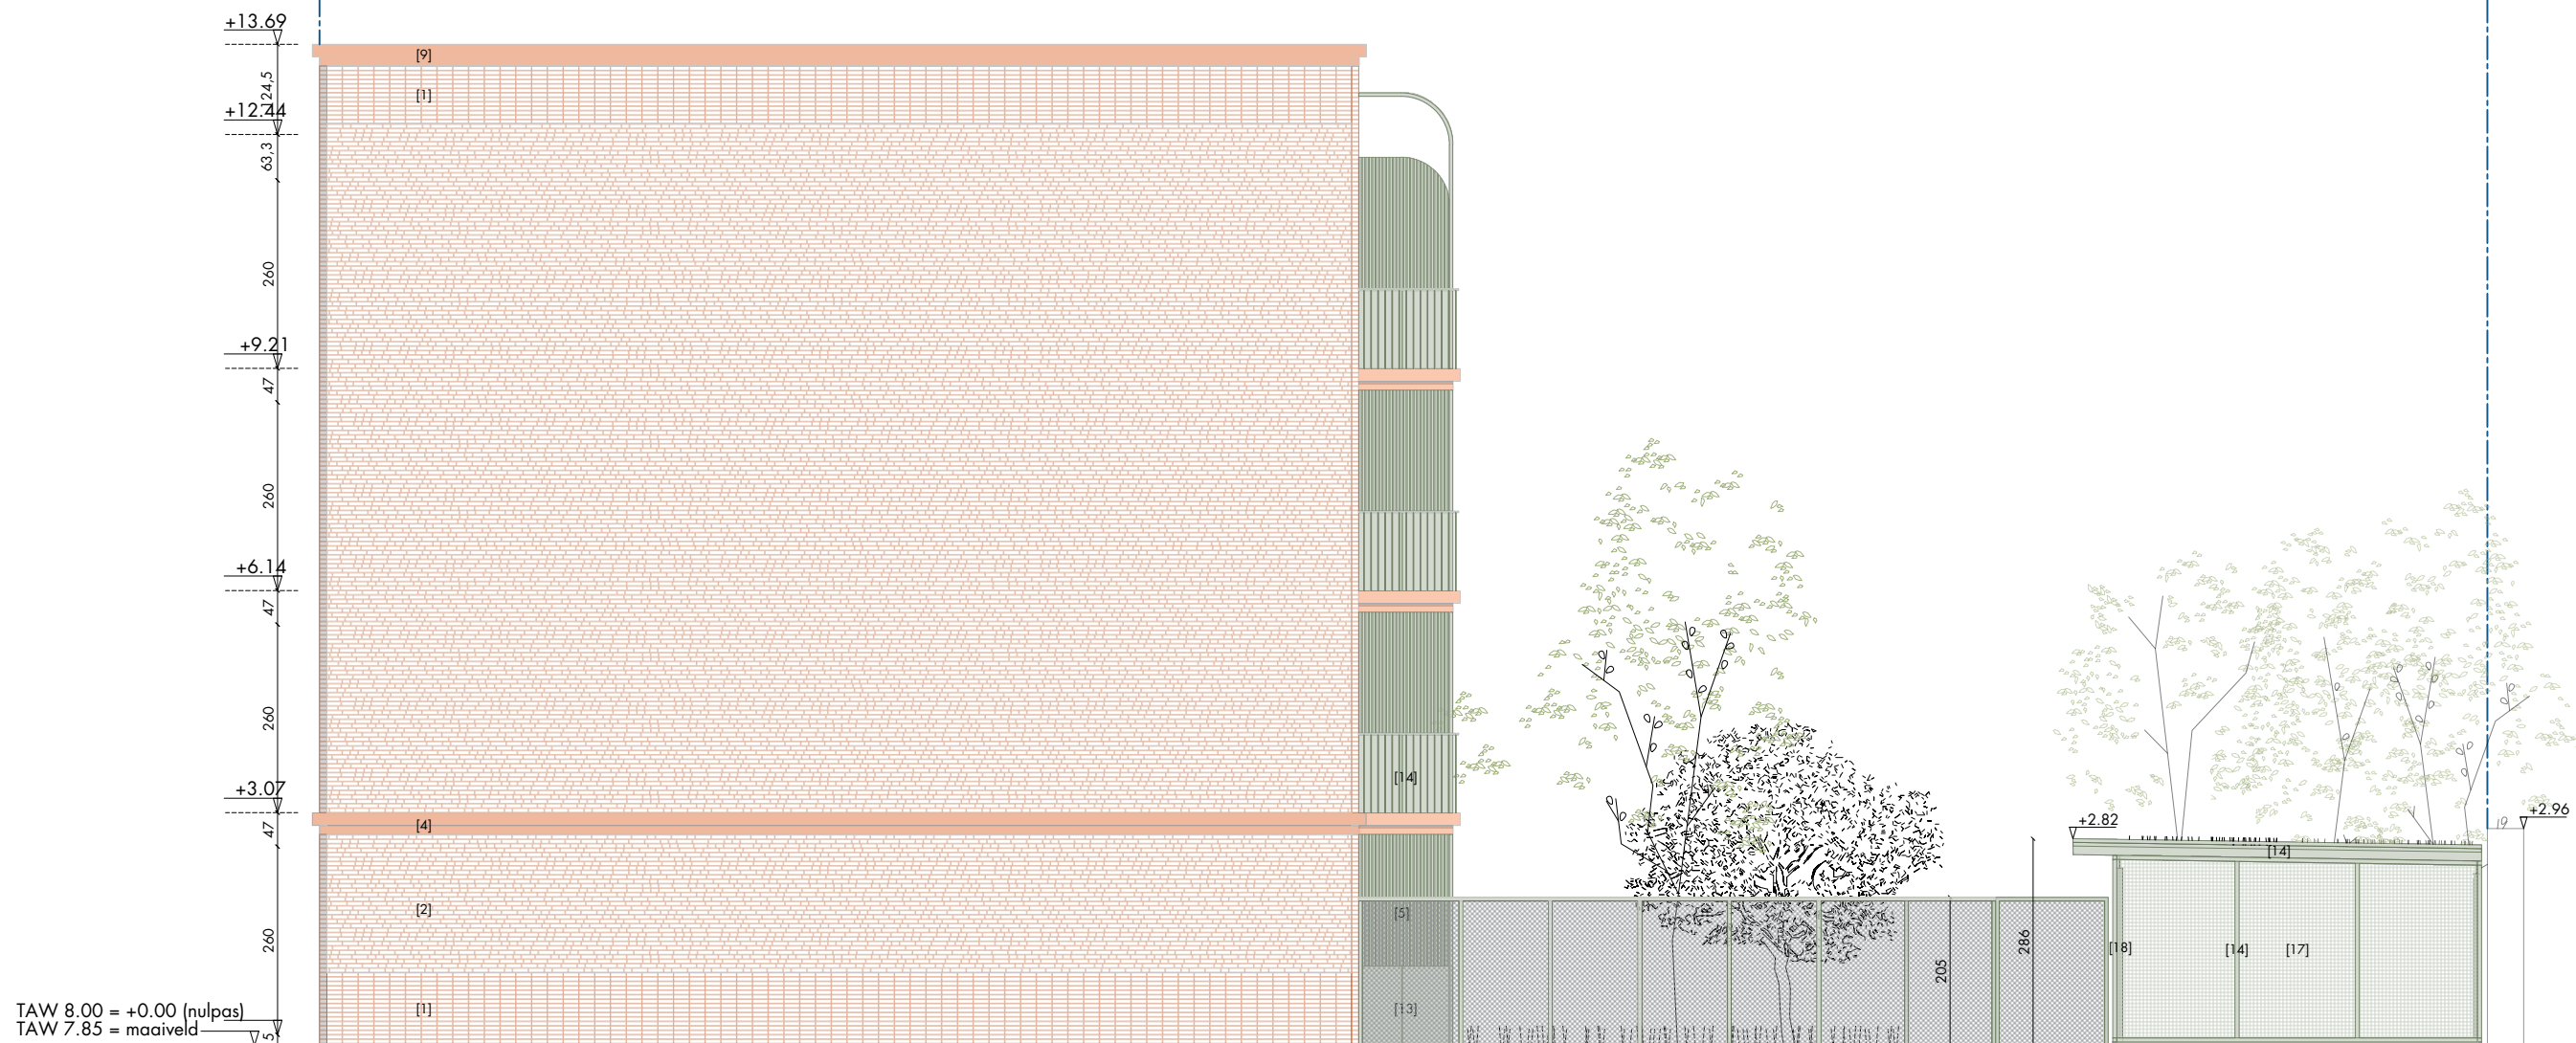

perceelsgrens

perceelsgrens

- | | | |
|----------------------------------|---------------------------|------------------------------|
| metselwerk tegelverband rood [1] | grijze steen [7] | buitenmeubilair groen [13] |
| metselwerk wildverband rood [2] | aluminium schrijnwerk [8] | gelakt staal groen [14] |
| buitenschrijnwerk groen [3] | hout schrijnwerk [9] | steenstrips rood [15] |
| zichtbeton rood [4] | grijze gevelpleister [10] | beton grijs [16] |
| geribd aluminium groen [5] | gele gevelpleister [11] | stalen hekwerk groen [17] |
| geschilderd metselwerk [6] | wit PVC schrijnwerk [12] | structureel staal groen [18] |