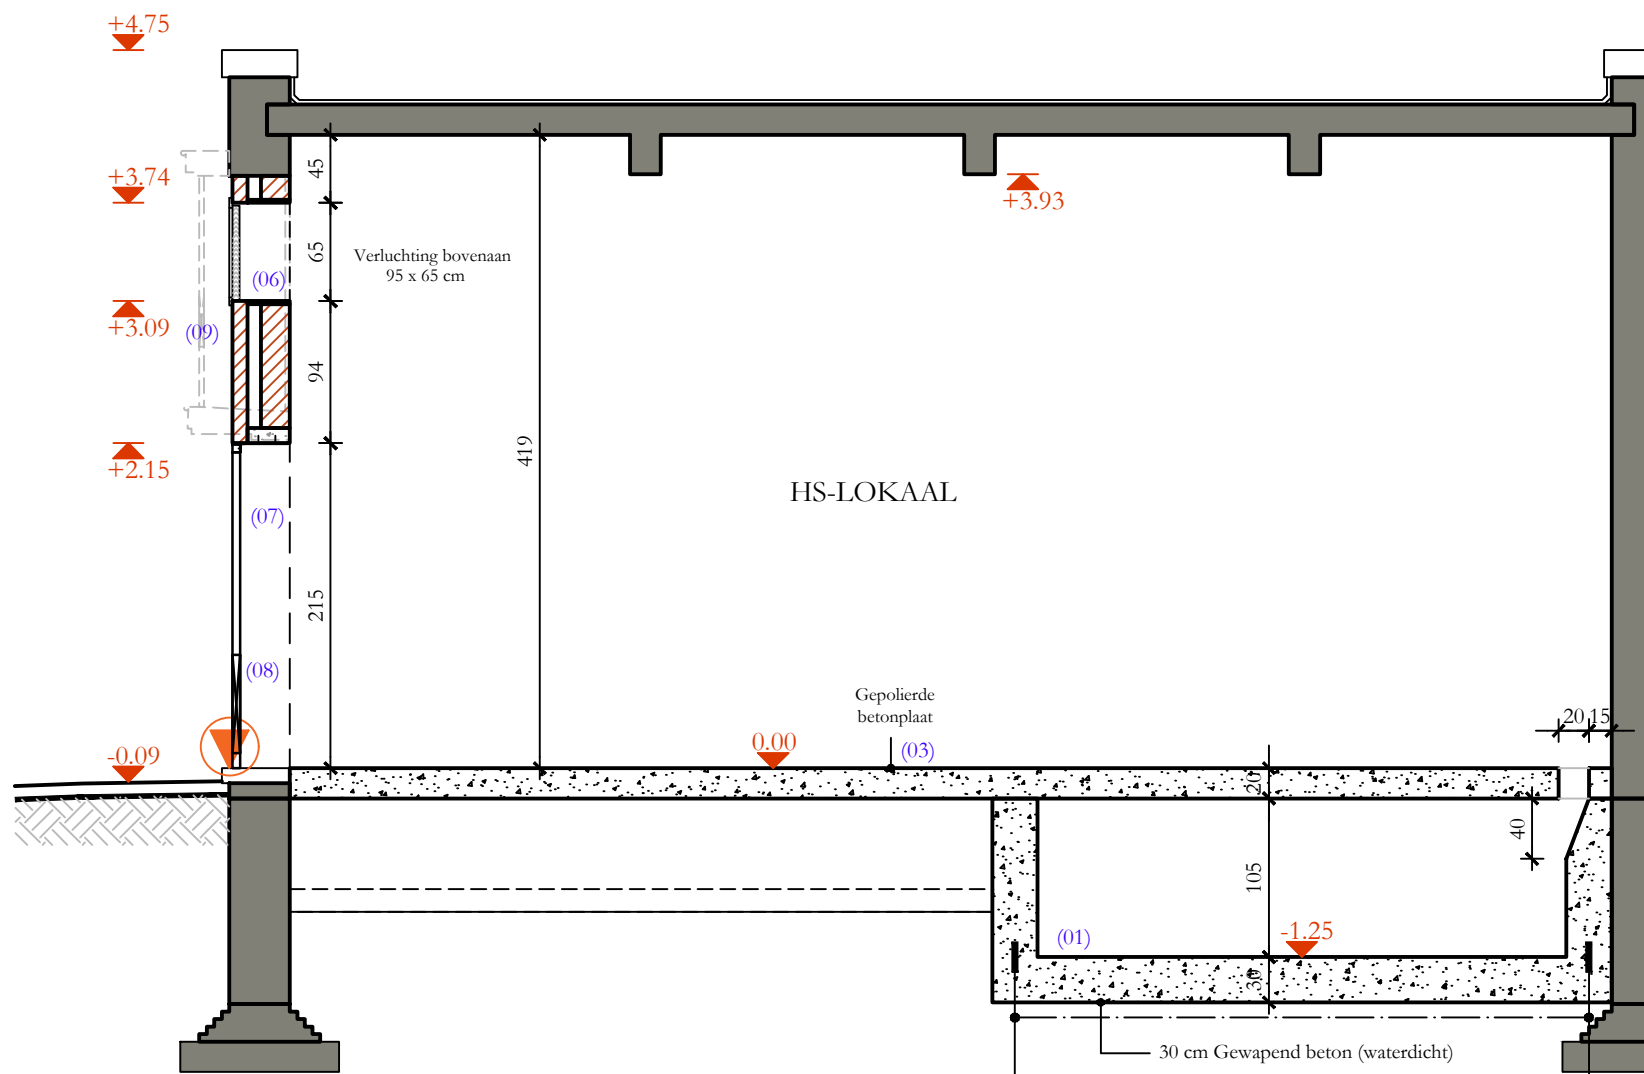

**ZIE BIJZONDERE  
VOORWAARDE(N)**

Gegalvaniseerde waterkeringsplaat Hoogte = 20 cm

### SNEDE D-D

VERNIEUWDE TOESTAND

OP SCHAAL 1 / 50

Meetlijn