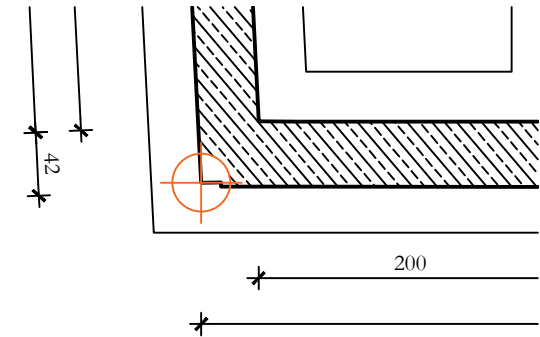

## LEGENDE BRANDWEER

 Brandcompartimentering EI 30

 Brandcompartimentering EI 60

 Brandcompartimentering EI 120

 Zones Brandcompartimentering

 Compartment 1 : ± 18,90m<sup>2</sup>

 Compartment 2 : ± 6,46m<sup>2</sup>

 Compartment 3 : ± 6,48m<sup>2</sup>

 Zones Brandcompartimentering Evacuatie ( Groen )

 Deur EI 30 ( Brandweerstand )

 Deur EI 60 ( Brandweerstand )

**ZIE BIJZONDERE  
VOORWAARDE(N)**

Blustoestel

Brandhaspel