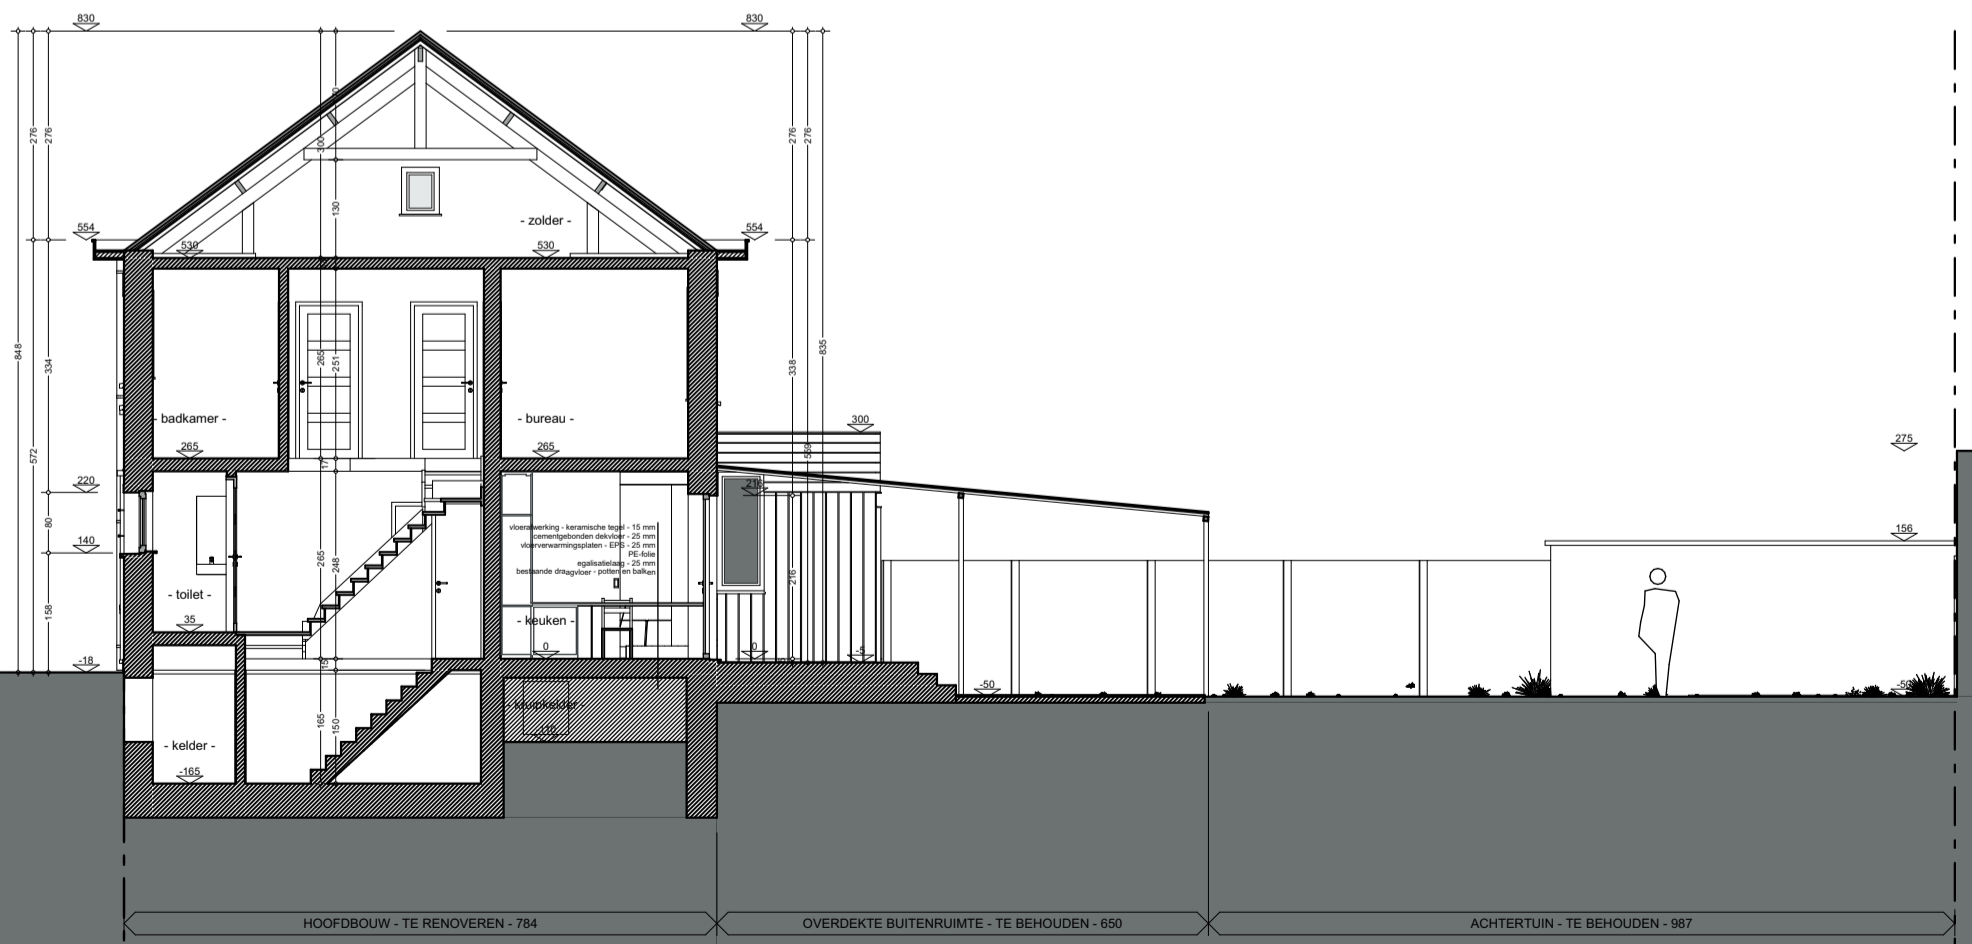

**ZIE BIJZONDERE  
VOORWAARDE(N)**

**NIEUW  
LANGSDOORSNEDE LS1  
1 : 100**

RENOVATIE EN UITBREIDING BESTAANDE GEZINSWONING  
Maeswal 1  
9000 Gent  
fam. Huybrechts - Vermeulen

jenne schraepen . architect . jan van gentstraat 6 . 9000 gent . 0498 05 58 41