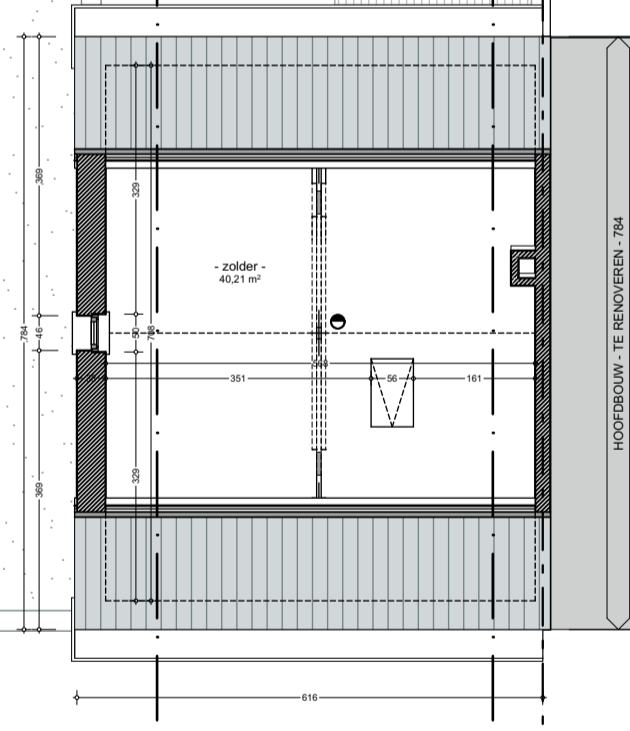

**ZIE BIJZONDERE
VOORWAARDE(N)**

LS2

LS1

LS2

LS1

**NIEUW
GRONDPLAN VERDIEPING 2**

1 : 100

RENOVATIE EN UITBREIDING BESTAANDE GEZINSWONING
Maeswal 1
9000 Gent
fam. Huybrechts - Vermeulen