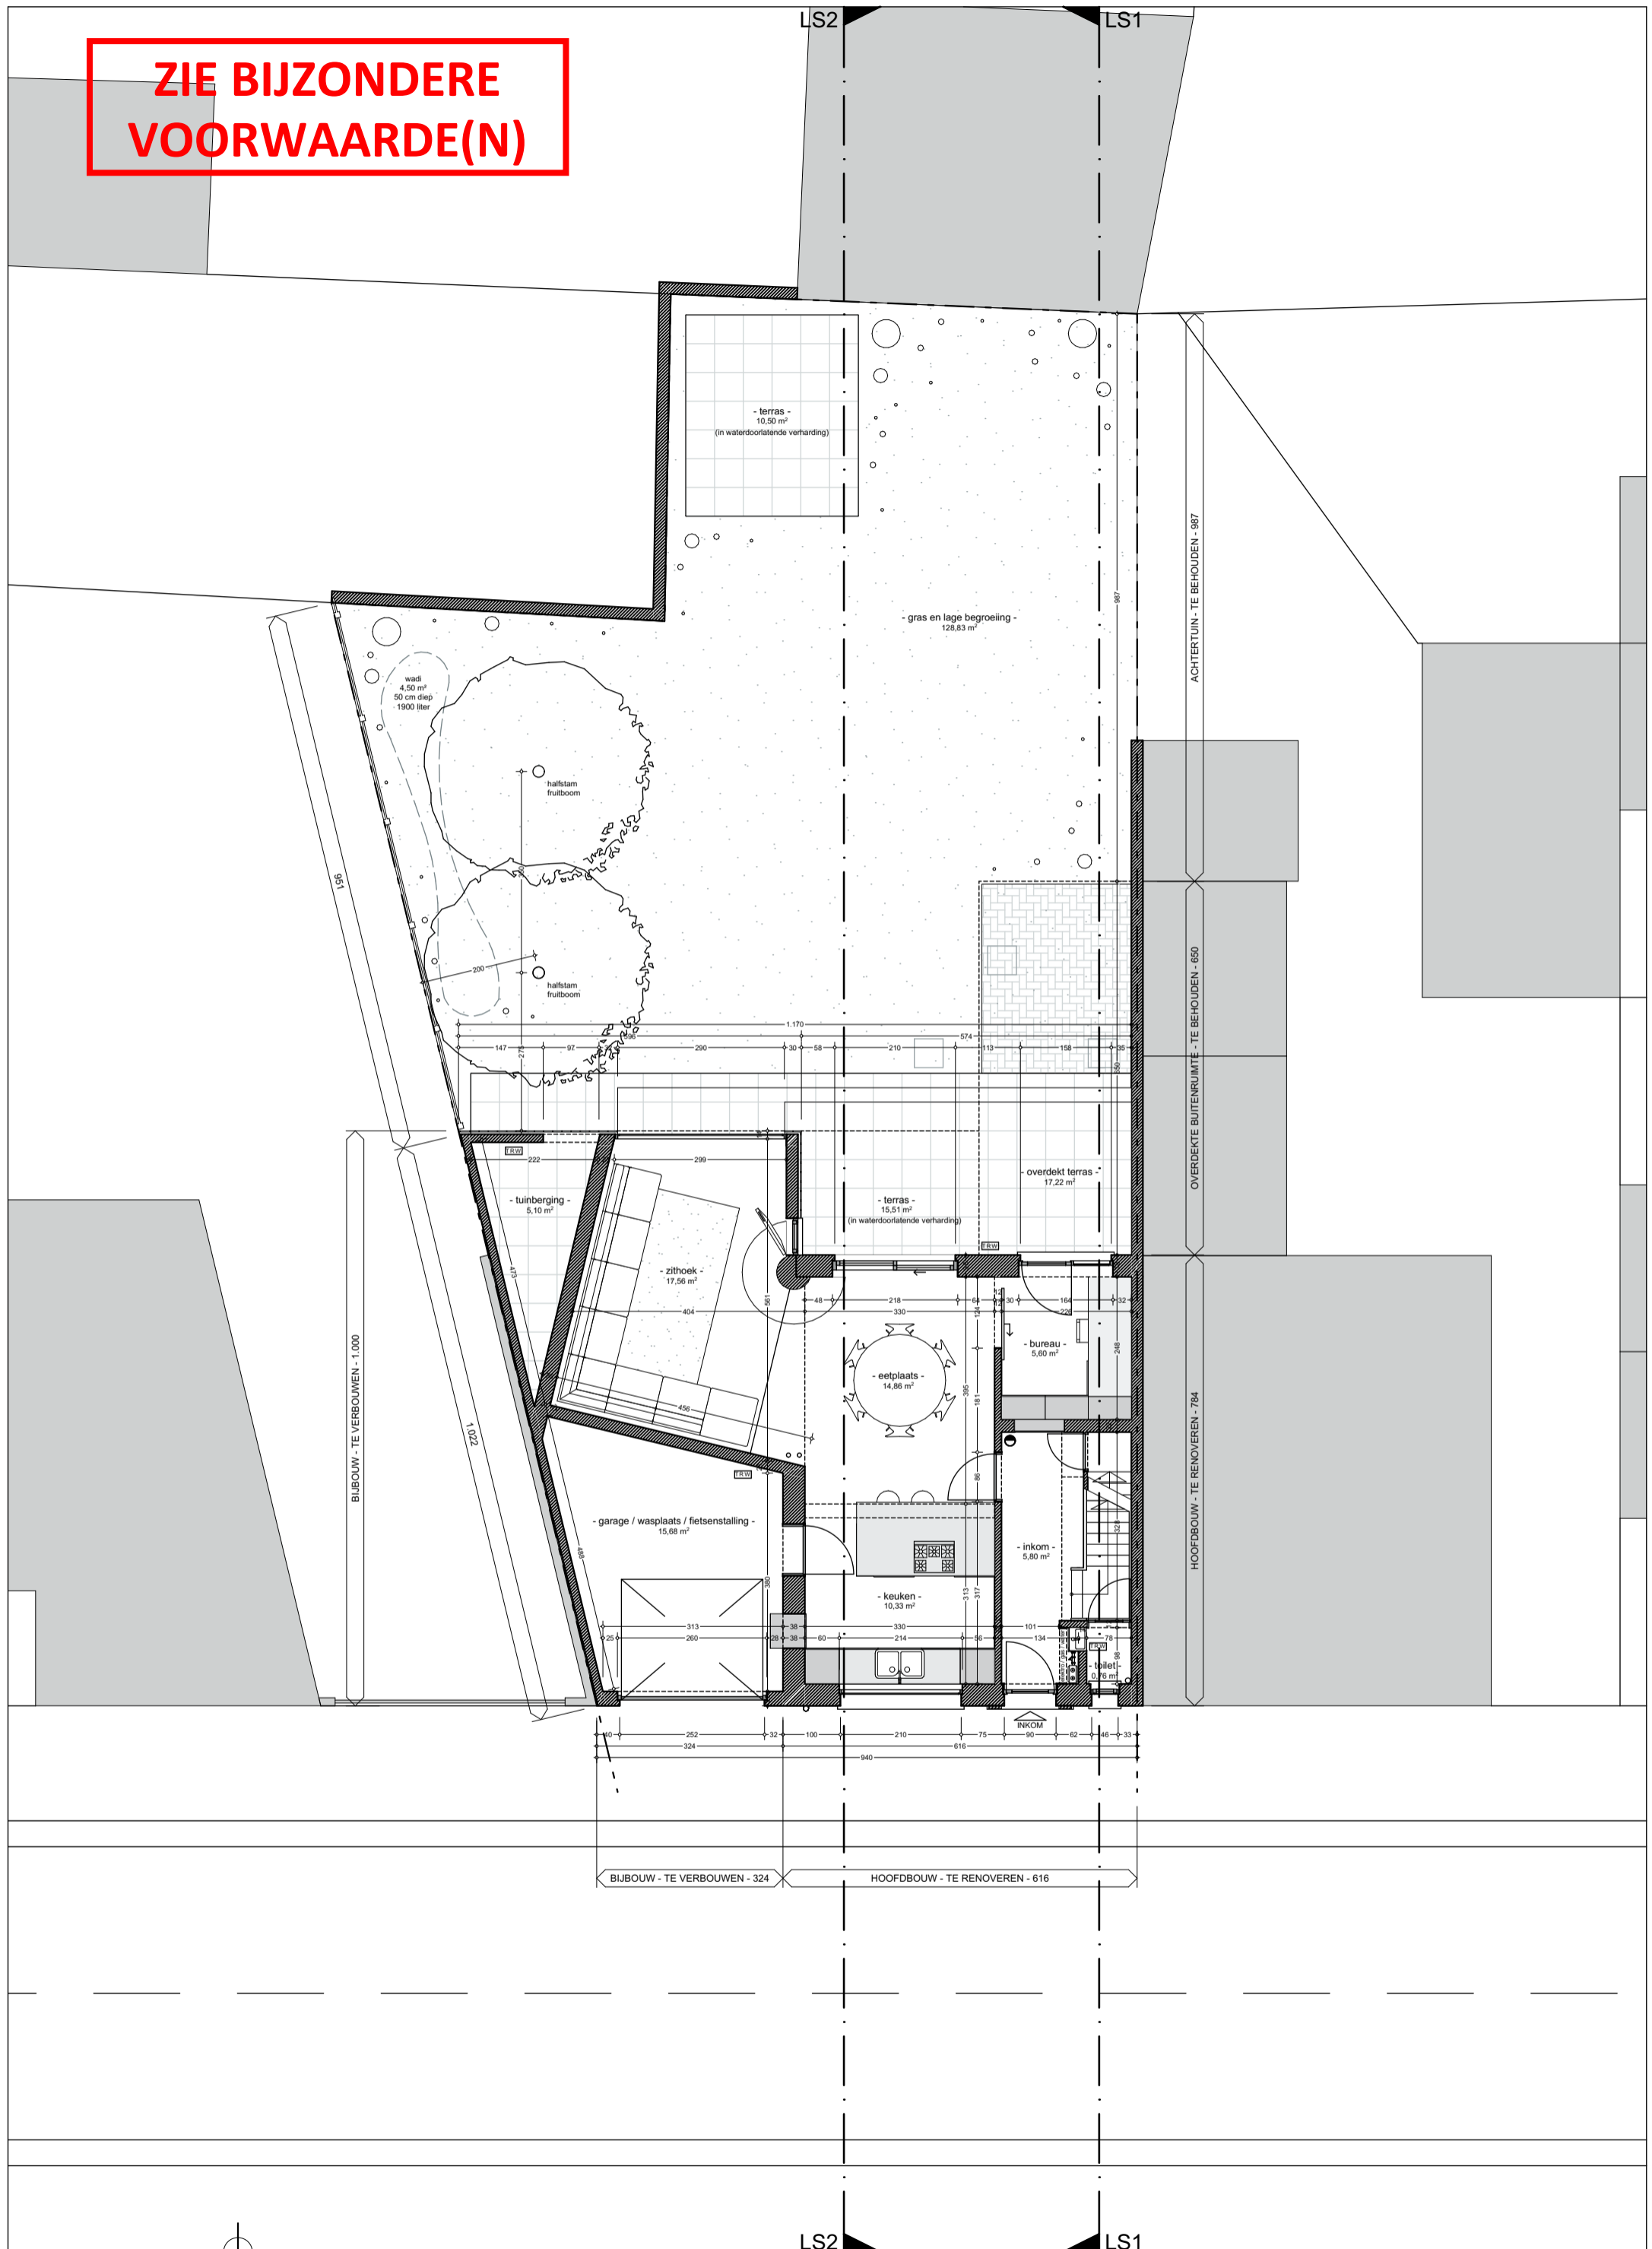

**ZIE BIJZONDERE  
VOORWAARDE(N)**

**NIEUW  
GRONDPLAN GELIJKVLOERS**  
1 : 100

mw1 - 260122  
RENOVATIE EN UITBREIDING BESTAANDE GEZINSWONING  
Maeswal 1  
9000 Gent  
fam. Huybrechts - Vermeulen  
jenne schraepen . architect . jan van gentstraat 6 . 9000 gent . 0498 05 58 41