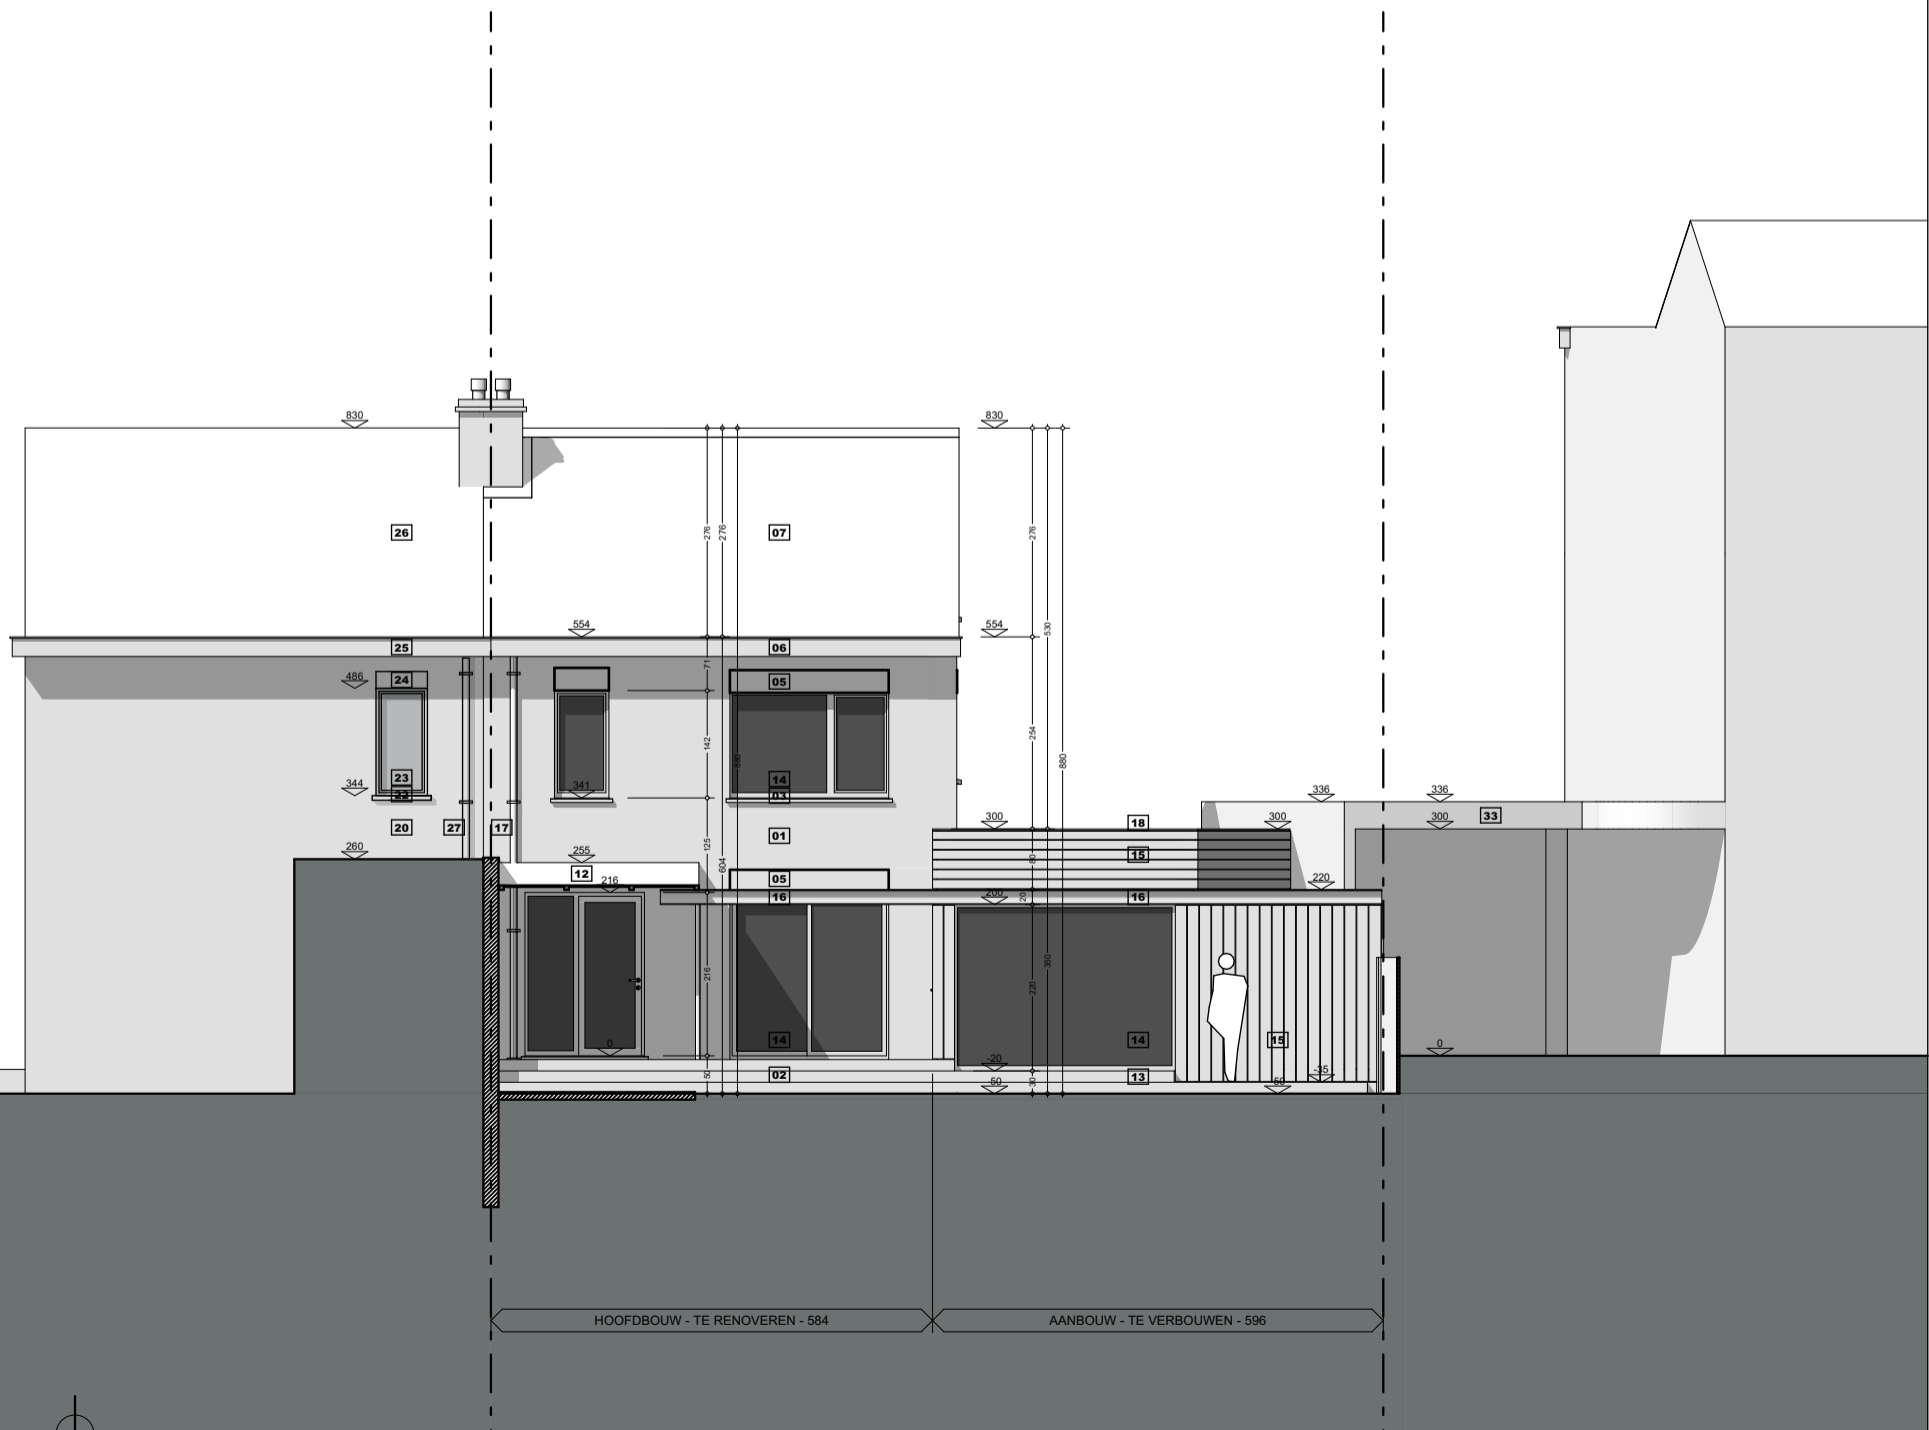

**ZIE BIJZONDERE
VOORWAARDE(N)**

**NIEUW
ACHTERAANZICHT**
1 : 100

mw1 - 260122
RENOVATIE EN UITBREIDING BESTAANDE GEZINSWONING
Maeswal 1
9000 Gent
fam. Huybrechts - Vermeulen

jenne schraepen . architect . jan van gentstraat 6 . 9000 gent . 0498 05 58 41