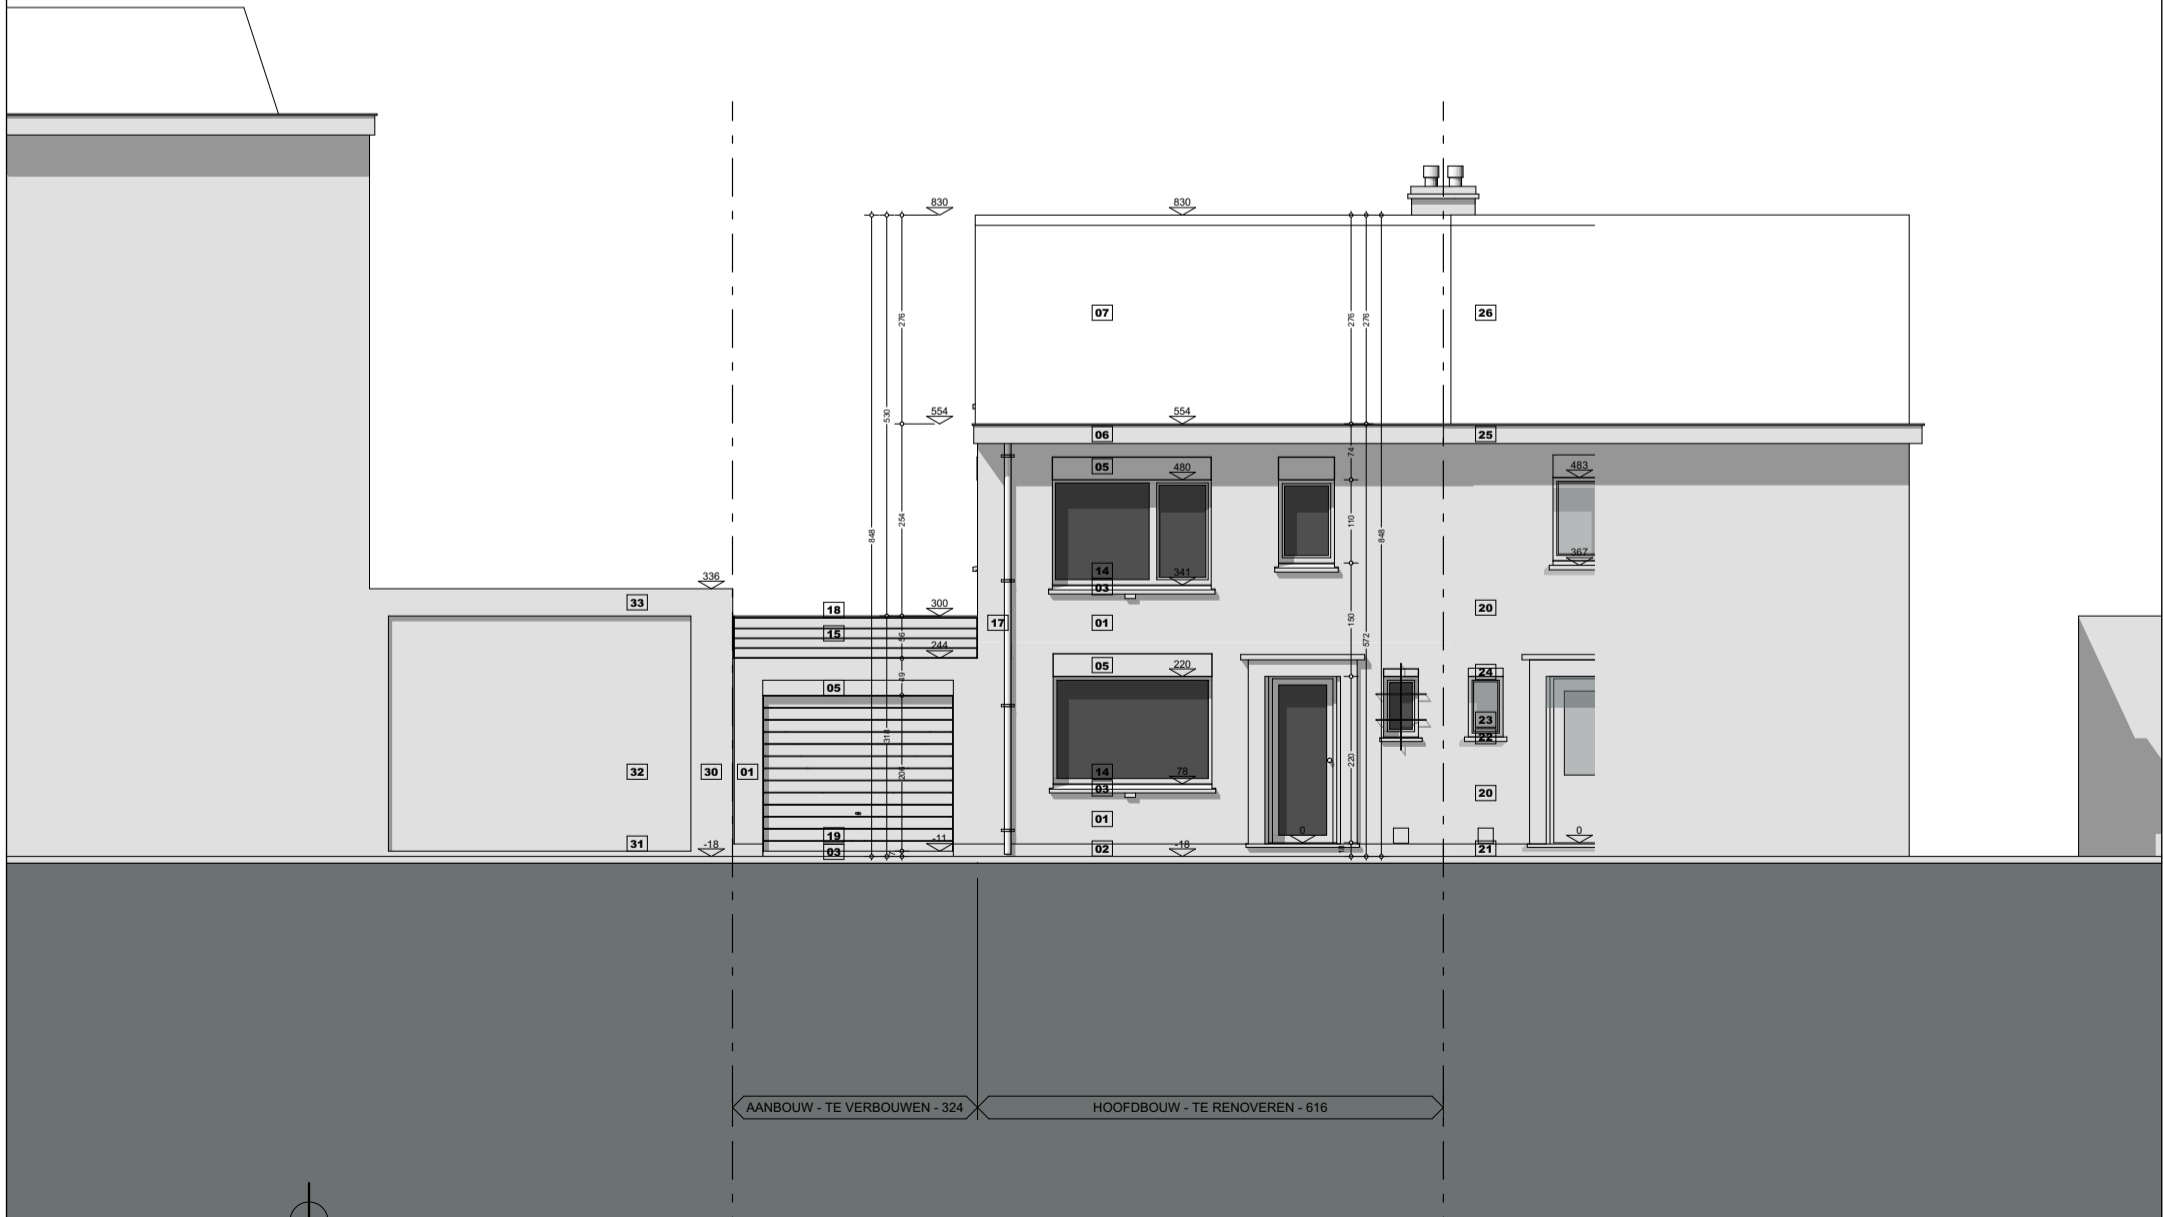

**ZIE BIJZONDERE
VOORWAARDE(N)**

**NIEUW
VOORAANZICHT**
1 : 100

mw1 - 260122
RENOVATIE EN UITBREIDING BESTAANDE GEZINSWONING
Maeswal 1
9000 Gent
fam. Huybrechts - Vermeulen

jenne schraepen . architect . jan van gentstraat 6 . 9000 gent . 0498 05 58 41