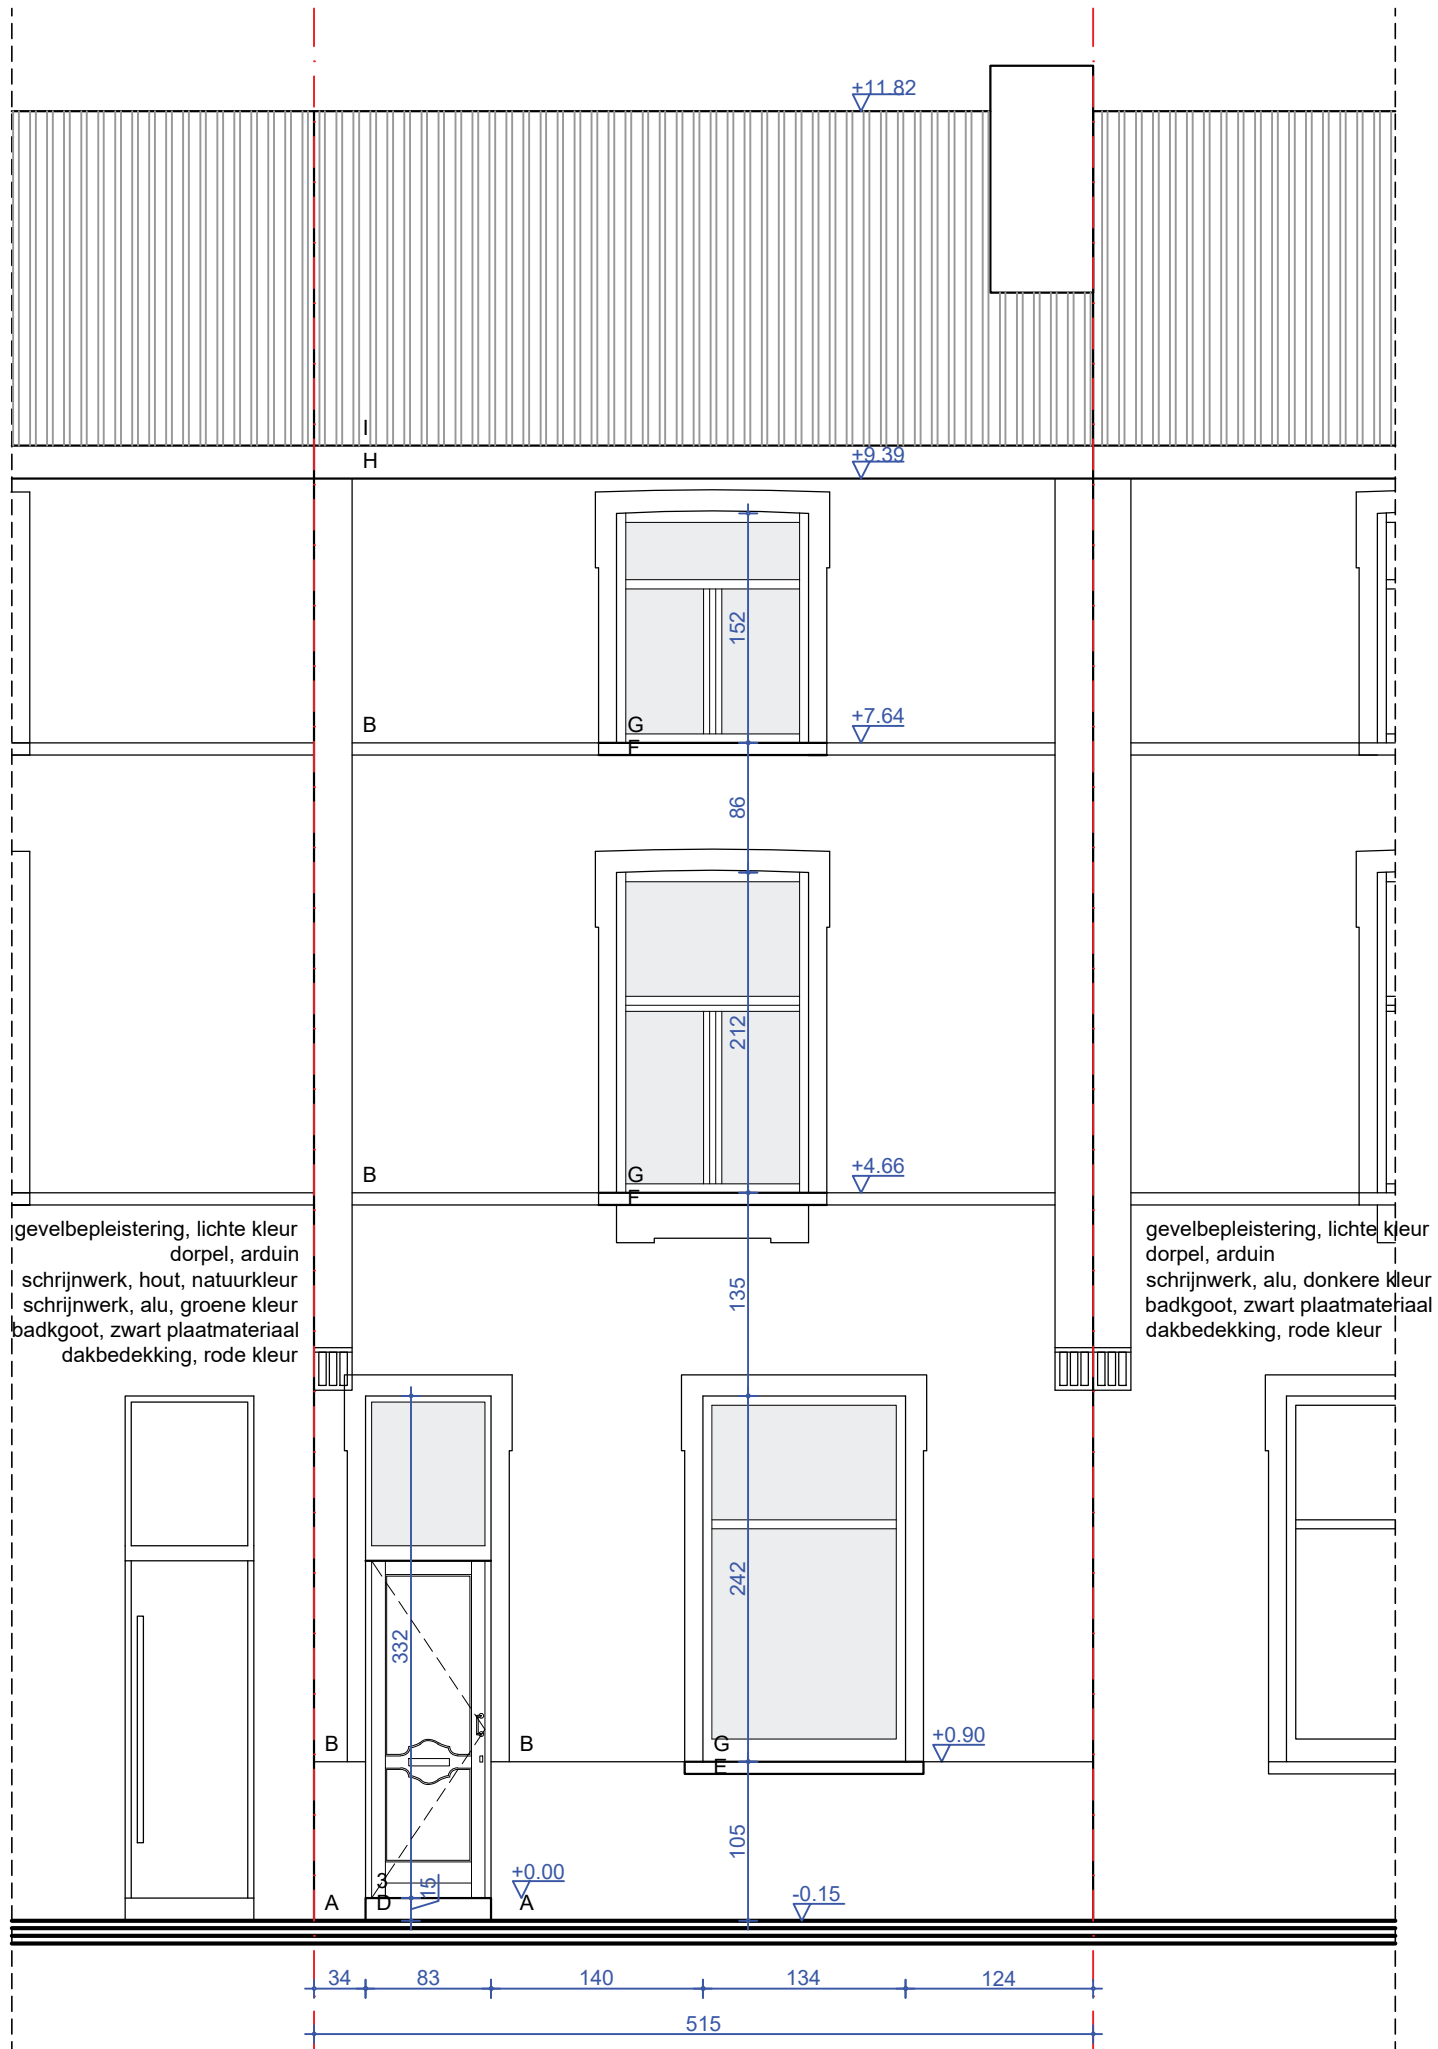

**ZIE BIJZONDERE
VOORWAARDE(N)**

VOORGEVEL

bestaande = nieuwe toestand - schaal 1/50