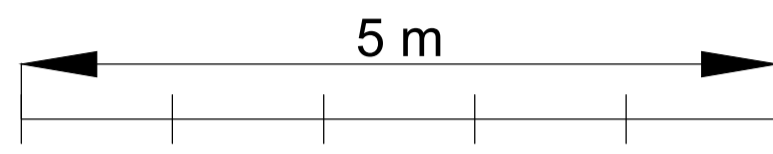

GEVEL ZUID vergunde toestand
= bestaande = nieuwe toestand

schaal 1/50

gevelbekleding dmv imitatieleien
grijs