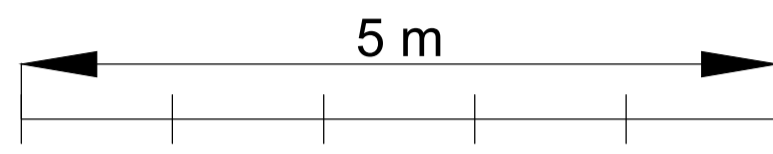

GEVEL ZUID vergunde toestand
= bestaande = nieuwe toestand

schaal 1/50

gevelbekleding dmv imitatieleien
grijs

**ZIE BIJZONDERE
VOORWAARDE(N)**