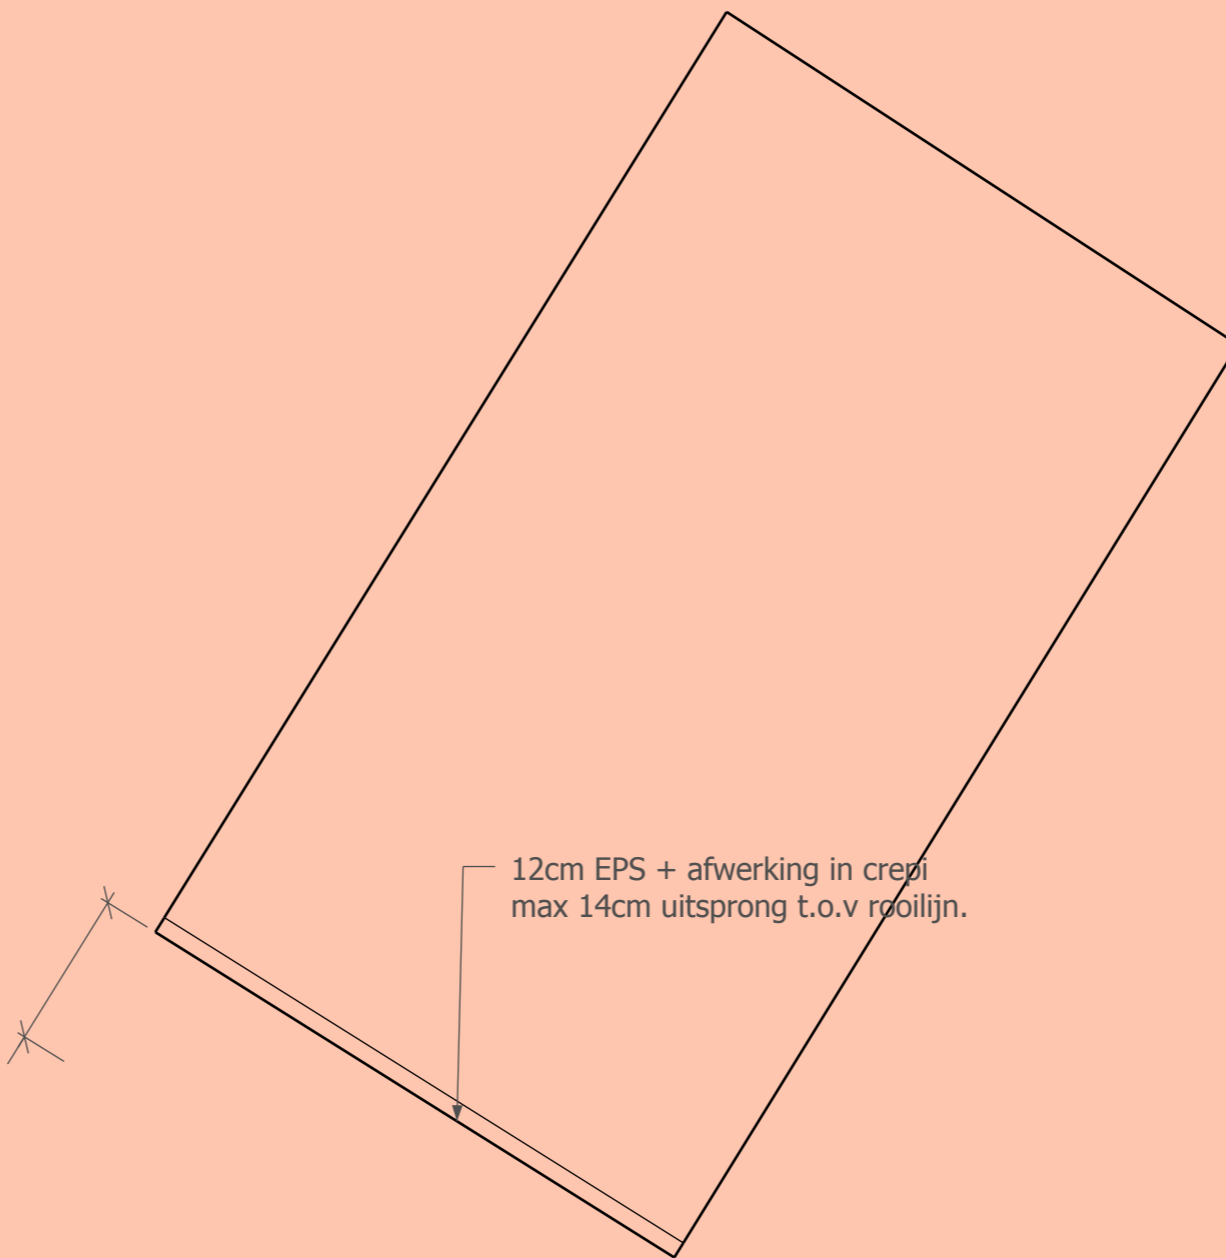

129cm afstand tot voetpad

12cm EPS + afwerking in crepi
max 14cm uitsprong t.o.v rooilijn.