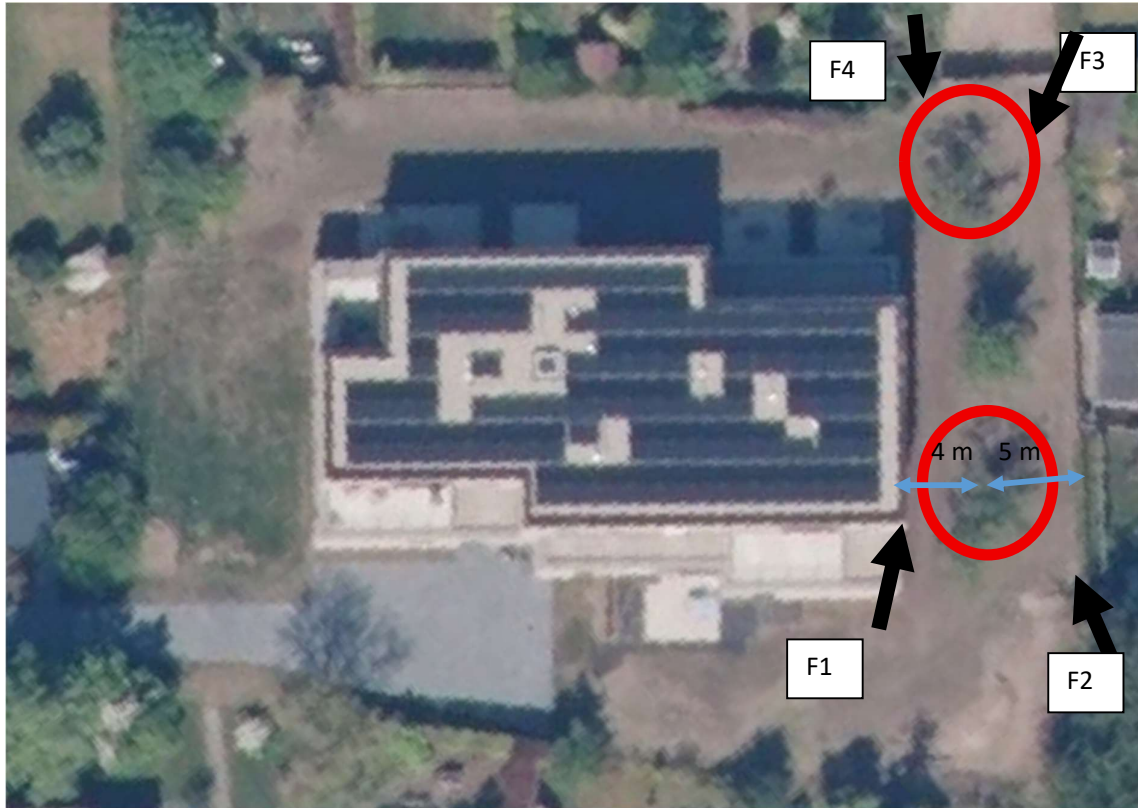

Halfbunder 1, 9052 Zwijnaarde;

Foto's van de bestaande toestand : jan 2026

De bomen staan op 4 m van het gebouw en op ongeveer 5 m van de perceelsgrens

Legende :

te kappen boom

Andere bestaande bomen : niet te kappen = blijven staan

Aangeplante boom dec 2025

Luchtfoto : situatie voor de aanplanting van de jonge bomen

In rode omcirkeling de te rooien bomen.

Op deze luchtfoto zijn de nieuw aangeplante bomen nog niet zichtbaar

Foto 1 : steeds situaties NA aanplanten van de nieuwe bomen

Foto 2 :

Foto 3 :

Foto 4 :

Foto 5 : detail van boom op de voorgrond bij foto 4 = rood omcirkelde boom op pagina 1

Foto 6 : detail van de kruin van boom op voorgrond bij foto 1 = rood omcirkelde boom op pag 1.