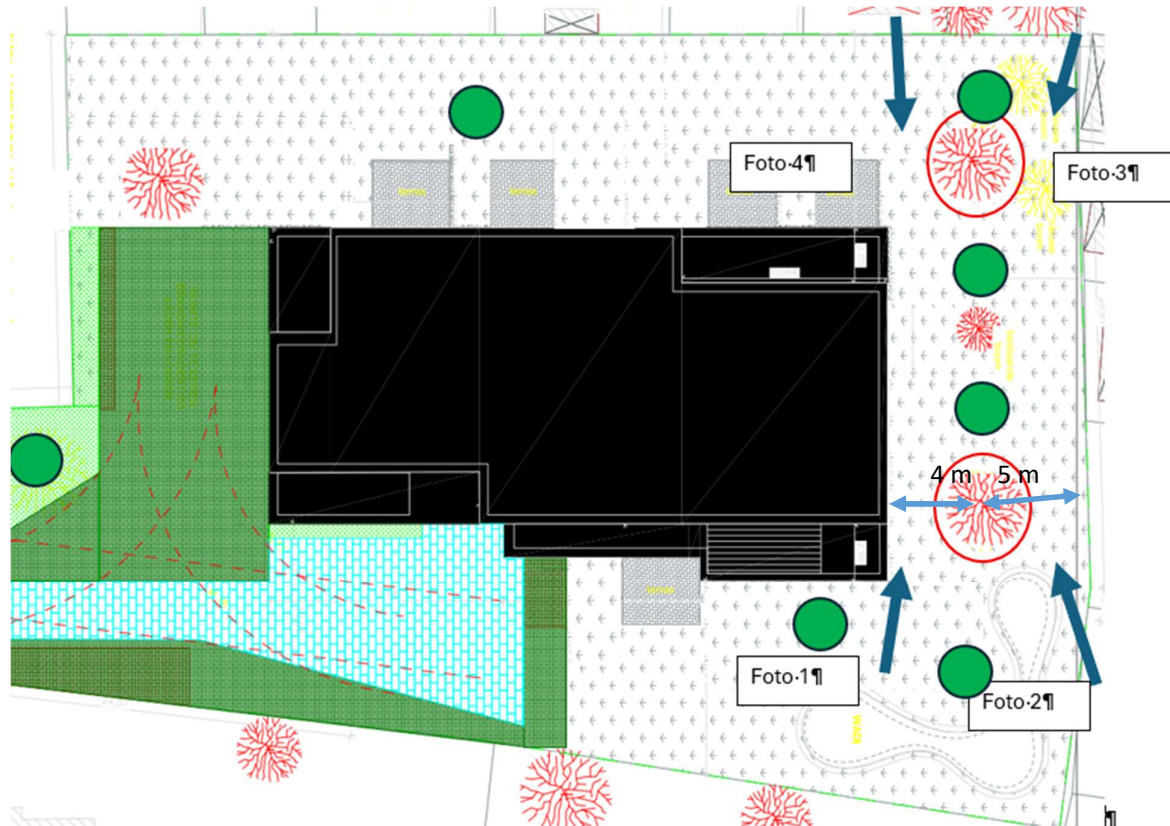

Halfbunder 1, 9052 Zwijnaarde;

Foto's van de bestaande toestand : jan 2026

De bomen staan op 4 m van het gebouw en op ongeveer 5 m van de perceelsgrens

Legende :

te kappen boom

Andere bestaande bomen : niet te kappen = blijven staan

Aangeplante boom dec 2025

Luchtfoto : situatie voor de aanplanting van de jonge bomen

In rode omcirkeling de te rooien bomen.

Op deze luchtfoto zijn de nieuw aangeplante bomen nog niet zichtbaar

Foto 1 : steeds situaties NA aanplanten van de nieuwe bomen

Foto 2 :

Foto 3 :

Foto 4 :

Foto 5 : detail van boom op de voorgrond bij foto 4 = rood omcirkelde boom op pagina 1

Foto 6 : detail van de kruin van boom op voorgrond bij foto 1 = rood omcirkelde boom op pag 1.