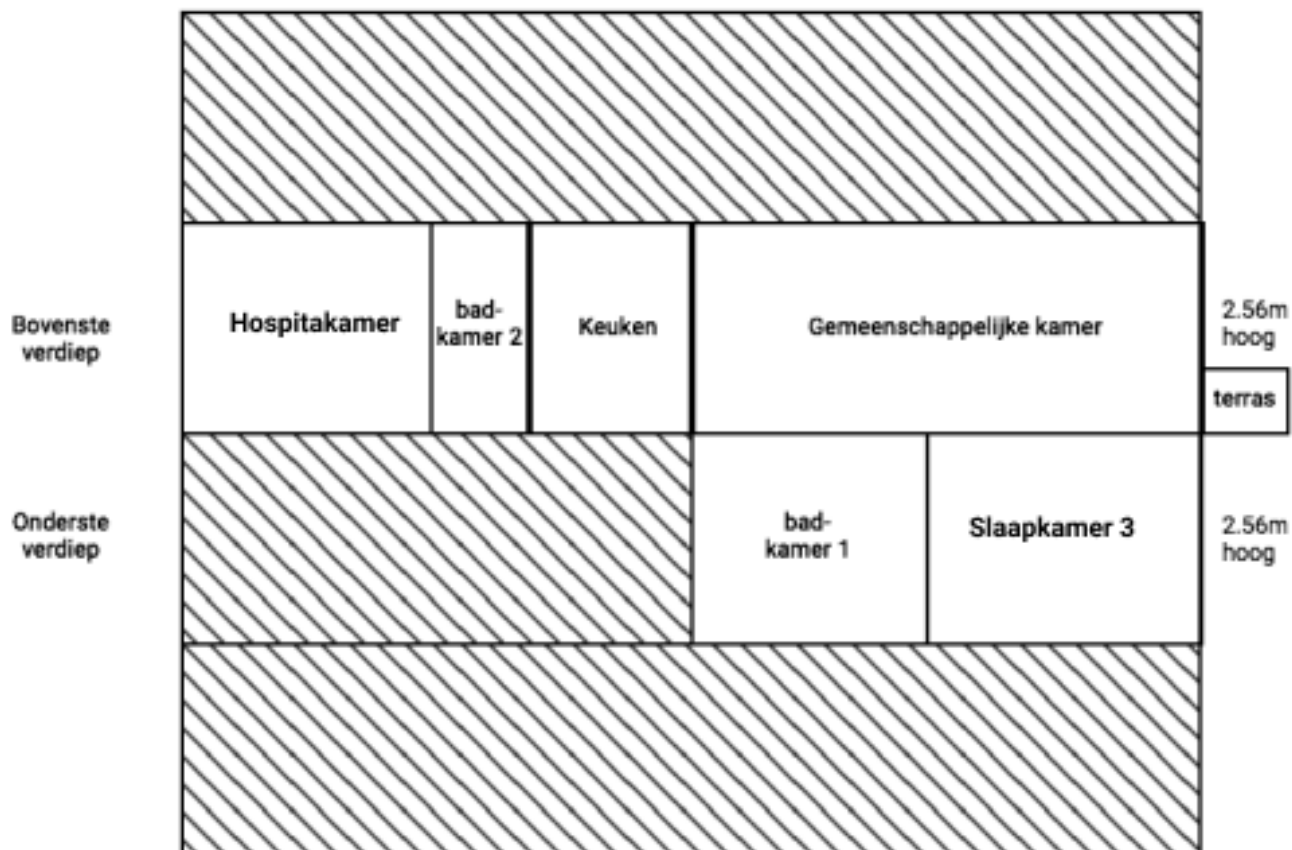

## DOORSNEDE = ONGEWIJZIGD

**ADRES BOUWPLAATS/KADASTERGEGEVENS:** Forelstraat 6 bus 202, 9000 Gent

**SOORT PLAN:** DOORSNEDE (twee verdiepingen: ligt op 1<sup>e</sup> en 2<sup>e</sup> verdiep van appartementsblok)

**TOESTAND:** BESTAAND/NIEUW/~~ANDERE~~/

**NAAM AANVRAGER:** Benoît Boucart

**HANDTEKENING:**

**SCHAAL:** zie plan