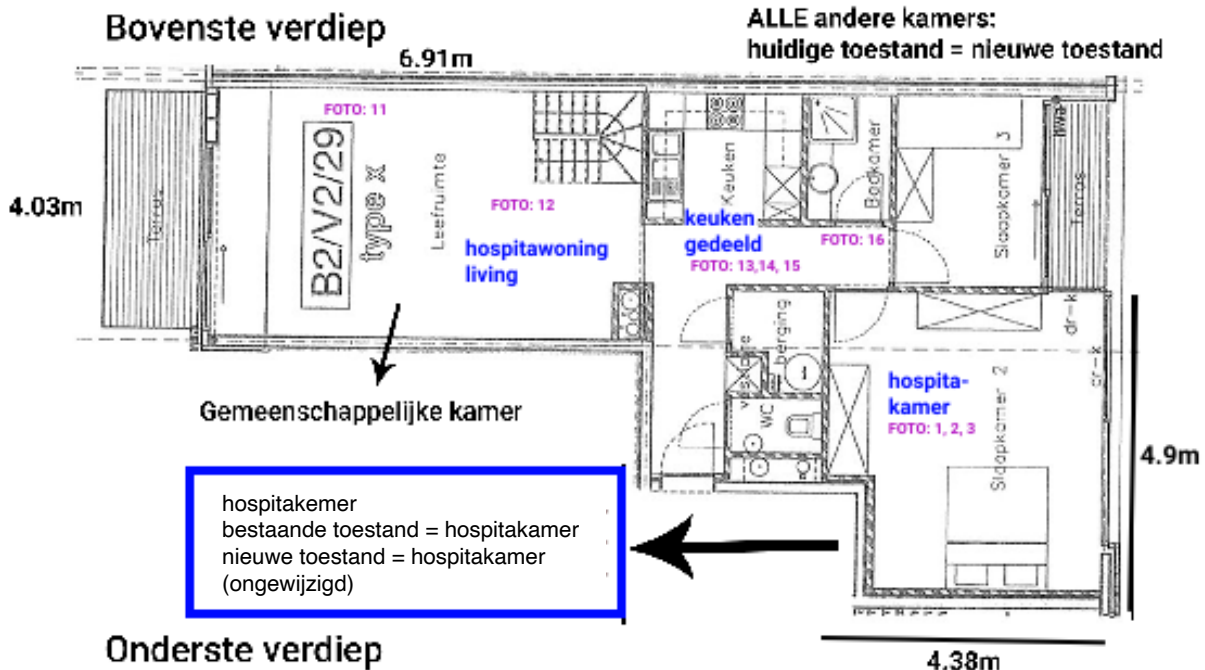

GRONDPLAN NIEUWE TOESTAND + aanduiding foto's

Appartement:
B2/V2/23

**ZIE BIJZONDERE
VOORWAARDE(N)**

Plan schaal 1/100 (1cm = 1m)
Aanduiding gemaakte foto's te vinden op andere plan

Onderste verdiep

Boucart

Appartementen

schaal 1/100

ADRES BOUWPLAATS/KADASTERGEGEVENS: Forelstraat 6 bus 202, 9000 Gent

SOORT PLAN: GRONDPLAN BOVENSTE + ONDERSTE VERDIEP

TOESTAND: ~~BESTAAND~~/~~NIEUW~~/~~ANDERE~~/

NAAM AANVRAGER: Benoît Boucart

HANDTEKENING:

SCHAAL: zie plan hierboven

BB