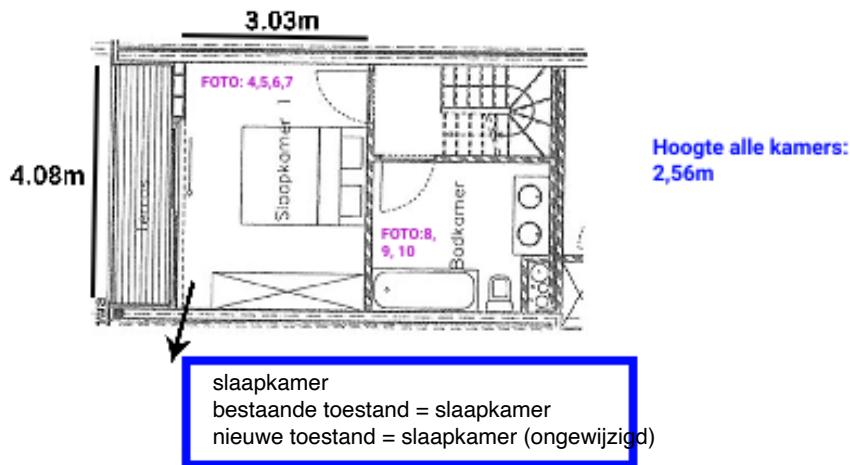

GRONDPLAN NIEUWE TOESTAND + aanduiding foto's

Appartement:
B2/V2/23

**ZIE BIJZONDERE
VOORWAARDE(N)**

Plan schaal 1/100 (1cm = 1m)
Aanduiding gemaakte foto's te vinden op andere plan

Onderste verdiep

Boucart

Appartementen

schaal 1/100

ADRES BOUWPLAATS/KADASTERGEGEVENS: Forelstraat 6 bus 202, 9000 Gent

SOORT PLAN: GRONDPLAN BOVENSTE + ONDERSTE VERDIEP

TOESTAND: ~~BESTAAND~~/~~NIEUW~~/~~ANDERE~~/

NAAM AANVRAGER: Benoît Boucart