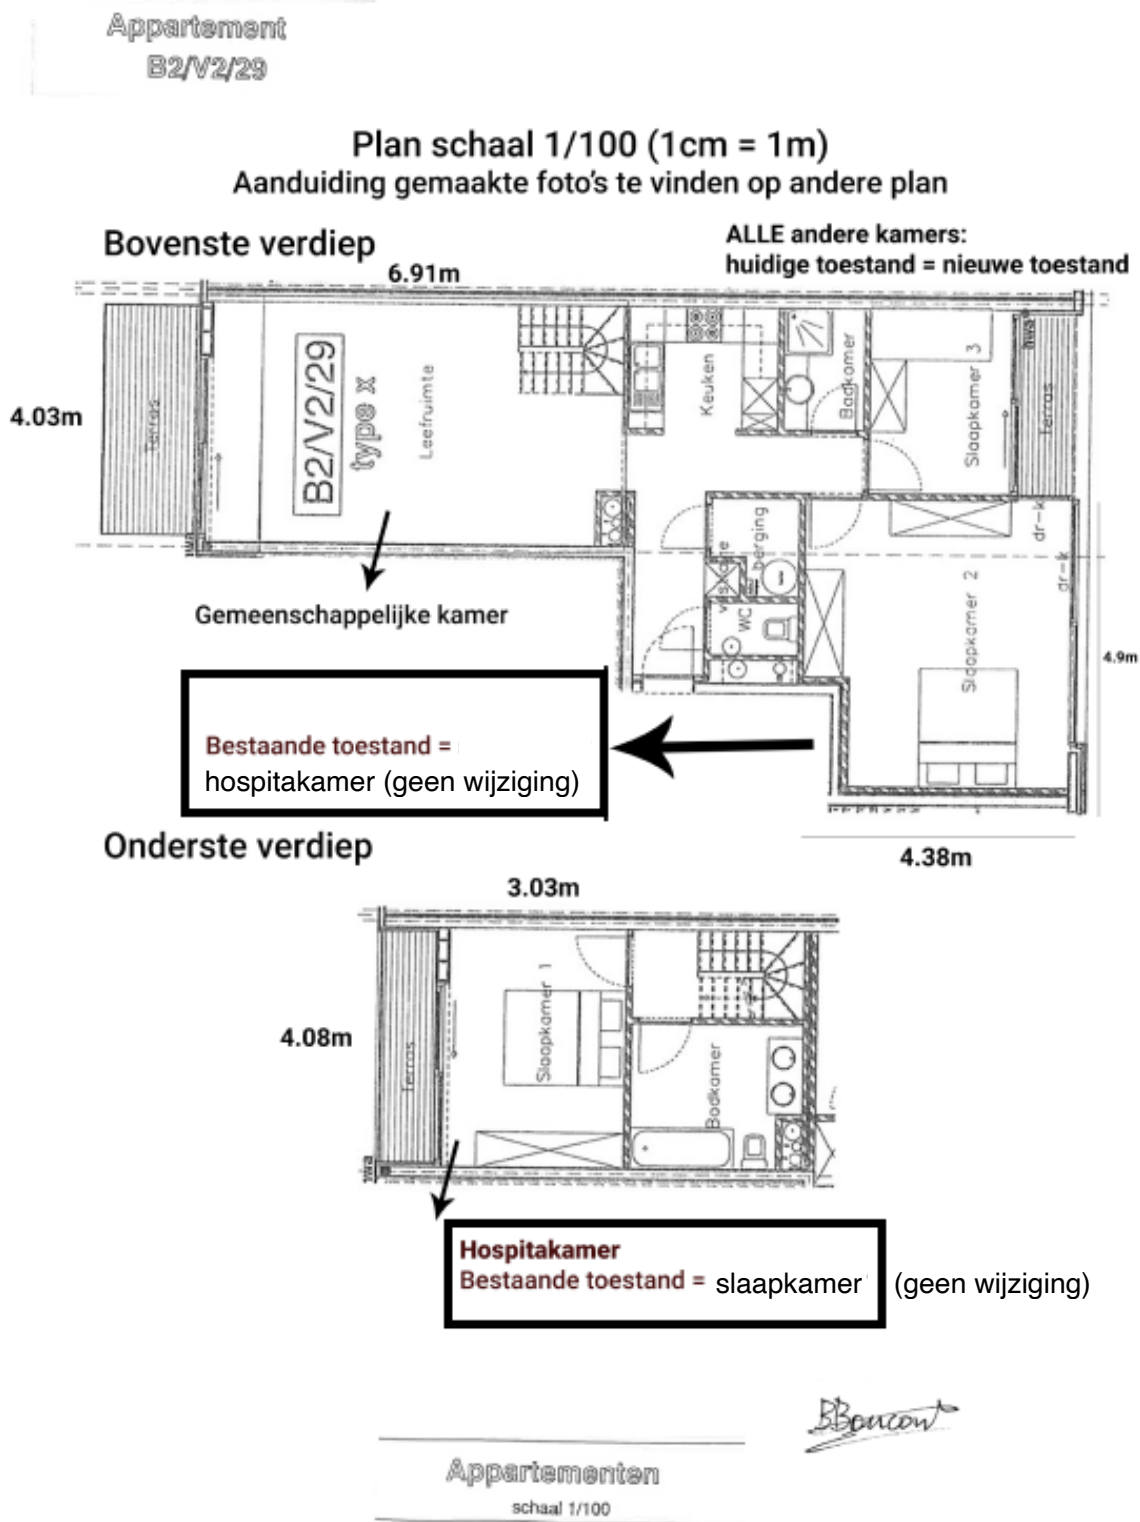

GRONDPLAN BESTAANDE TOESTAND

ADRES BOUWPLAATS/KADASTERGEGEVENS: Forelstraat 6 bus 202, 9000 Gent

SOORT PLAN: GRONDPLAN BOVENSTE + ONDERSTE VERDIEP

TOESTAND: BESTAAND/NIEUW/ANDERE/

NAAM AANVRAGER: Benoît Boucart

HANDTEKENING:

SCHAAL: zie plan hierboven

BBoucart