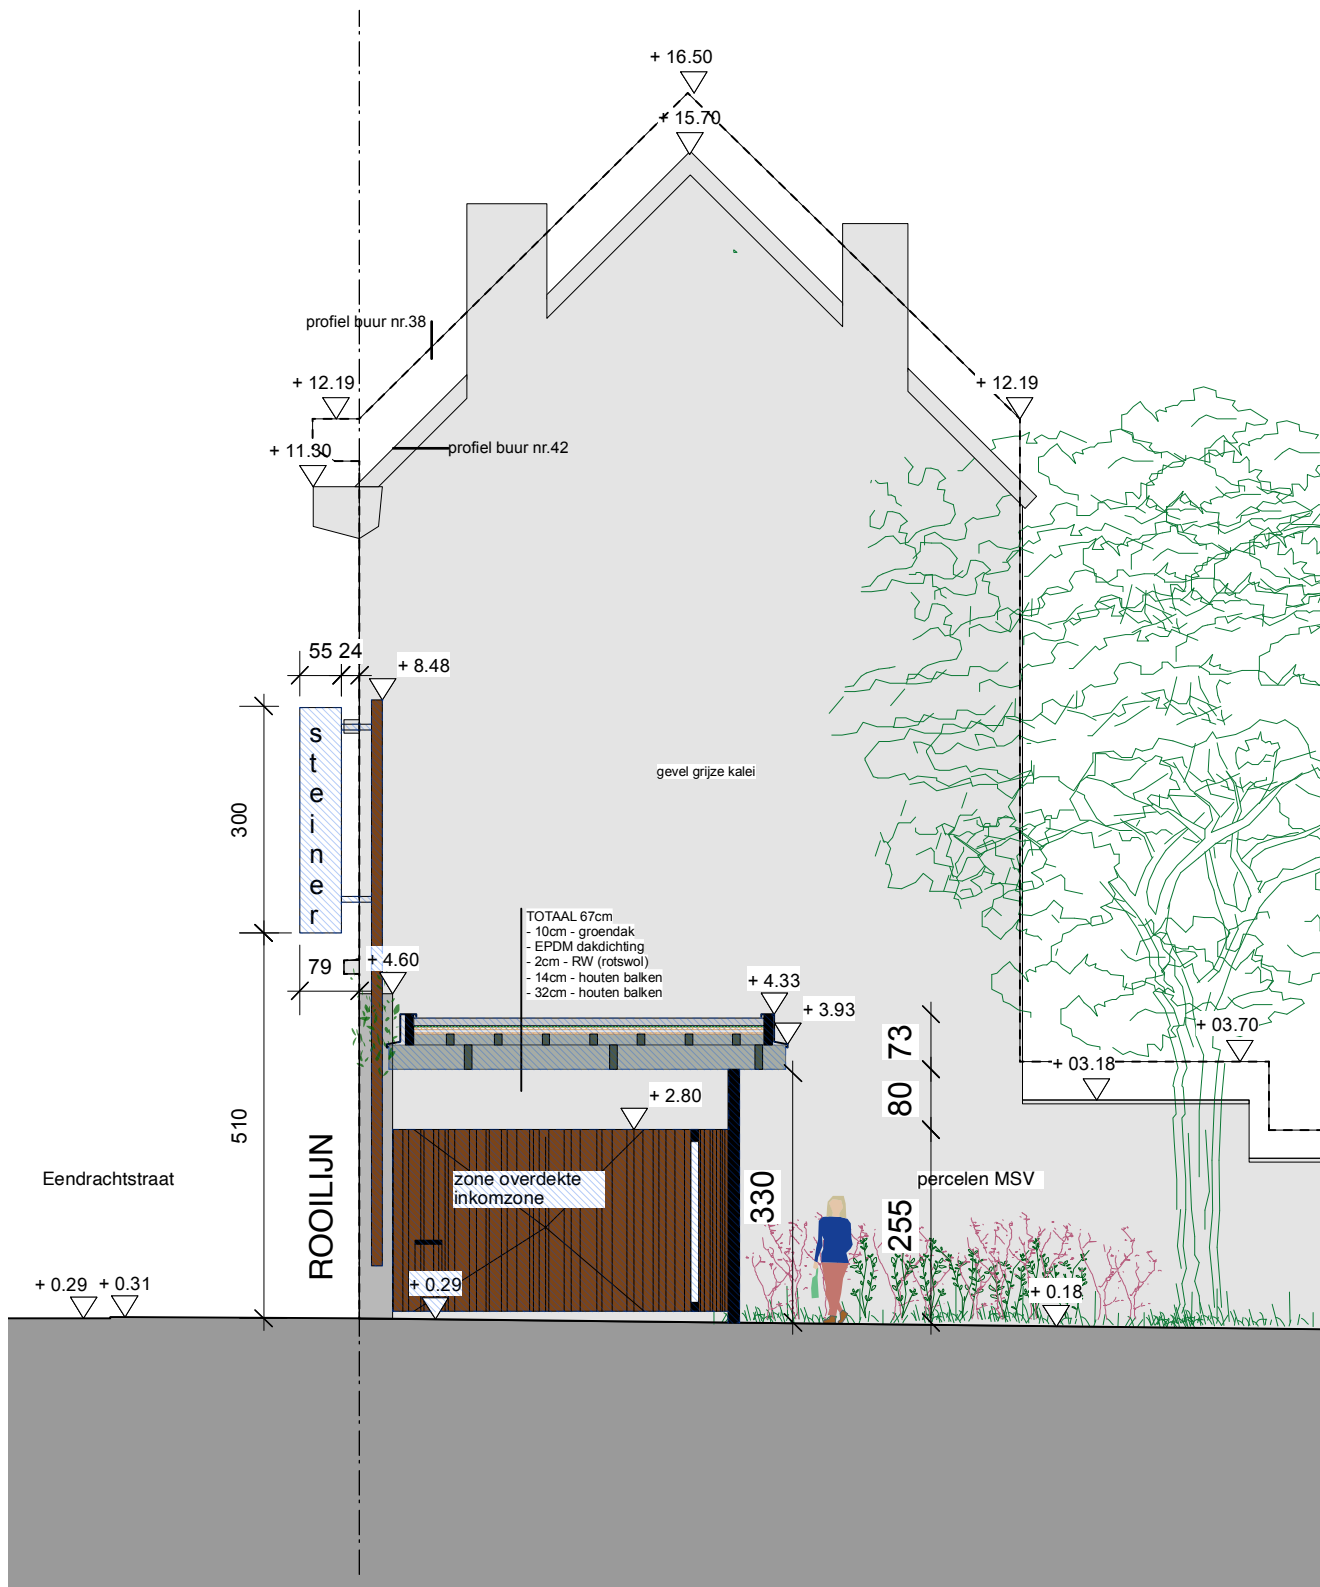

ZIE BIJZONDERE VOORWAARDE(N)

Project: Middelbare Steinerschool Vlaanderen vzw Kasteellaan 54 - 9000 Gent	STEINER		formaat:	A4	
			datum:	26/11/2025	
Architect: BACK architectenbureau PERNEEL architectuur ostenarchitecten	fase:	BA	nieuwe toestand	schaal:	1/100
	INKOM_snedes F FASE II			eenheden:	cm