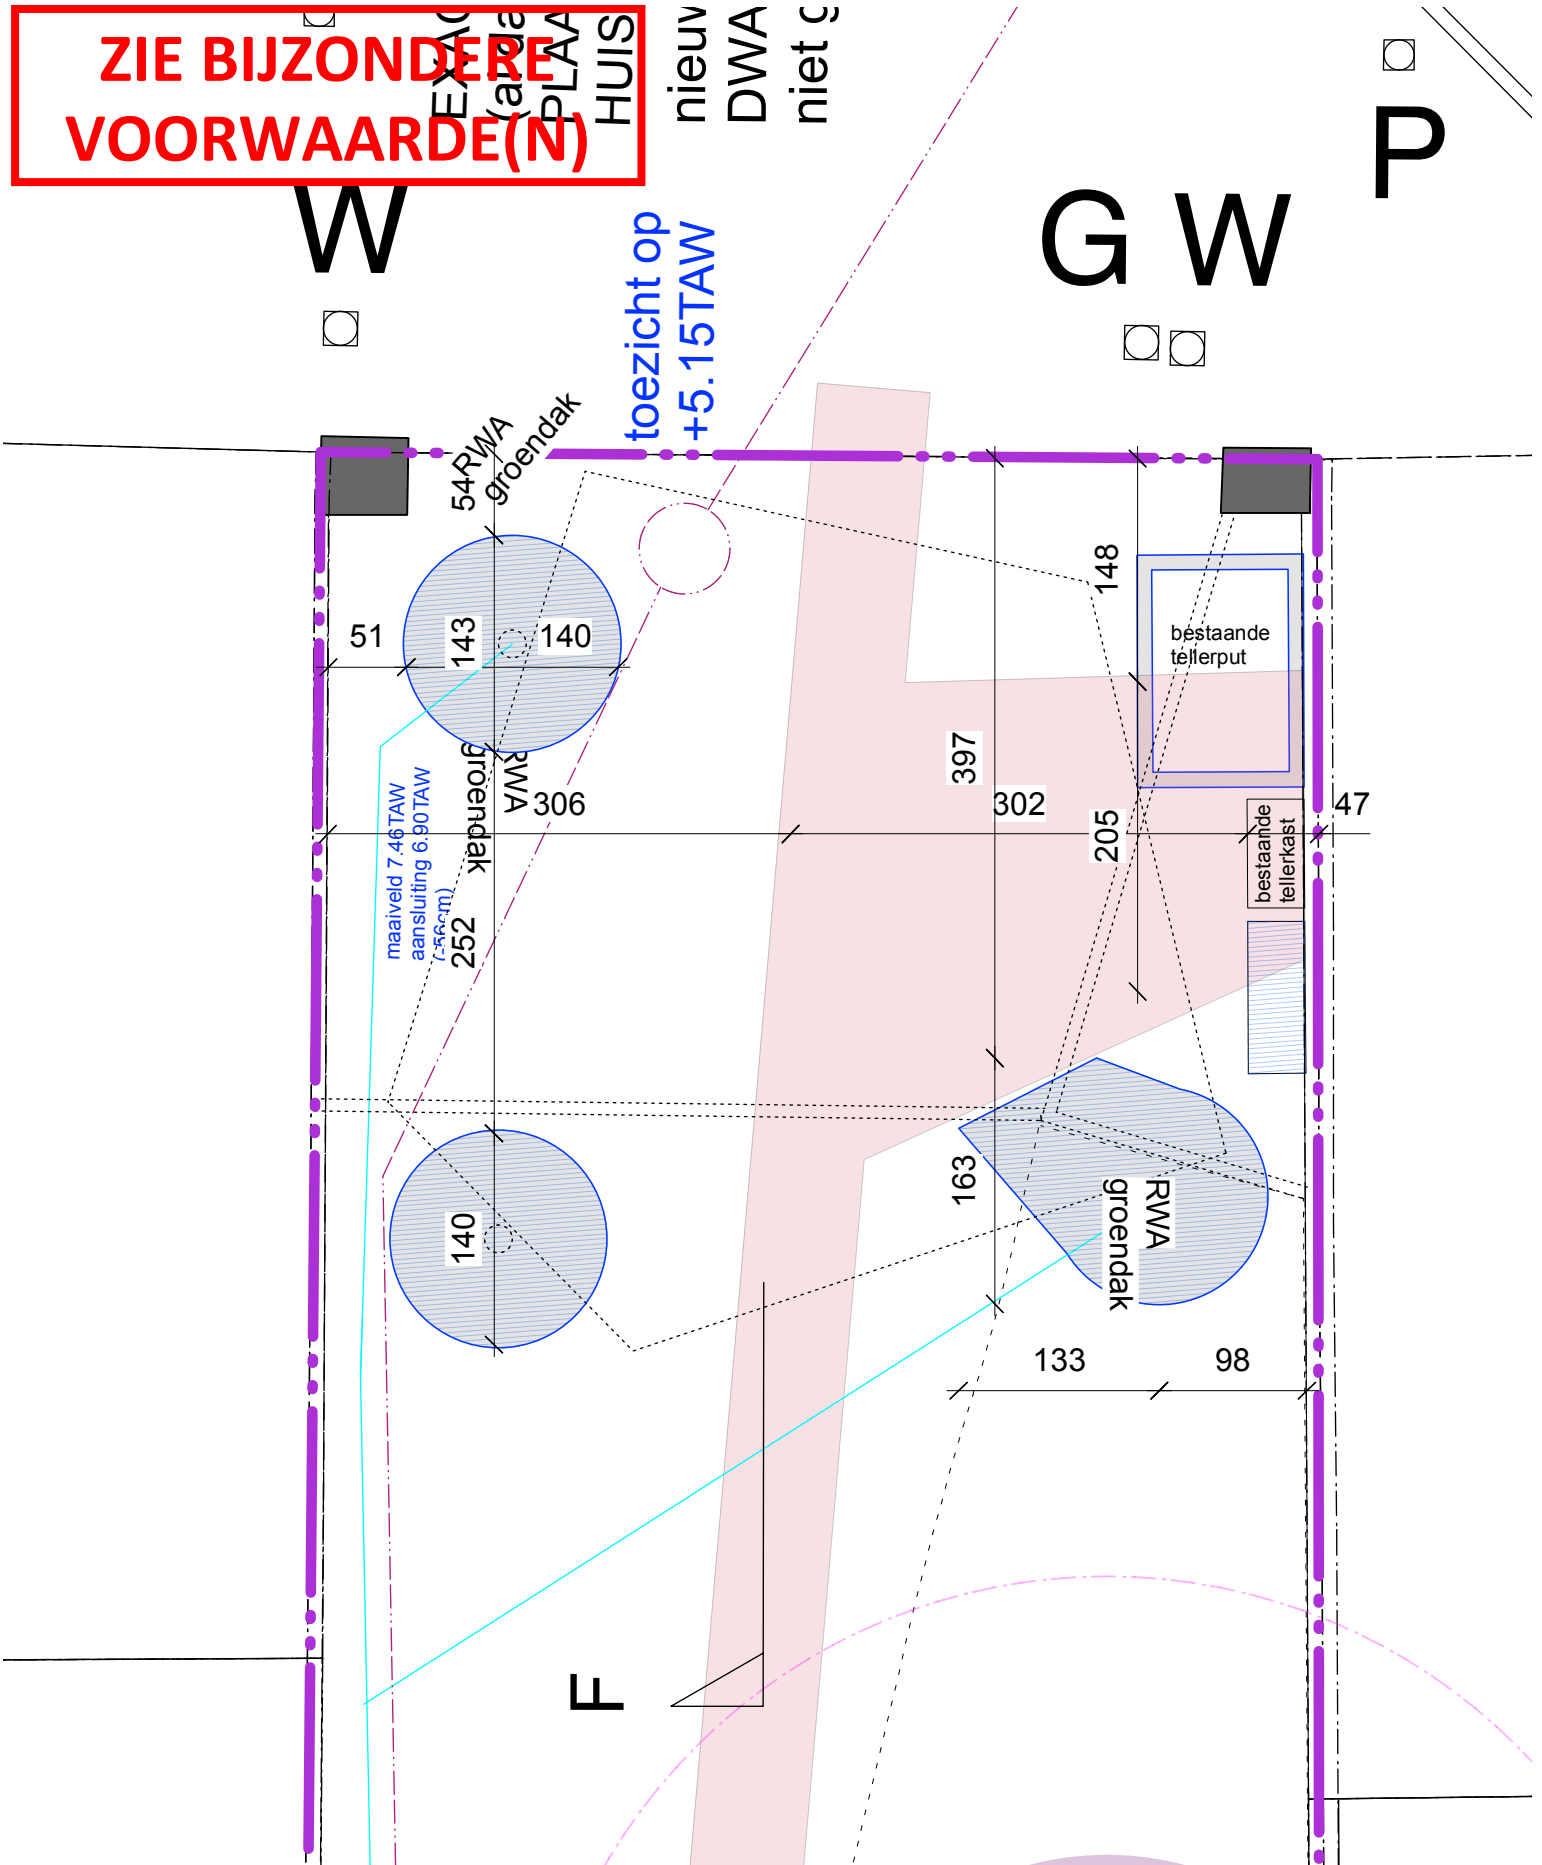

**ZIE BIJZONDERE
VOORWAARDE(N)**

EXACTE
(aan de
PLAAT
HUIS

nieuw
DWA
niet g

W

G W

P

toezicht op
+5.15TAW

Project: Middelbare Steinerschool Vlaanderen vzw Kasteellaan 54 - 9000 Gent	STEINER		formaat: A4
			datum: 09/07/2025
Architect: BACK architectenbureau PERNEEL architectuur ostenarchitecten	fase: BA	nieuwe toestand	schaal: 1/100
	INKOM_fundering en riolering FASE II		eenheden: cm