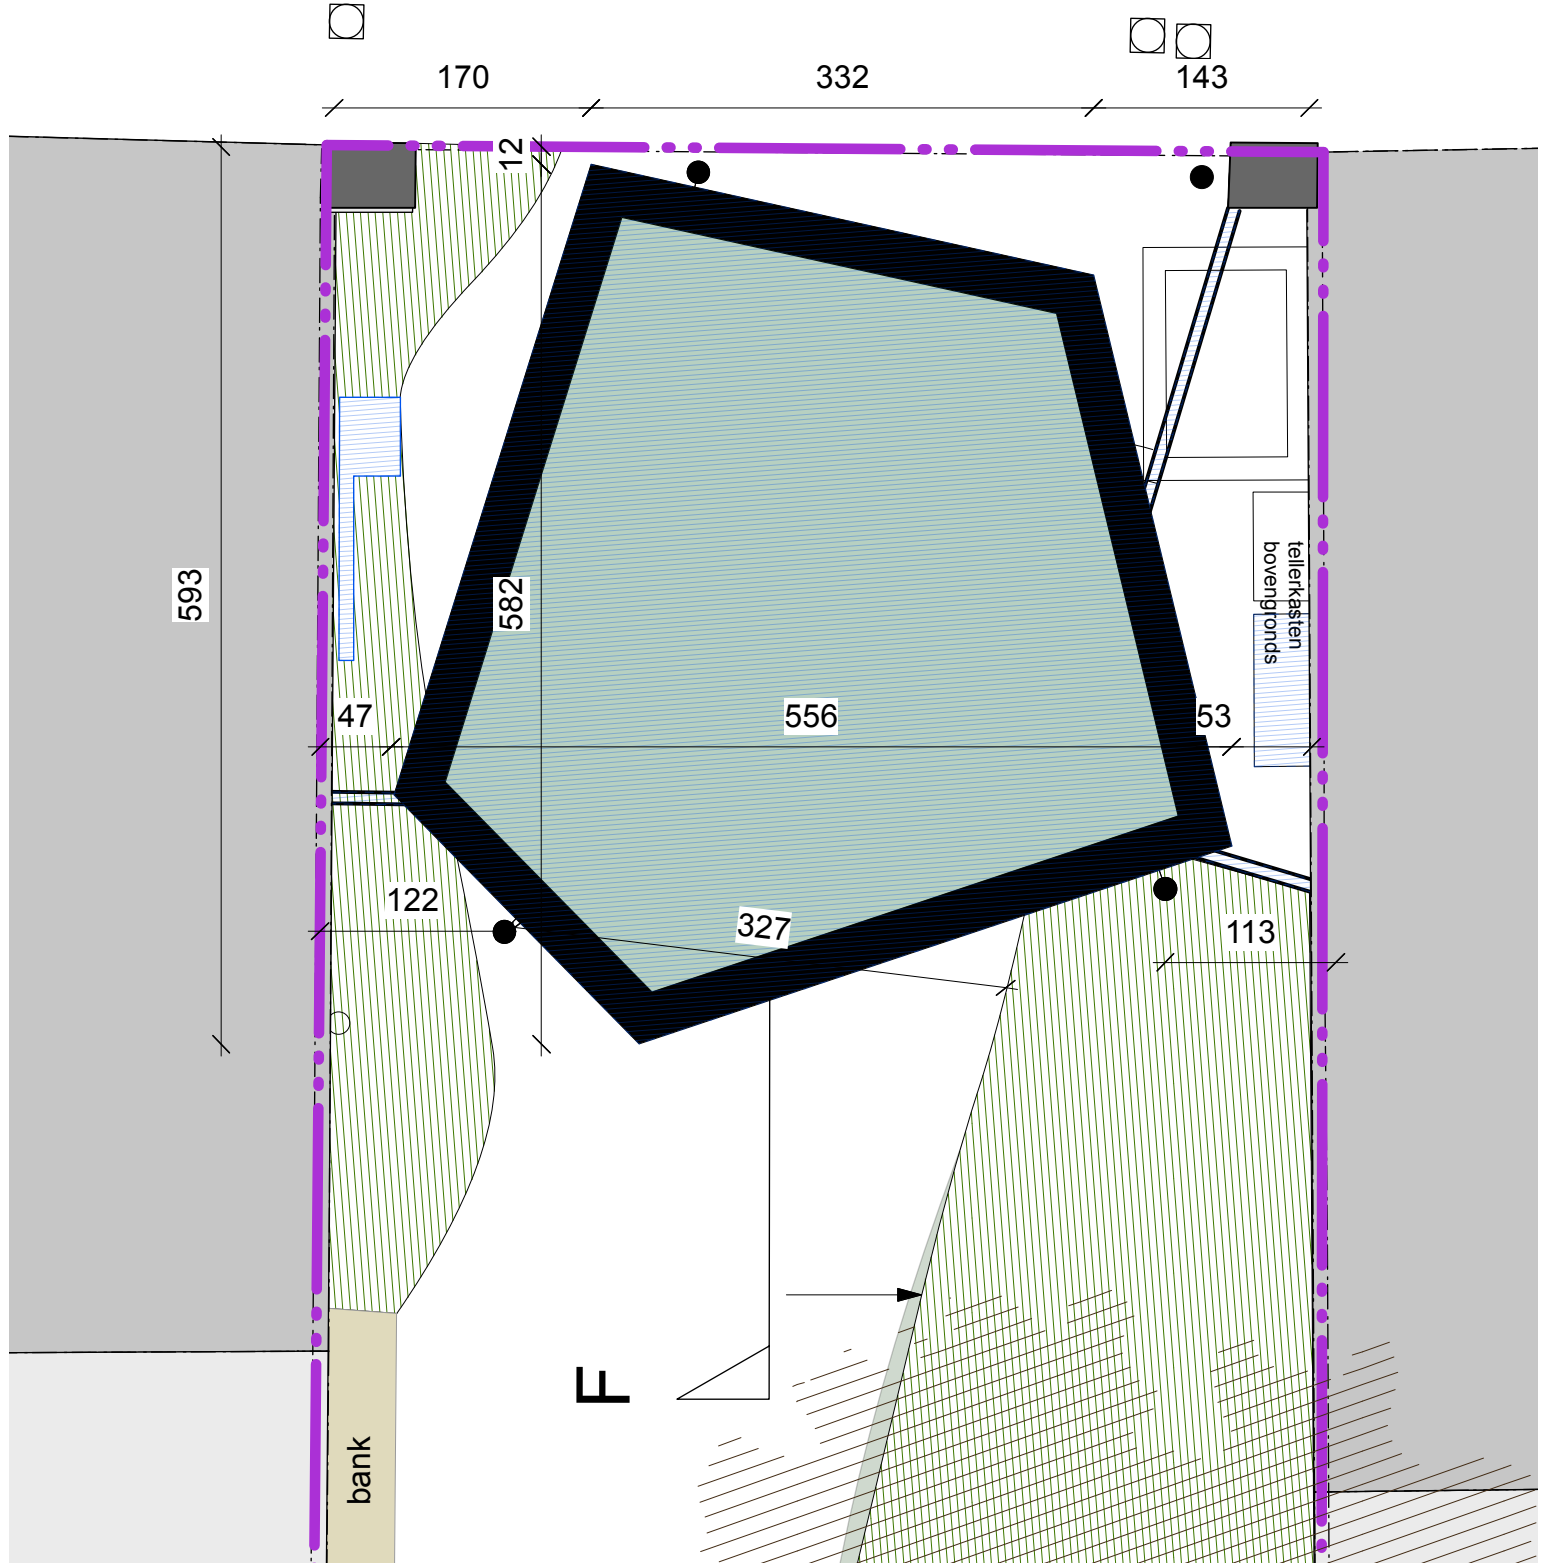

**ZIE BIJZONDERE
VOORWAARDE(N)**

P

W

G W

F

Project: Middelbare Steinerschool Vlaanderen vzw Kasteellaan 54 - 9000 Gent	STEINER		formaat: A4
			datum: 09/07/2025
Architect: BACK architectenbureau PERNEEL architectuur ostenarchitecten	fase: BA	nieuwe toestand	schaal: 1/100
	INKOM_dakenplan FASE II		eenheden: cm