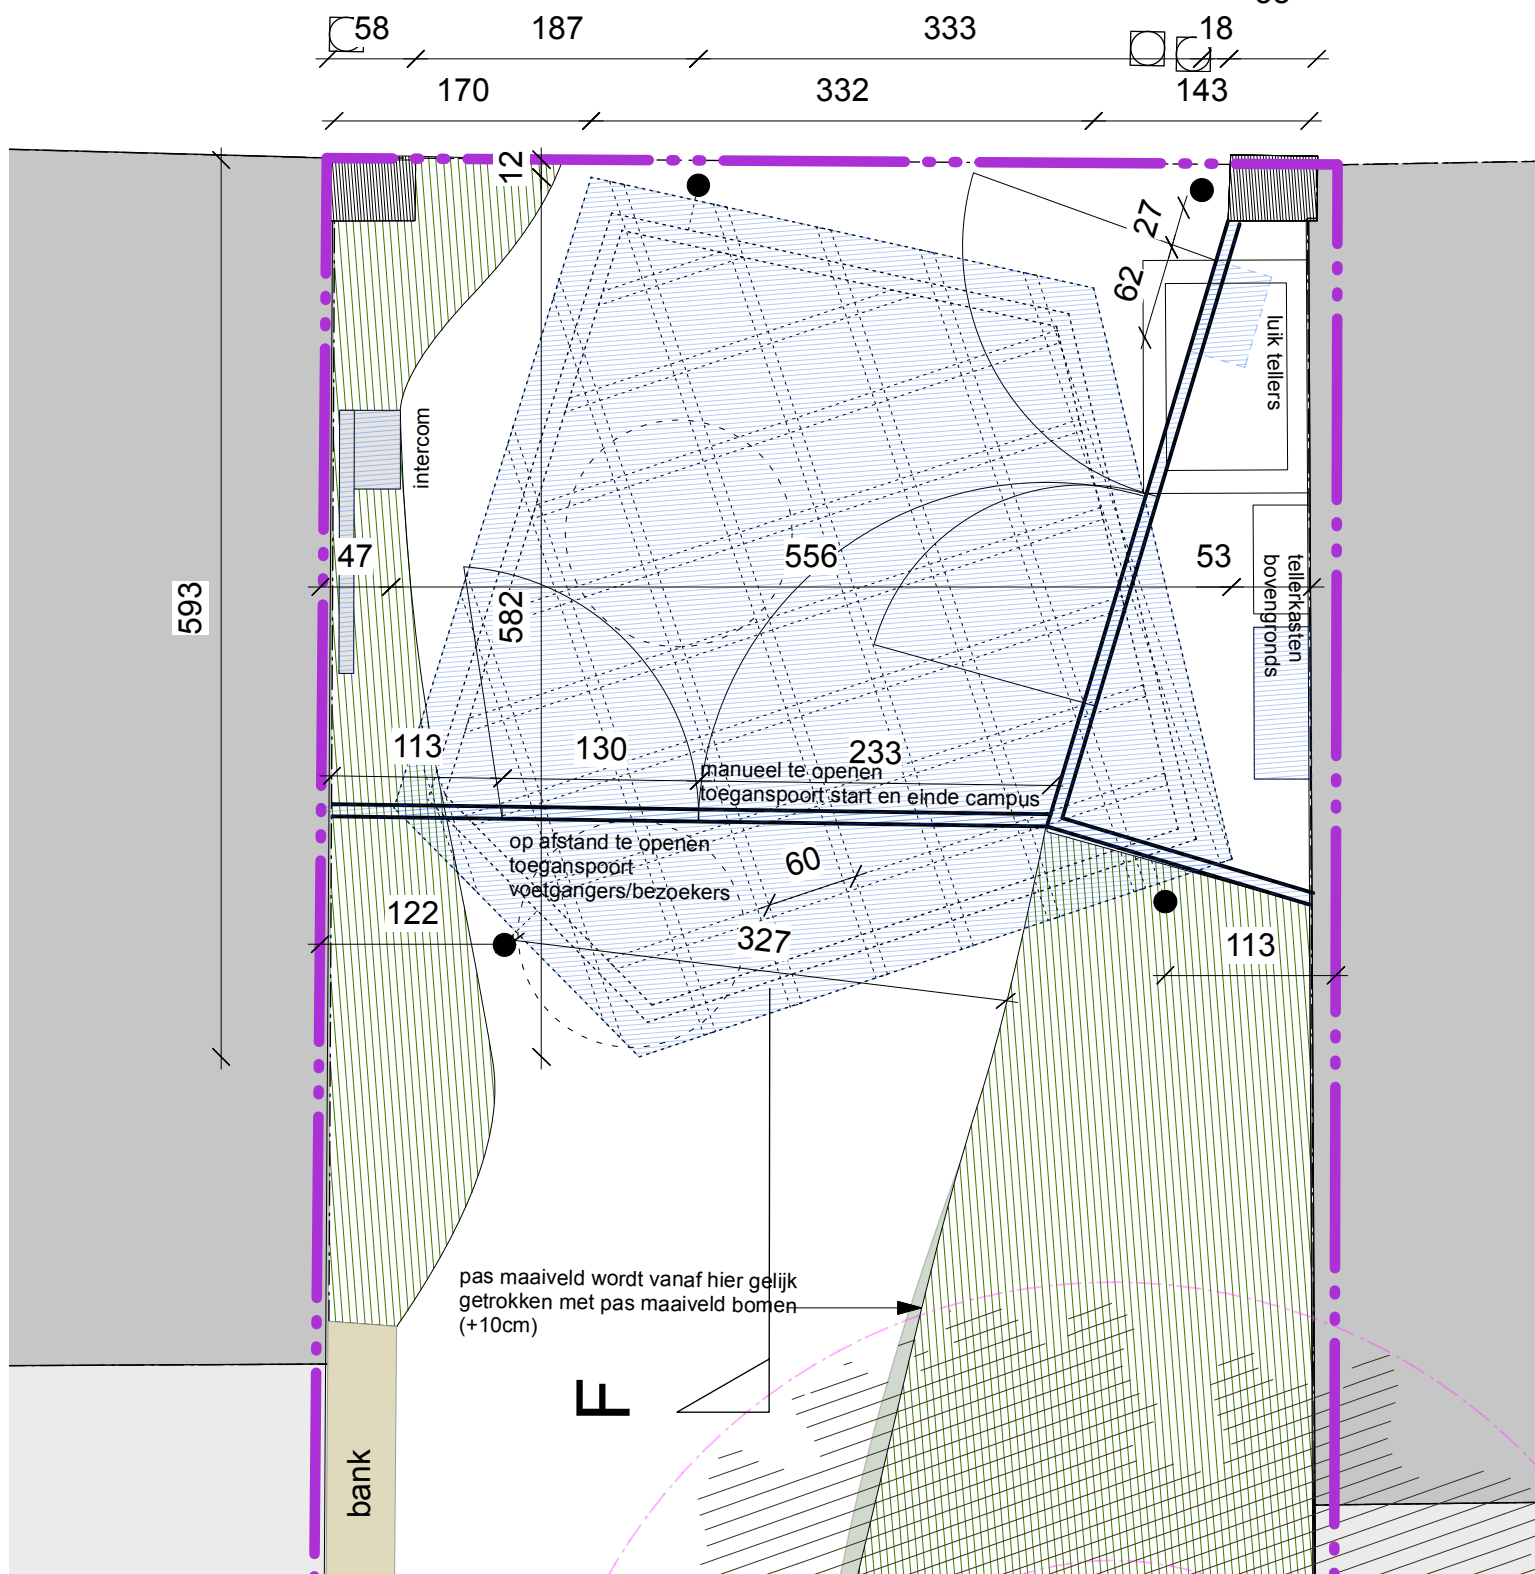

**ZIE BIJZONDERE
VOORWAARDE(N)**

W

G W
58

P

Project: Middelbare Steinerschool Vlaanderen vzw
Kasteellaan 54 - 9000 Gent

STEINER

formaat: A4

datum: 09/07/2025

Architect: BACK architectenbureau
PERNEEL architectuur
ostenarchitecten

fase: BA nieuwe toestand

schaal: 1/100

INKOM_grondplan
FASE II

eenheden: cm