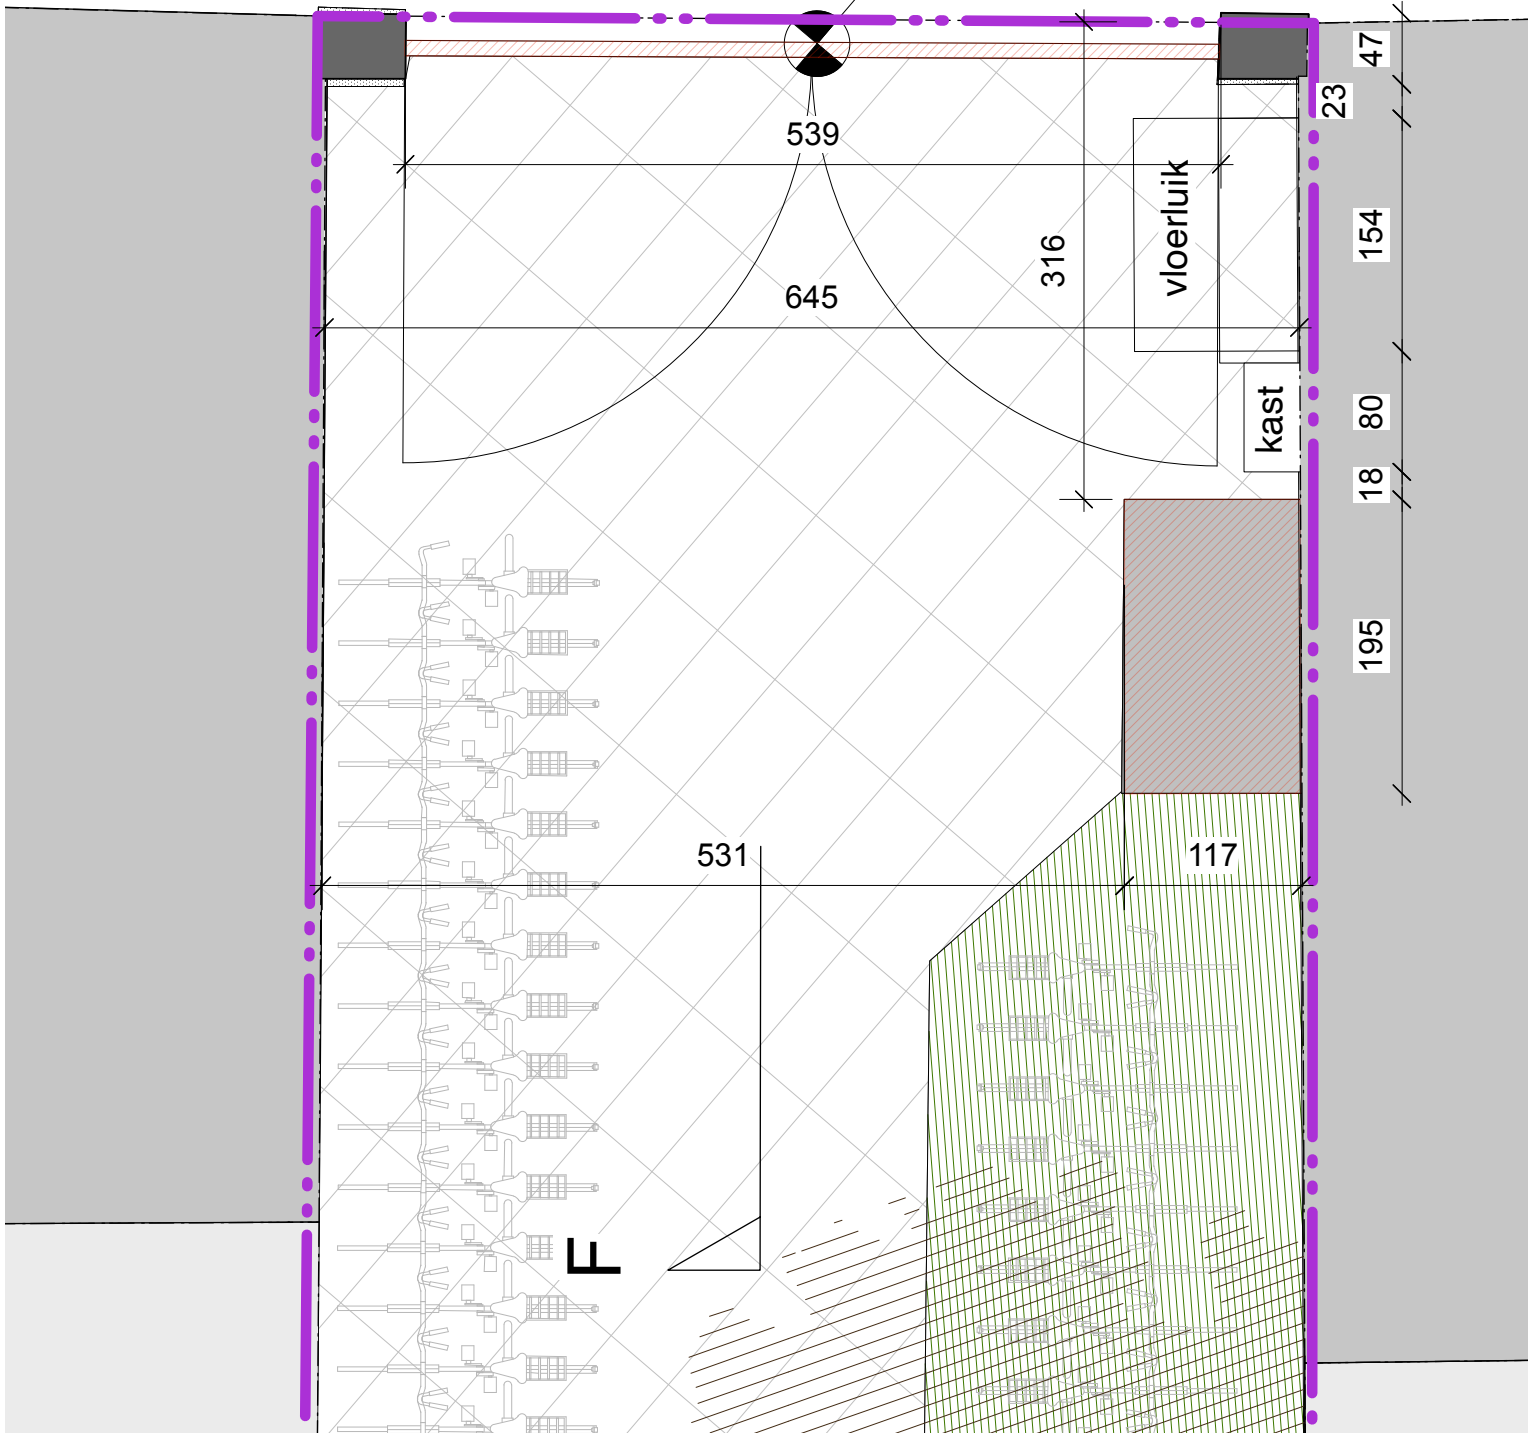

W

GW

P

+0.26

Project: Middelbare Steinerschool Vlaanderen vzw
Kasteellaan 54 - 9000 Gent

STEINER

formaat: A4

datum: 09/07/2025

Architect: BACK architectenbureau
PERNEEL architectuur
ostenarchitecten

fase: BA bestaande toestand

schaal: 1/100

INKOM_grondplan
FASE II

eenheden: cm