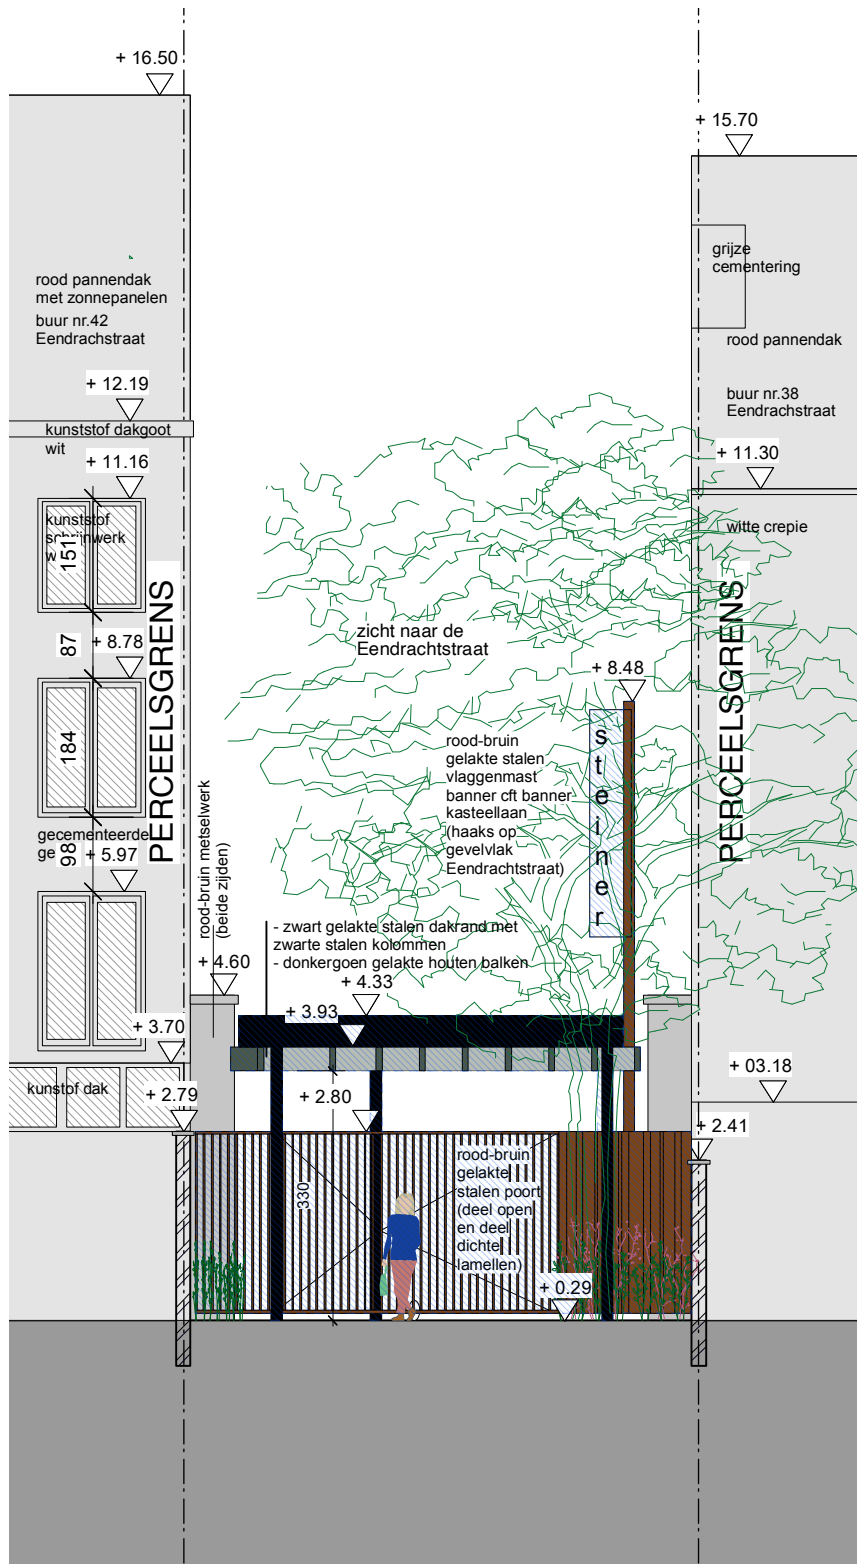

ZIE BIJZONDERE VOORWAARDE(N)

Project: Middelbare Steinerschool Vlaanderen vzw Kasteellaan 54 - 9000 Gent	STEINER		formaat: A4
			datum: 26/11/2025
Architect: BACK architectenbureau PERNEEL architectuur ostenarchitecten	fase: BA	nieuwe toestand	schaal: 1/100
	INKOM_gevel zuid-west (vanop percelen MVS)		eenheden: cm
	FASE II		