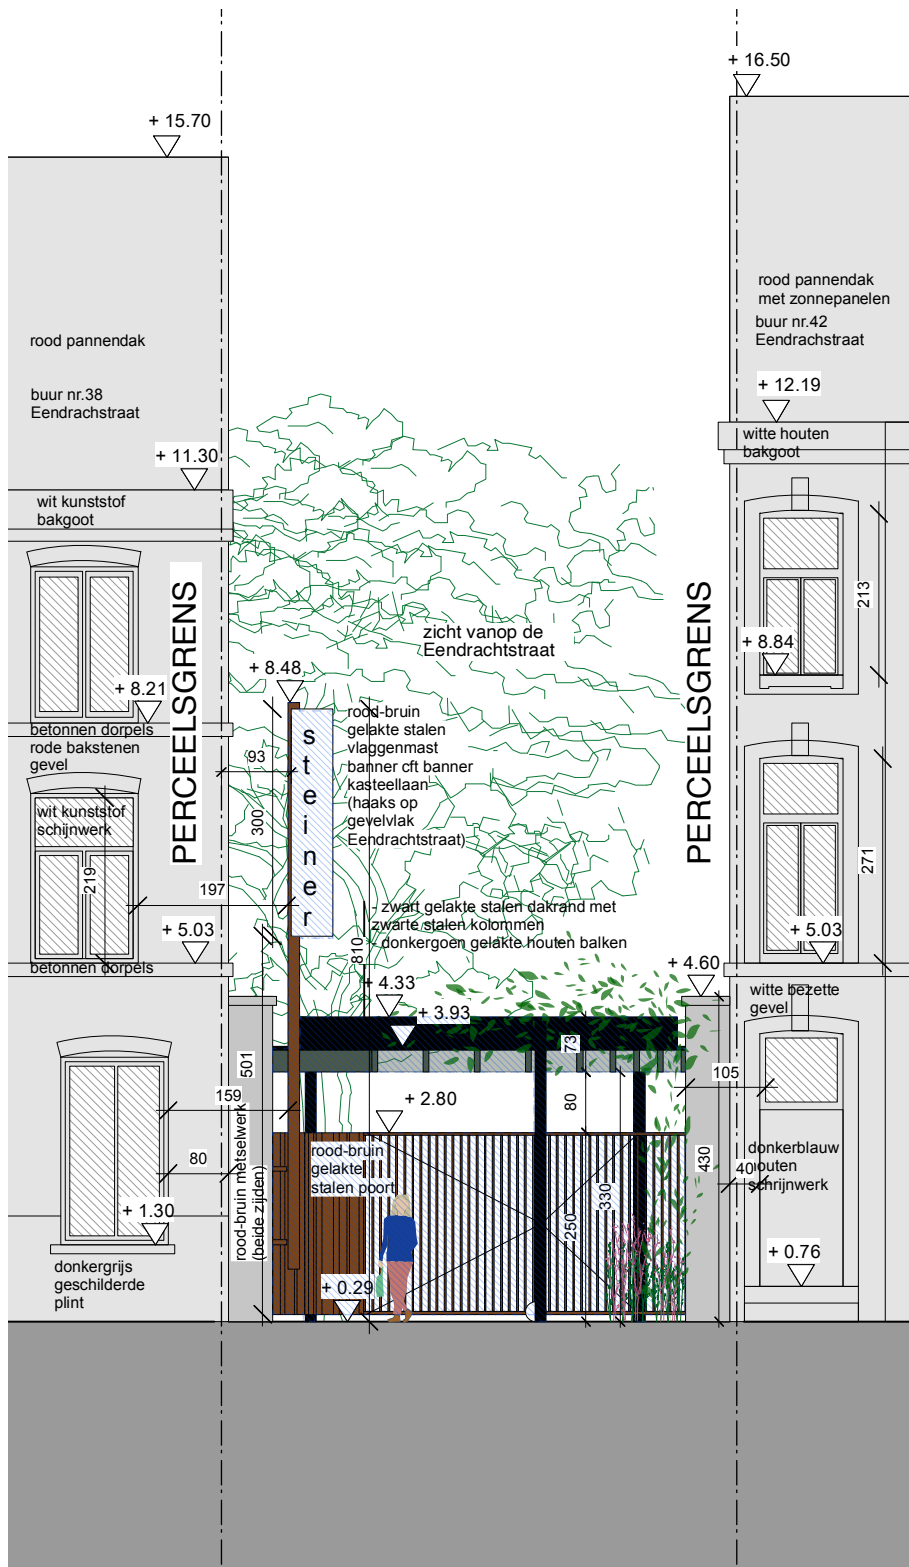

ZIE BIJZONDERE VOORWAARDE(N)

Project: Middelbare Steinerschool Vlaanderen vzw
Kasteellaan 54 - 9000 Gent

Architect: BACK architectenbureau
PERNEEL architectuur
ostenarchitecten

STEINER

formaat: A4

datum: 26/11/2025

fase: BA nieuwe toestand

schaal: 1/100

INKOM_gevel noord-oost (vanop Eendrachtstraat)

FASE II

eenheden: cm