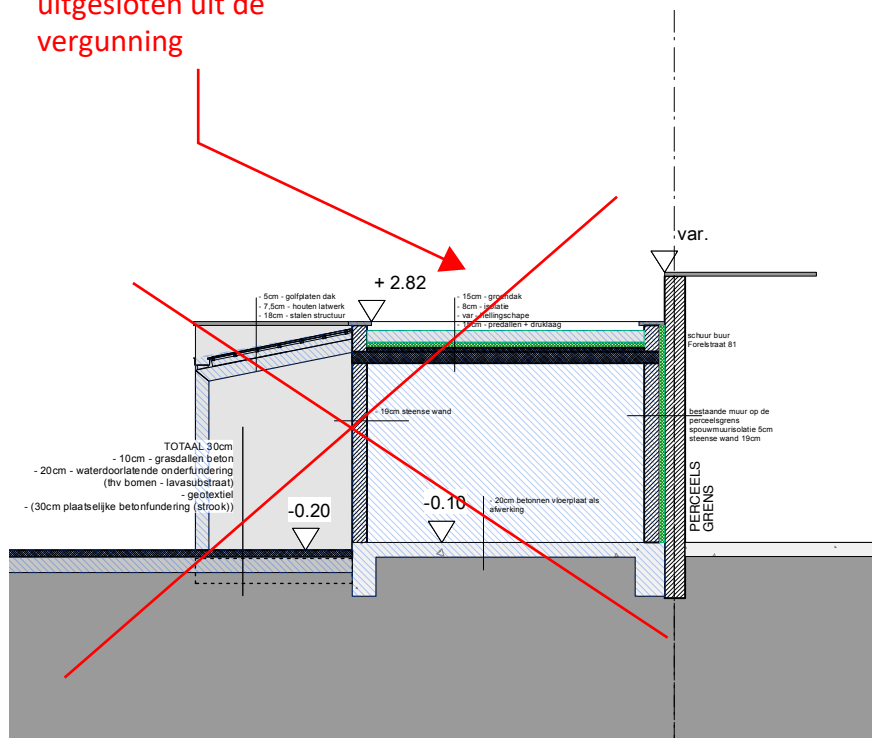

Hoogspanningscabine  
uitgesloten uit de  
vergunning

**ZIE BIJZONDERE  
VOORWAARDE(N)**

Project: Middelbare Steinerschool Vlaanderen vzw Kasteellaan 54 - 9000 Gent	<b>STEINER</b>		formaat:	A4	
			datum:	09/07/2025	
Architect: BACK architectenbureau PERNEEL architectuur ostenarchitecten	fase:	BA	nieuwe toestand	schaal:	1/100
	HSPCABINE_snedes E FASE II			eenheden:	cm