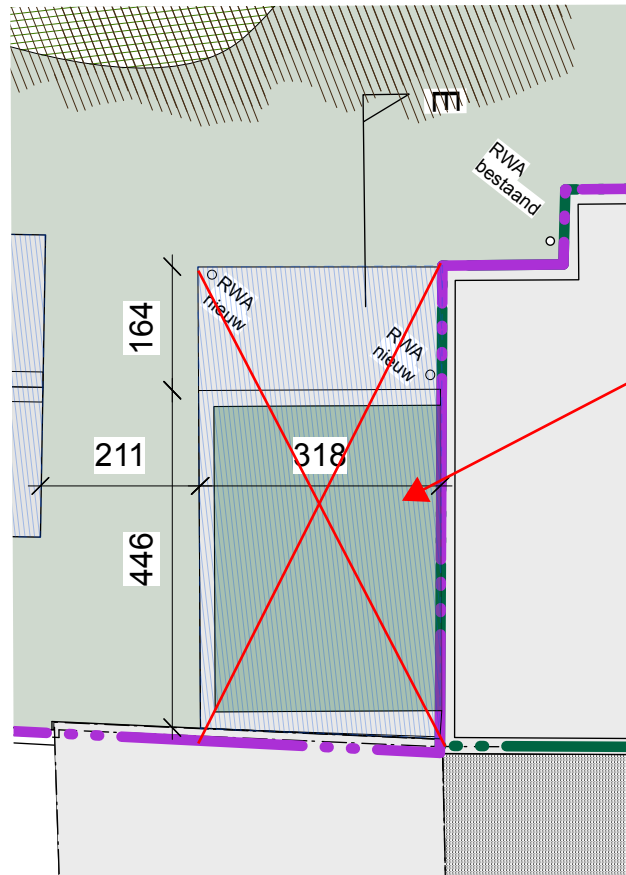

# ZIE BIJZONDERE VOORWAARDE(N)

uitgesloten uit de vergunning, aan te leggen als groenzone

Project: Middelbare Steinerschool Vlaanderen vzw Kasteellaan 54 - 9000 Gent	<b>STEINER</b>		formaat: A4
			datum: 09/07/2025
Architect: BACK architectenbureau PERNEEL architectuur ostenarchitecten	fase: BA	nieuwe toestand	schaal: 1/100
	HSPCABINE_dakenplan FASE II		eenheden: cm