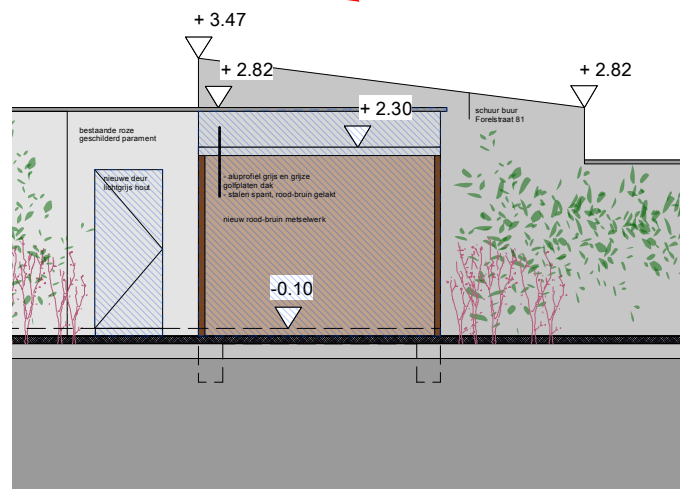

hoogspanningscabine  
uitgesloten uit de  
vergunning

**ZIE BIJZONDERE  
VOORWAARDE(N)**

Project: Middelbare Steinerschool Vlaanderen vzw  
Kasteellaan 54 - 9000 Gent

Architect: BACK architectenbureau  
PERNEEL architectuur  
ostenarchitecten

**STEINER**

formaat: A4

datum: 09/07/2025

fase: BA nieuwe toestand

schaal: 1/100

HSPCABINE\_aanzicht NO  
FASE II

eenheden: cm