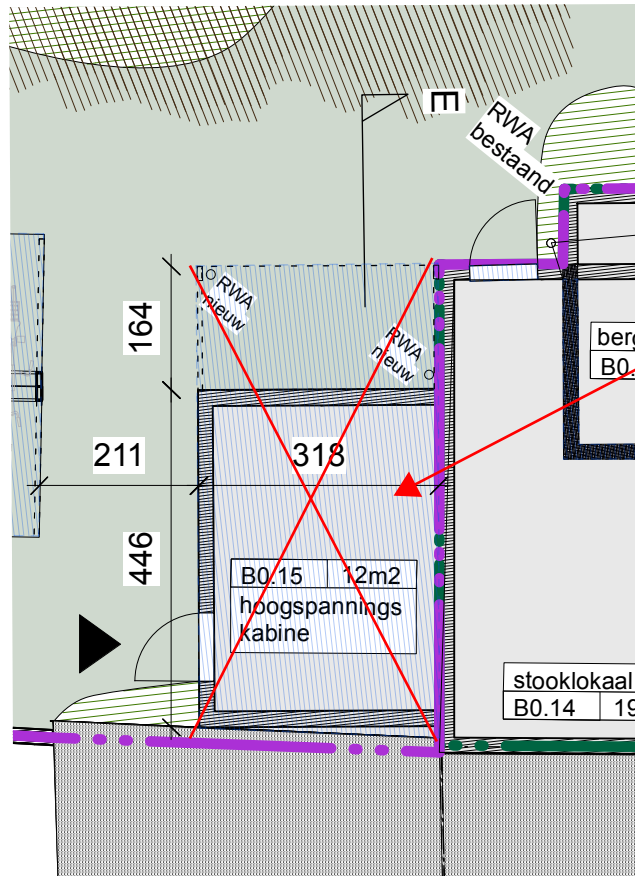

ZIE BIJZONDERE VOORWAARDE(N)

uitgesloten uit de vergunning, aan te leggen als groenzone

Project: Middelbare Steinerschool Vlaanderen vzw
Kasteellaan 54 - 9000 Gent

Architect: BACK architectenbureau
PERNEEL architectuur
ostenarchitecten

STEINER

formaat: A4

datum: 09/07/2025

fase: BA nieuwe toestand

schaal: 1/100

HSPCABINE_gelijkvloers
FASE II

eenheden: cm