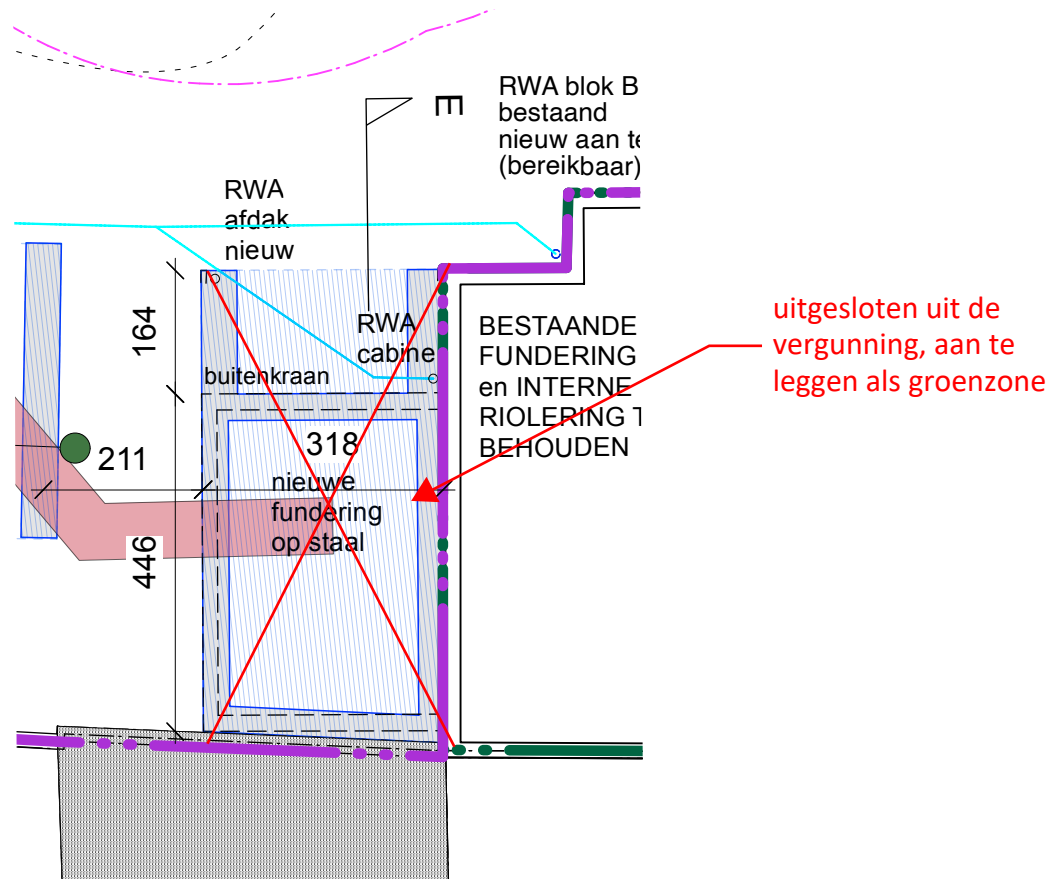

# ZIE BIJZONDERE VOORWAARDE(N)

Project: Middelbare Steinerschool Vlaanderen vzw  
Kasteellaan 54 - 9000 Gent

## STEINER

formaat: A4

datum: 09/07/2025

Architect: BACK architectenbureau  
PERNEEL architectuur  
ostenarchitecten

fase: BA nieuwe toestand

schaal: 1/100

HSPCABINE\_fundering en riolering  
FASE II

eenheden: cm