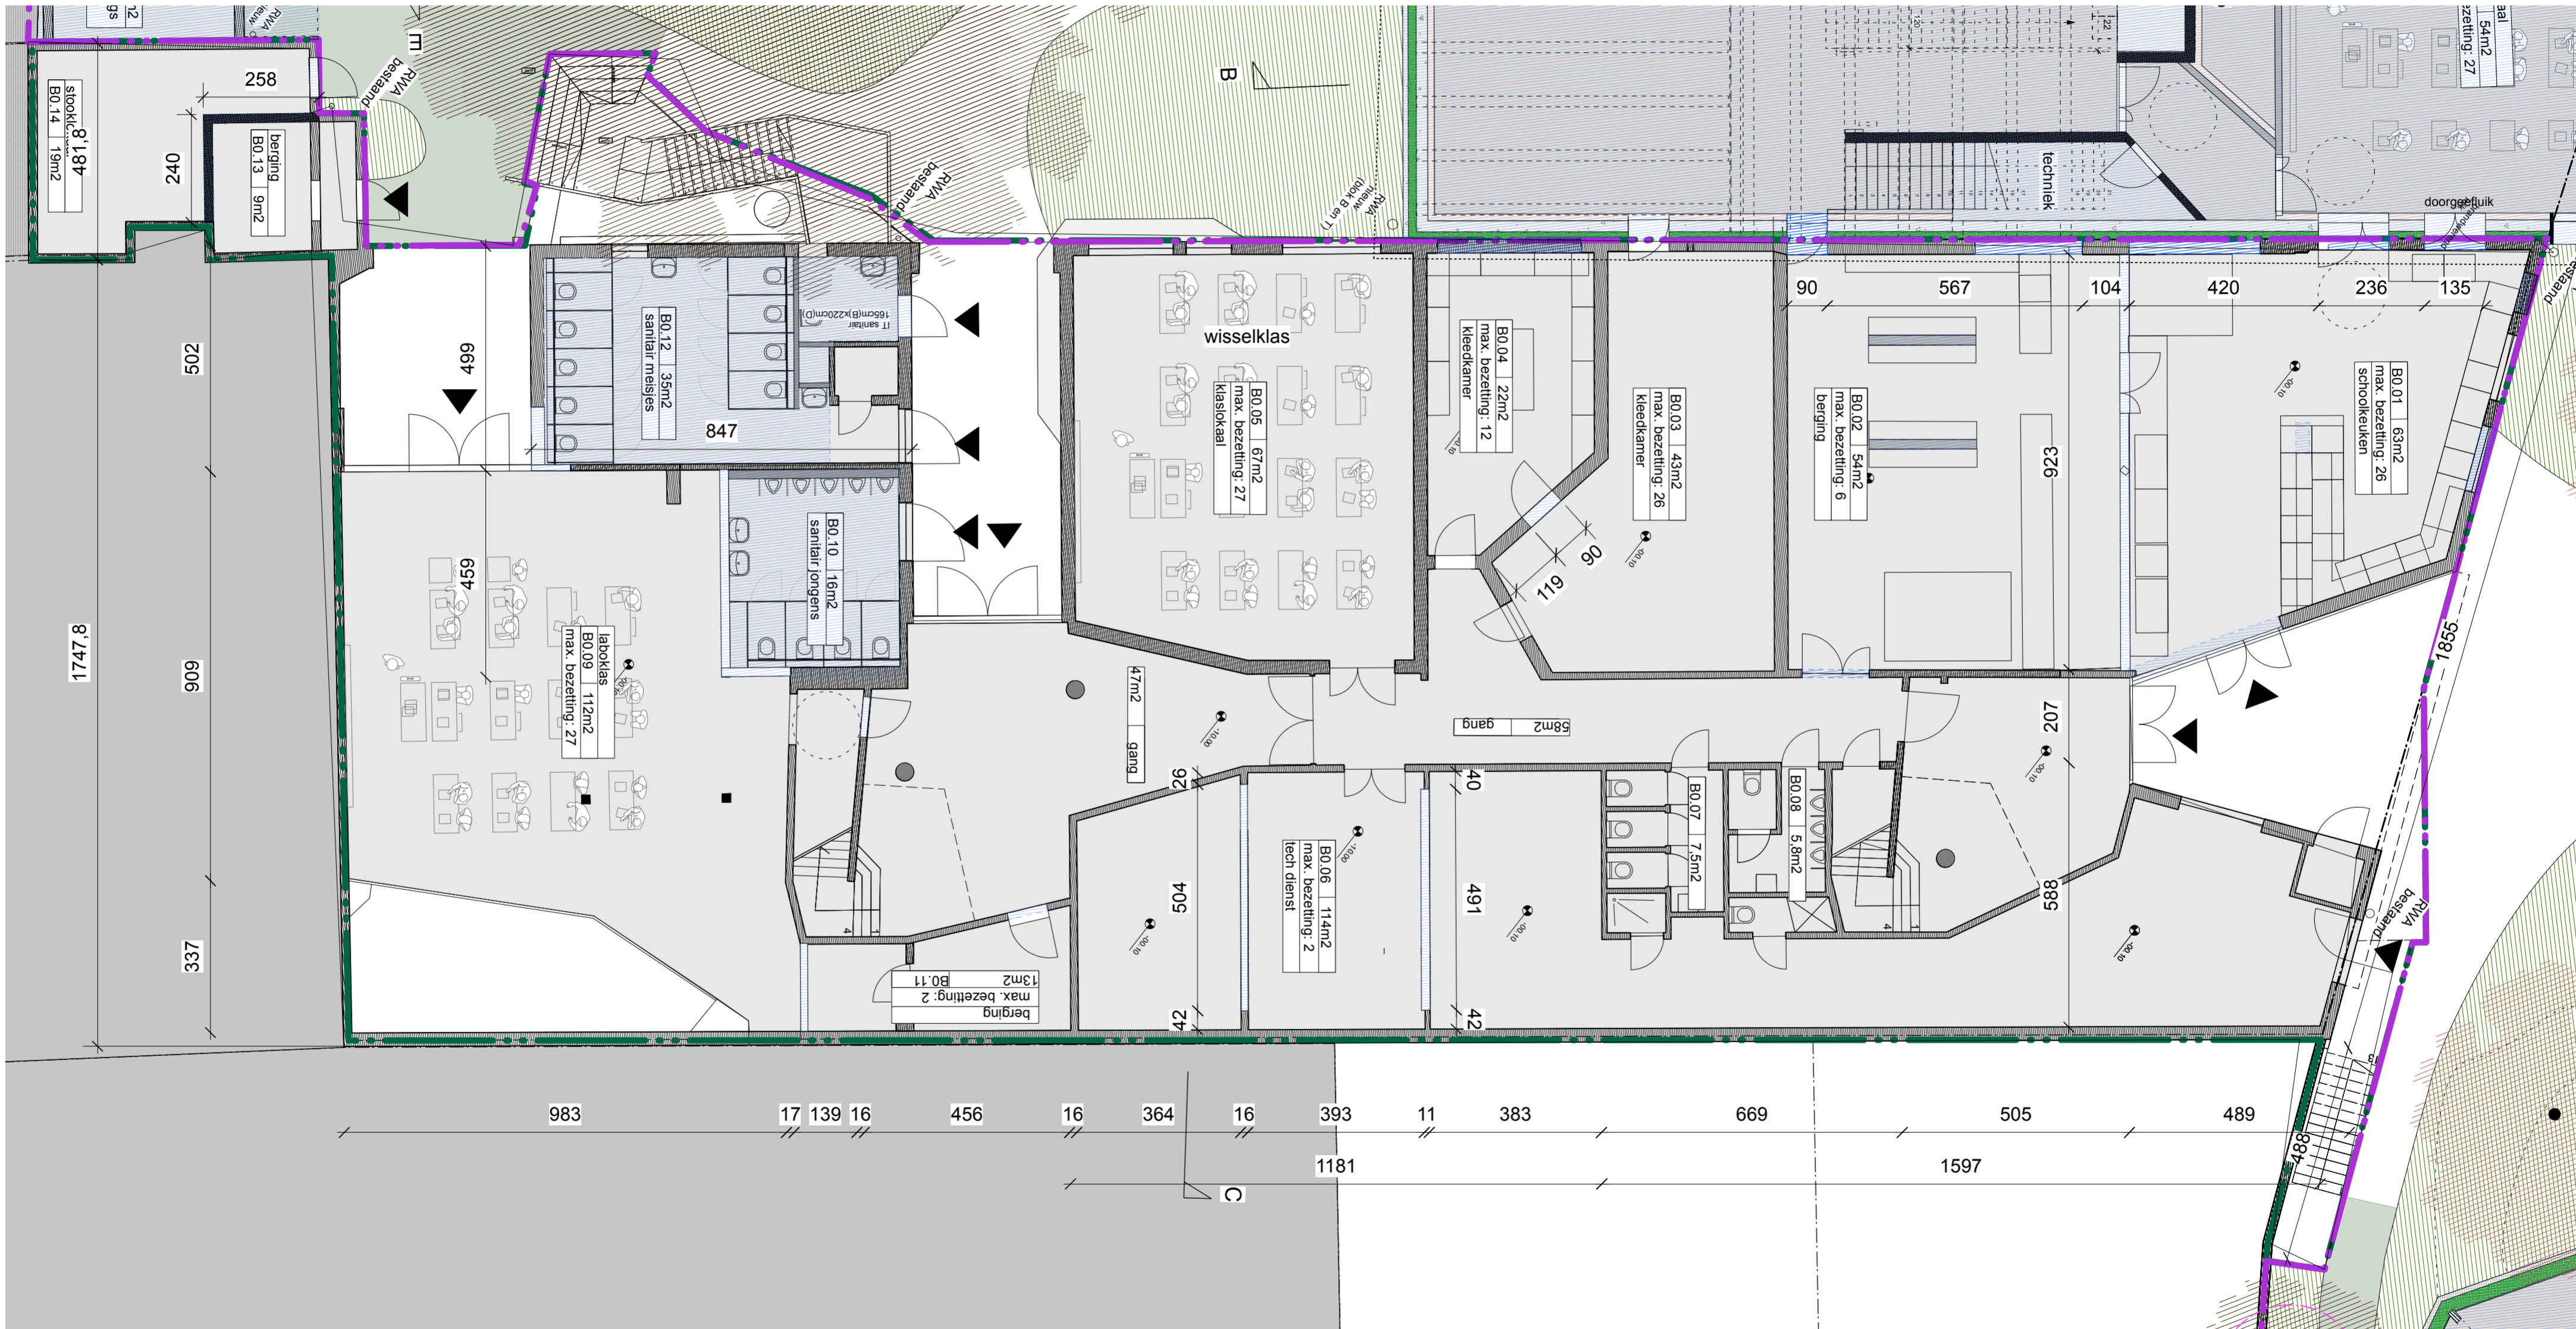

659

4947

416

30

817

331

30

755

30

372

30

370

739

915

**ZIE BIJZONDERE
VOORWAARDE(N)**

Project: Middelbare Steinerschool Vlaanderen vzw
Kasteellaan 54 - 9000 Gent

Architect: BACK architectenbureau
PERNEEL architectuur
ostenarchitecten

STEINER

formaat: A2
datum: 09/07/2025

fase: BA nieuwe toestand
BLOK B_gelijkvloers
FASE II

schaal: 1/100
eenheden: cm