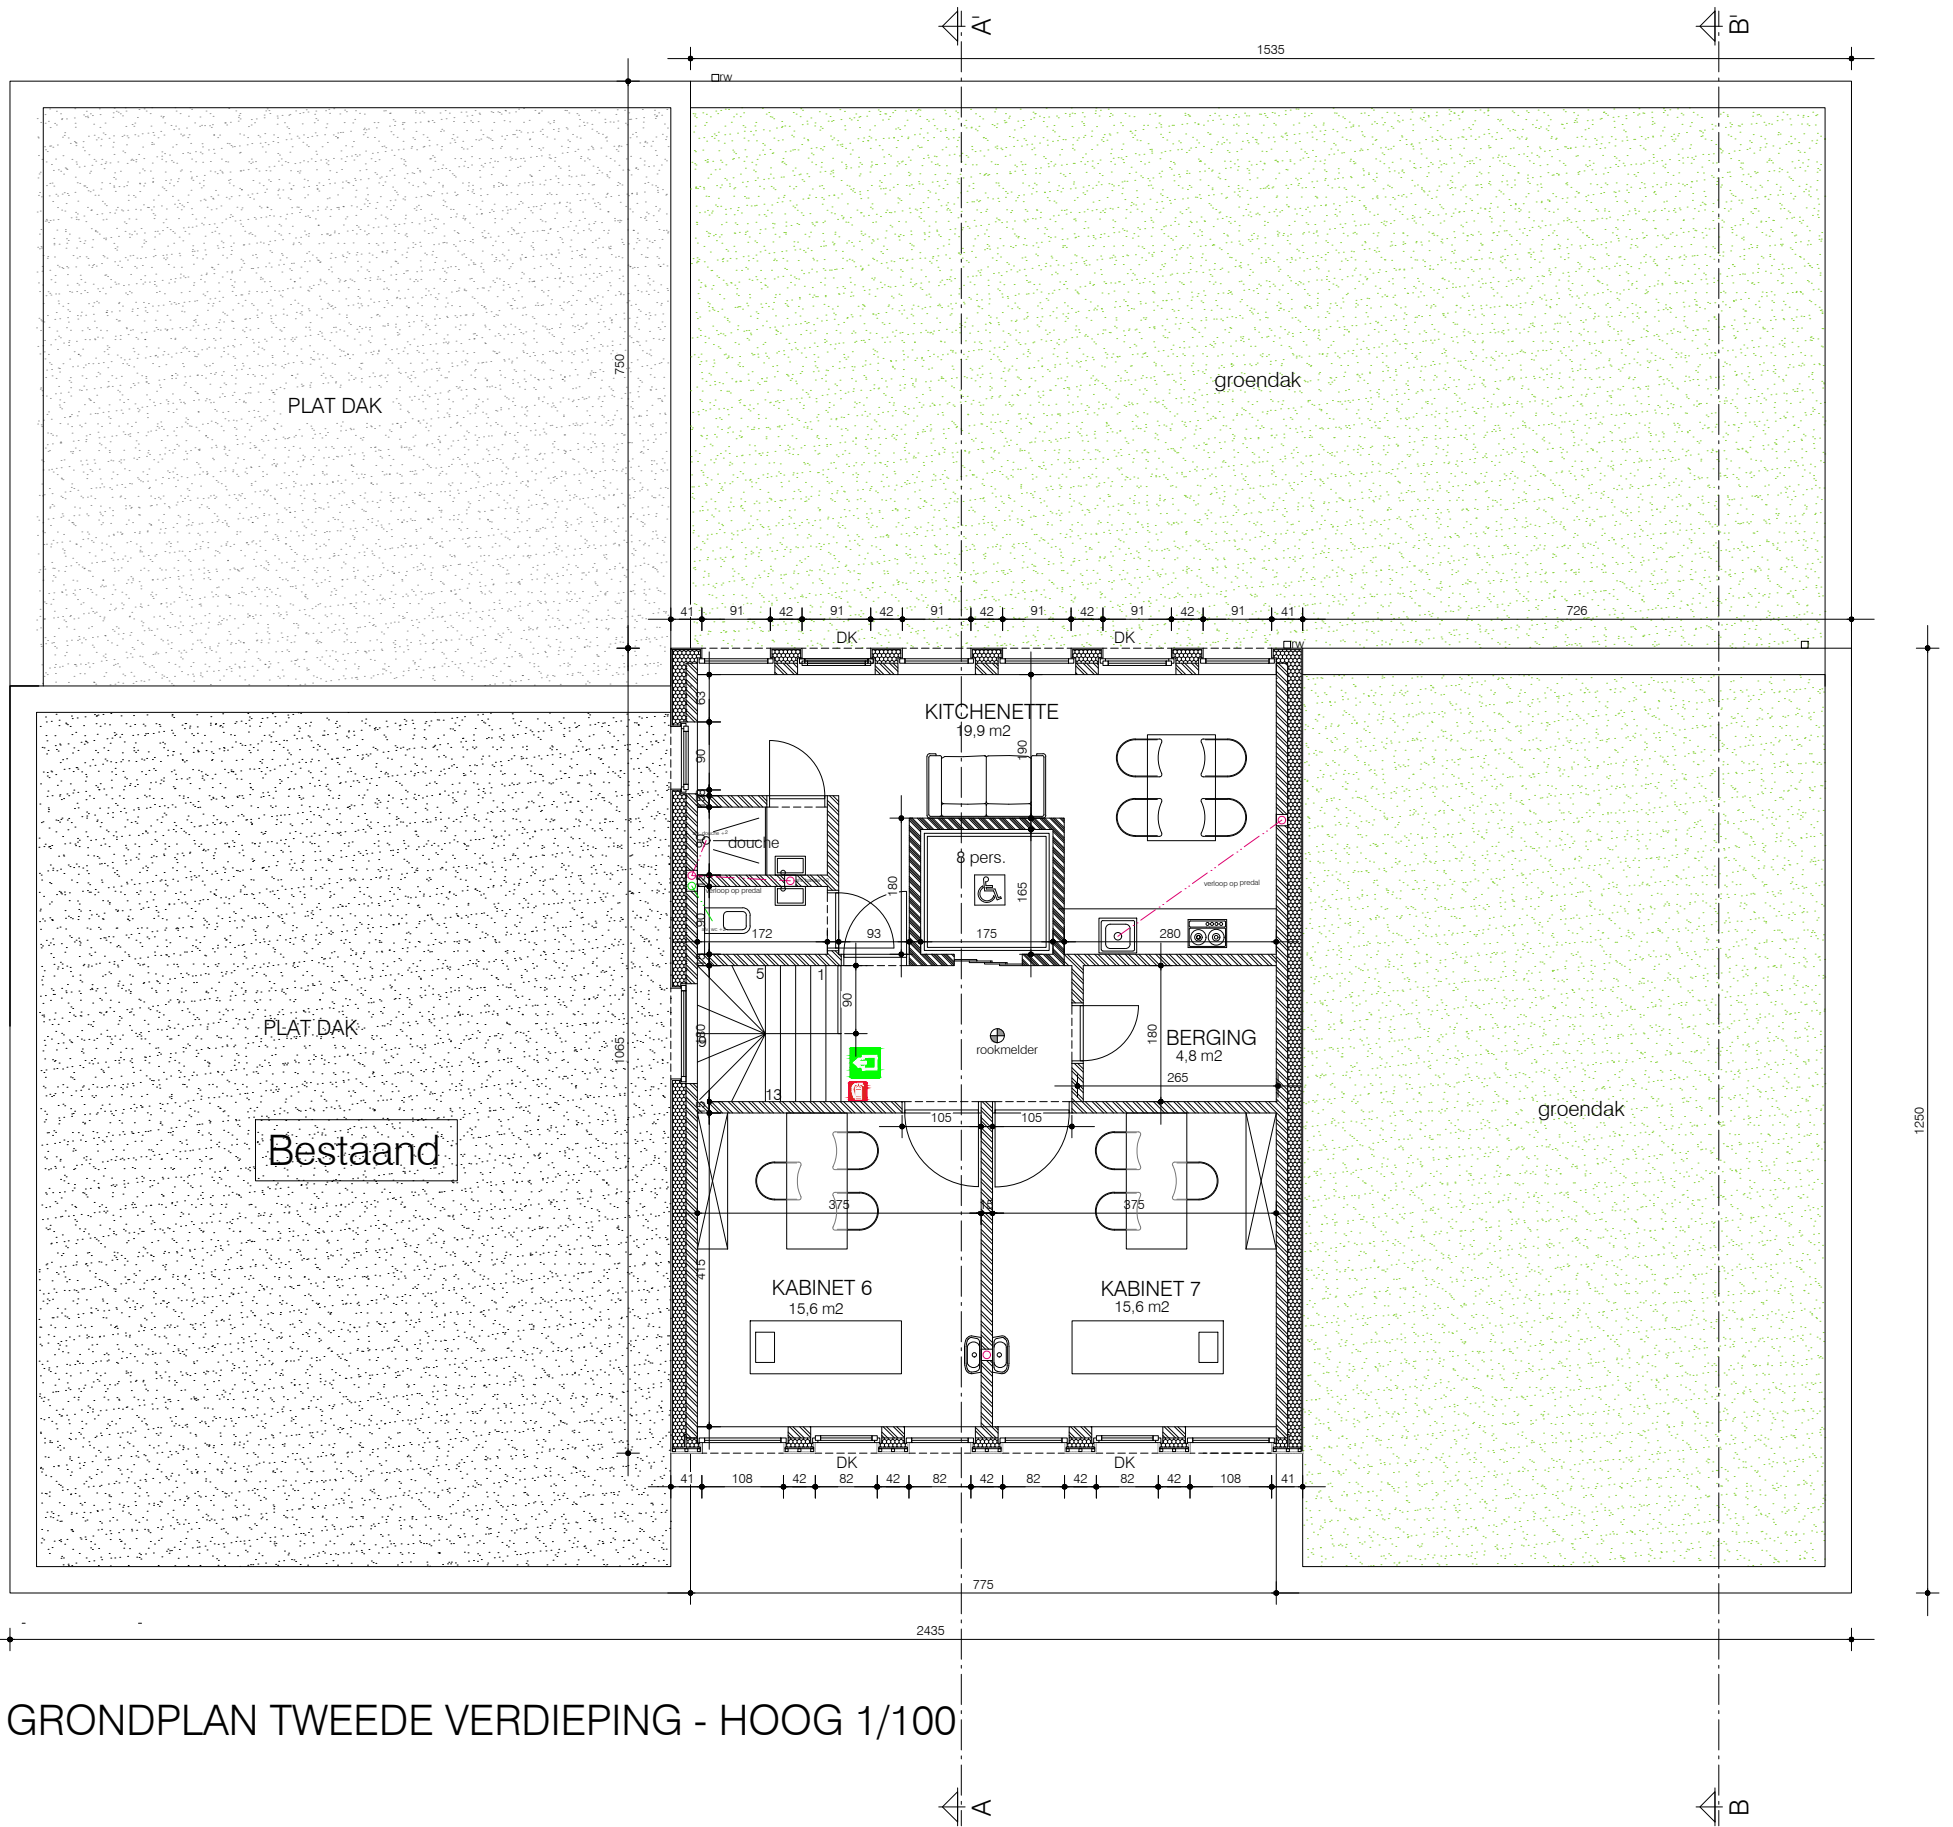

**ZIE BIJZONDERE  
VOORWAARDE(N)**

GRONDPLAN TWEDE VERDIEPING - HOOG 1/100

tweede verdieping  
nieuwe toestand  
alle afmetingen zijn in cm  
schaal 1/100