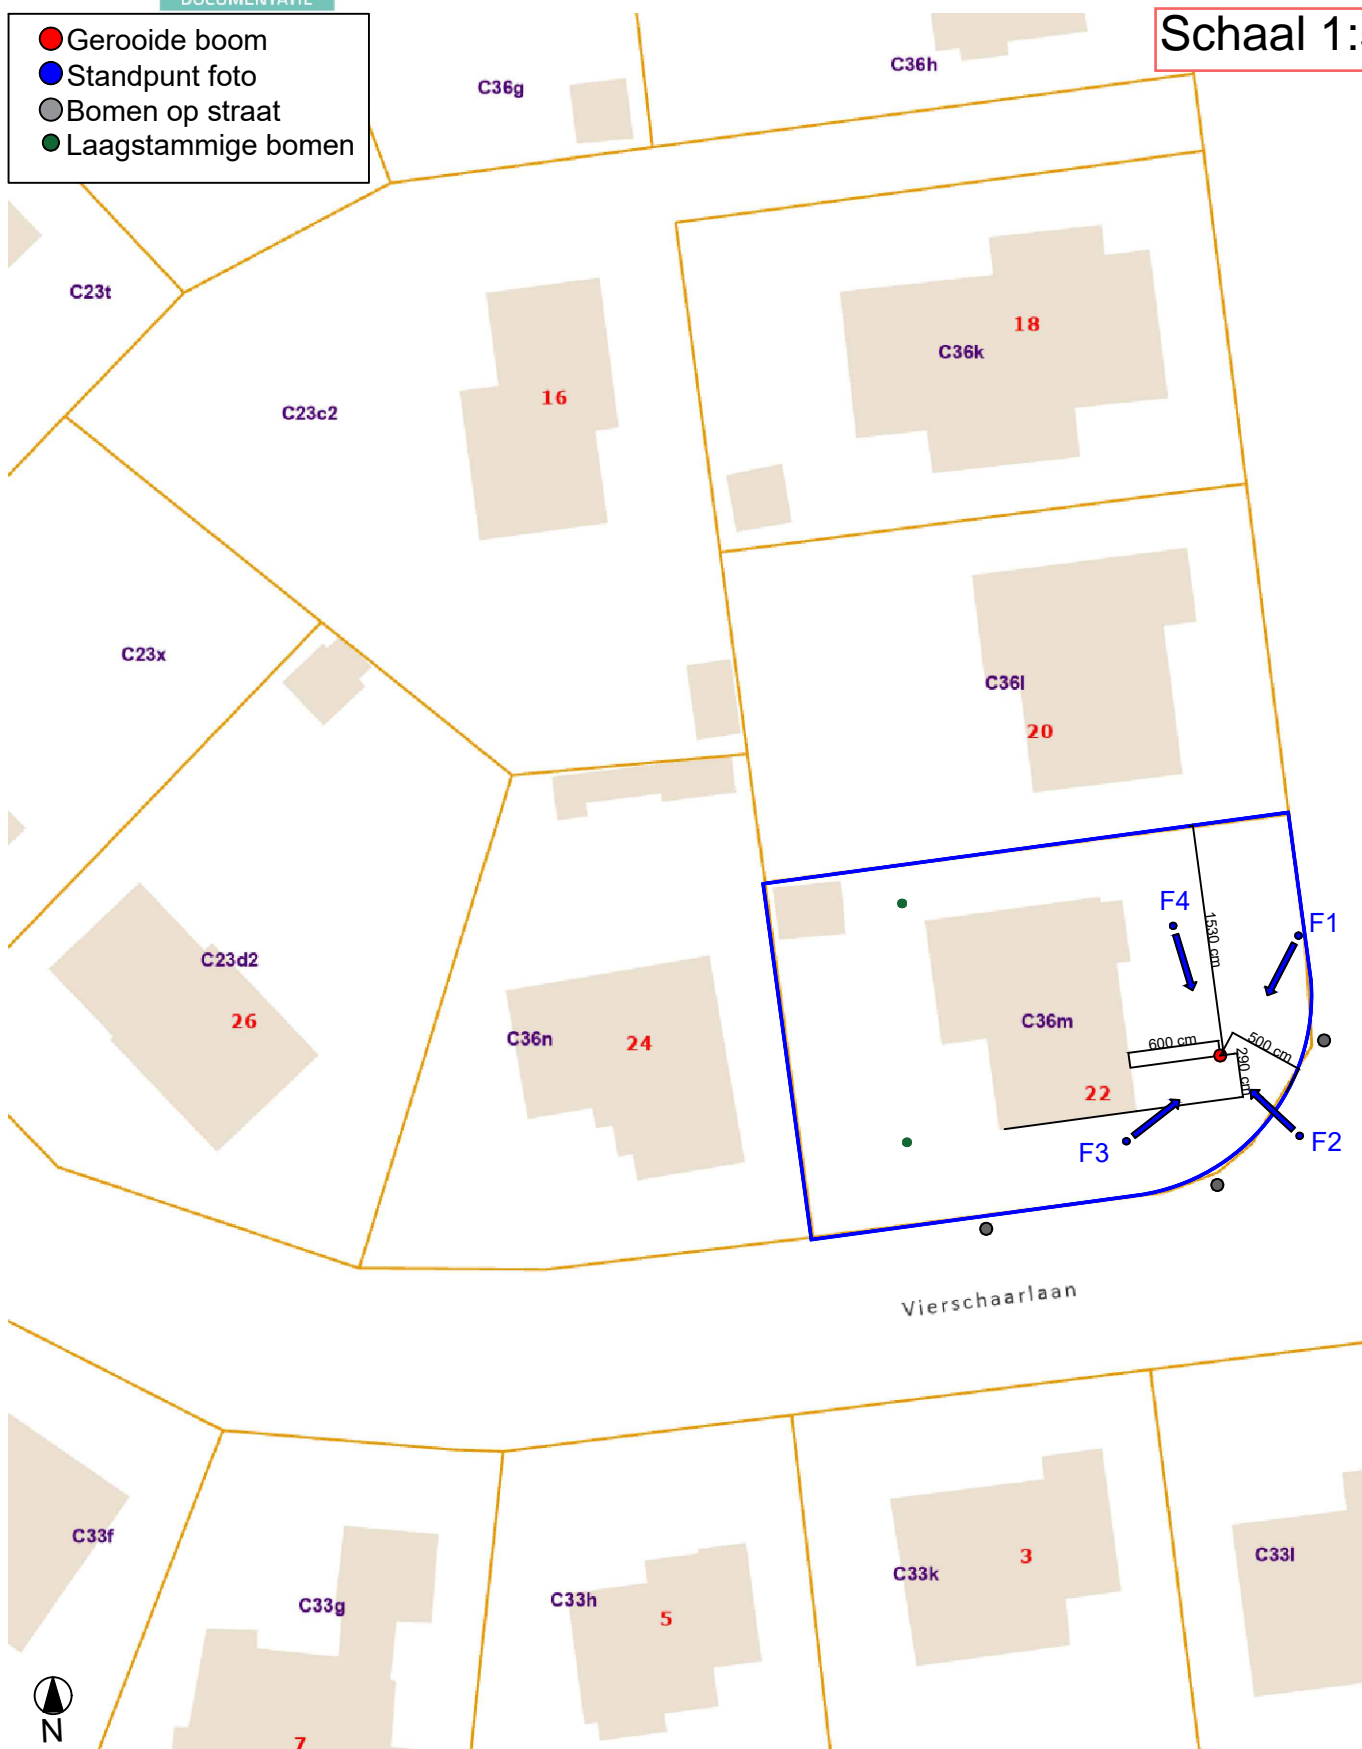

Uittreksel uit het kadastraal percelenplan

Gecentreerd op:
GENT 25 AFD/SINT-DENIJS-WESTREM/

Meest recente toestand
Aangemaakt op 20/01/2026
Schaal: 1:500

Schaal 1:500

- Gerooide boom
- Standpunt foto
- Bomen op straat
- Laagstammige bomen

Bestaande/huidige toestand
Posities van foto's **zonder** boom