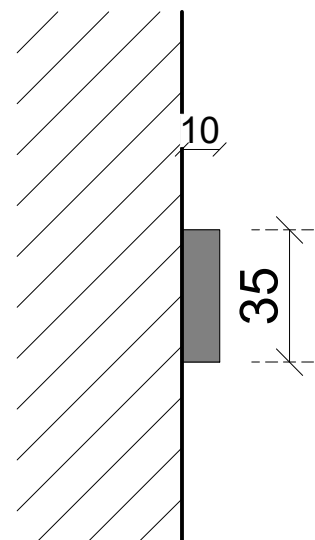

Materialisatie

- > Enkel losse letters worden geplaatst zonder achtergrond
- > LED verlichte afzonderlijke letters van opaalwit acryl, 4000K, dimbaar.

Voor-aanzicht

Zij-aanzicht

**SH1: Publiciteitsinrichting, vlak op gevel**  
Nieuwe situatie