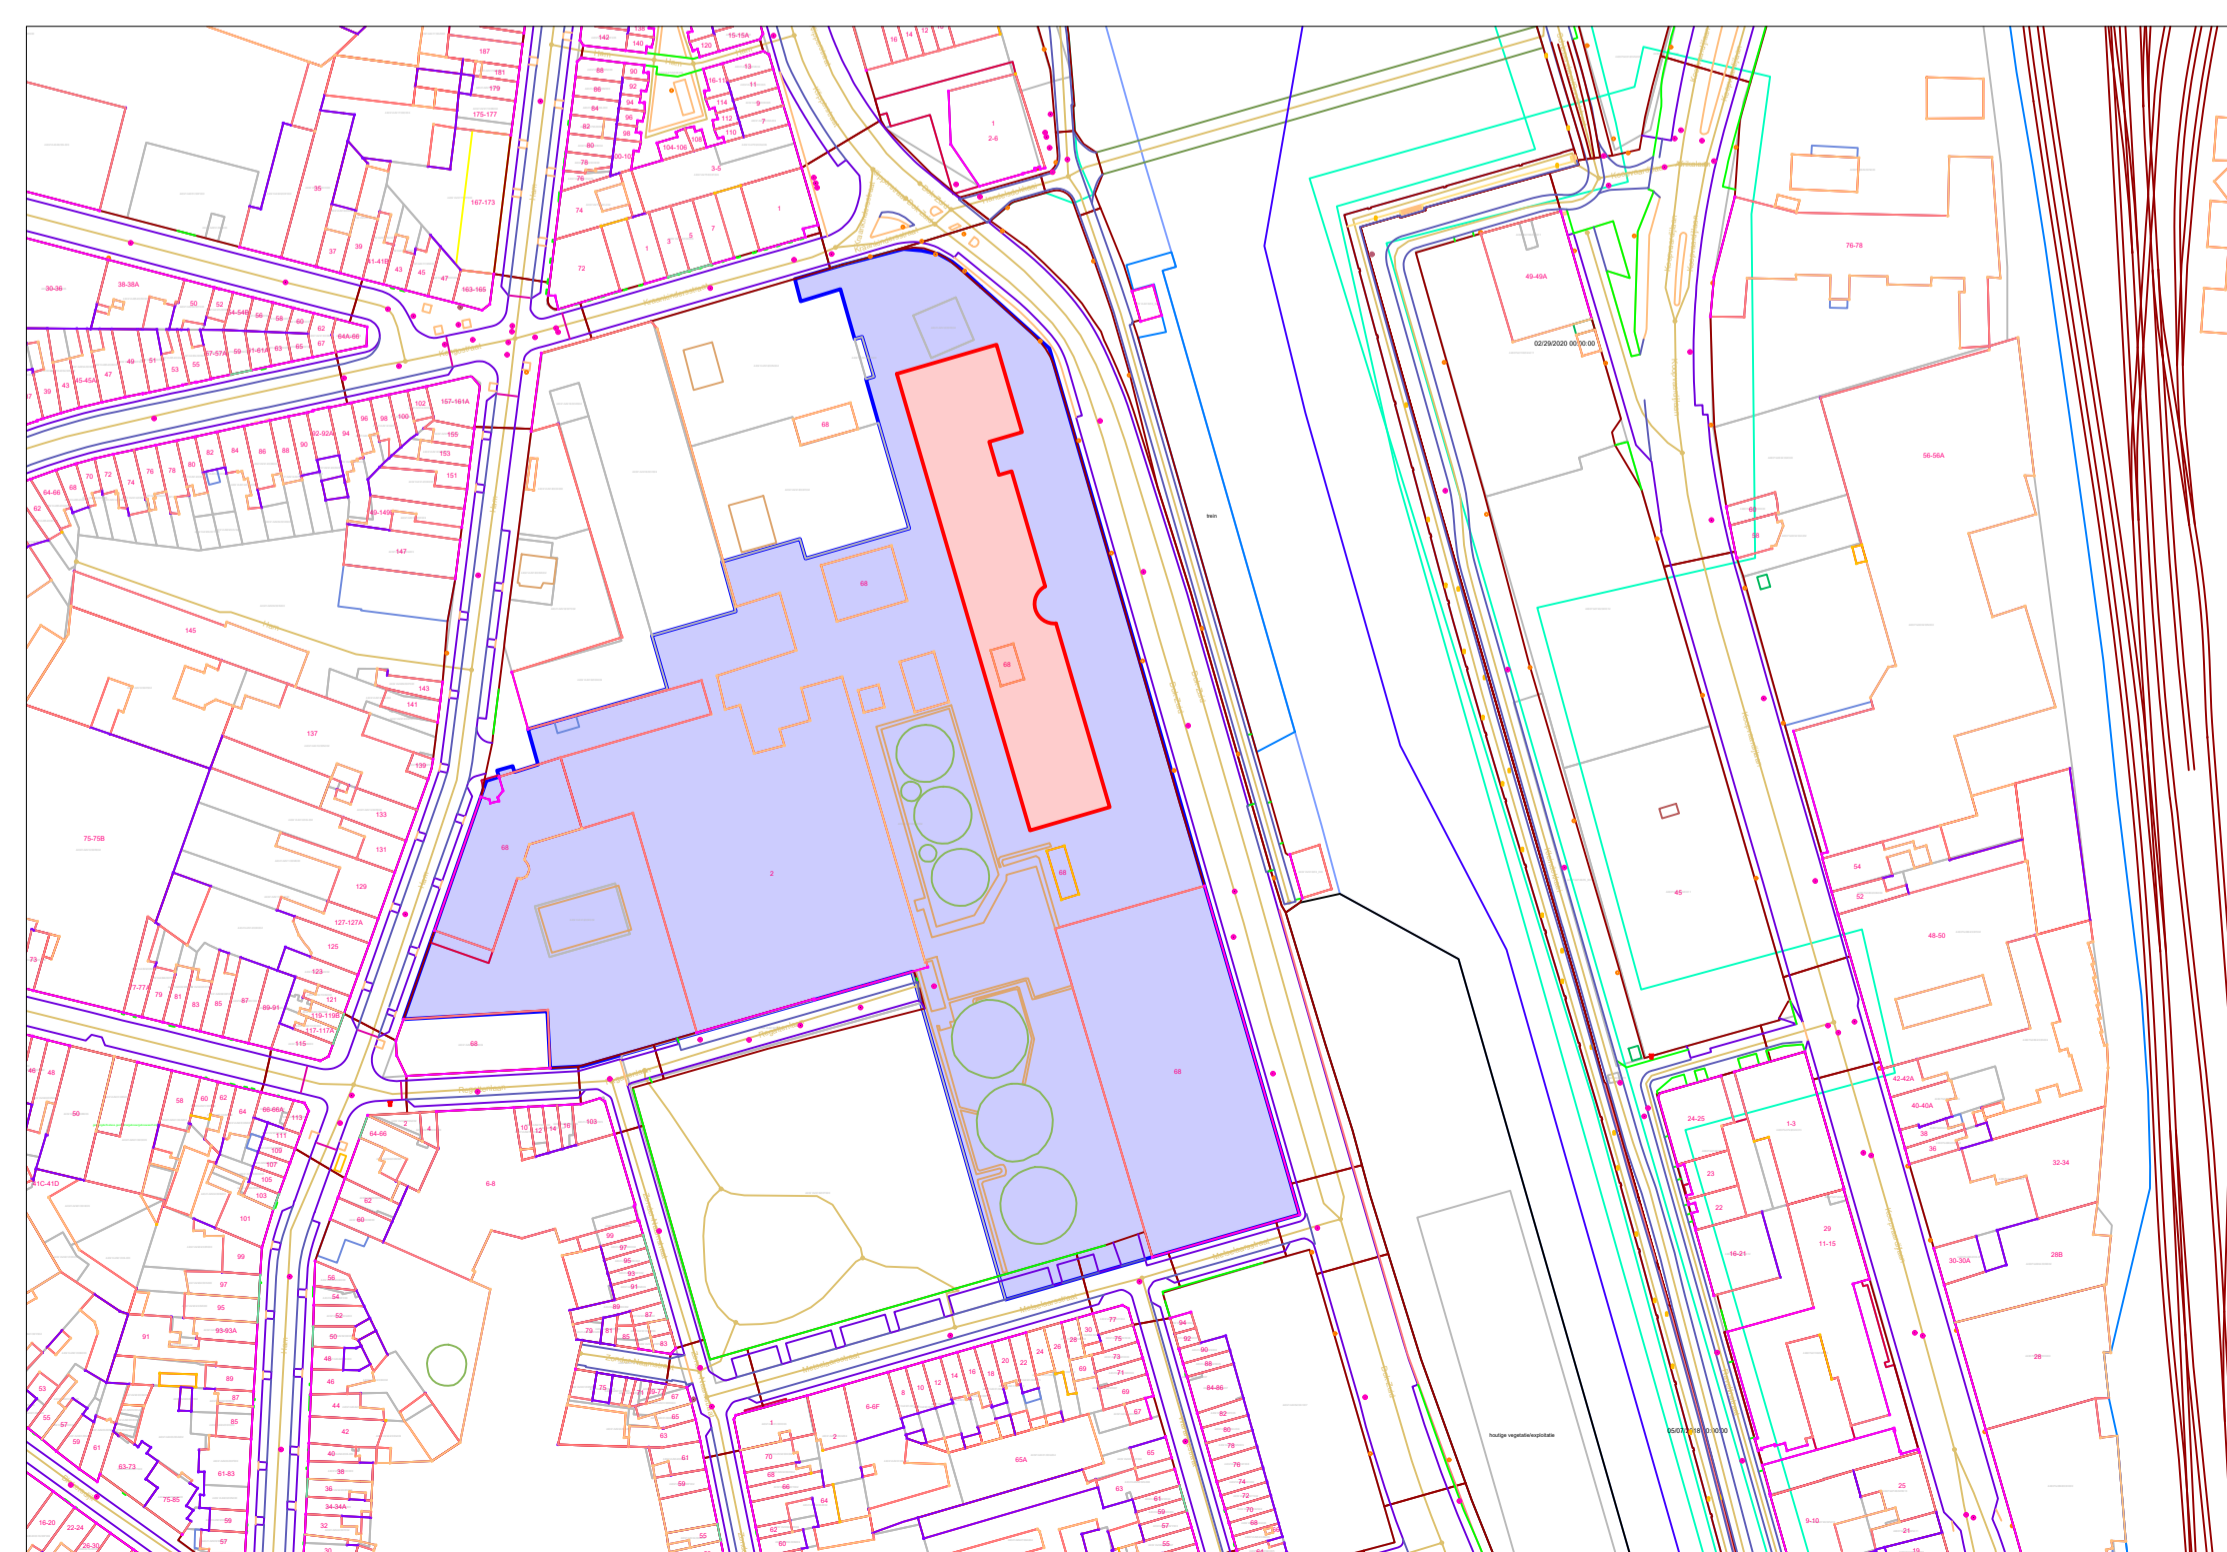

profiel D nieuwe toestand
 schaal 1/100

Situering
 schaal 1/2000

**ZIE BIJZONDERE
 VOORWAARDE(N)**

PROJECT	Luminus - Sanering Tuin - Site Ham	BETREFT	AANVRAAG OMGEVINGSVERGUNNING
DOSSIER	&2025-009	PLANNUMMER	BA_Tuin_T_N_D
BOUWPLAATS	Ham 68, 9000 Gent	SCHAAL	1 / 500 1 / 1000
INHOUD	Profiel D nieuwe toestand		
BOUWHEER	Luminus nv vertegenwoordigd door dhr. Steven Van Caeneghem Koning Albert II-laan 7 1210 SINT-JOOST-TEN-NOODE BTW BE 0794.547.883		
ARCHITECT	&steels bv (sfa-nummer 850095) ir. arch. Patrik Steels (sfa-nummer A/01231) Volmolenstraat 27 - 9000 Gent tel. +32 475 38 79 90 btw BE 0894.478.471 patrik@ensteels.be		