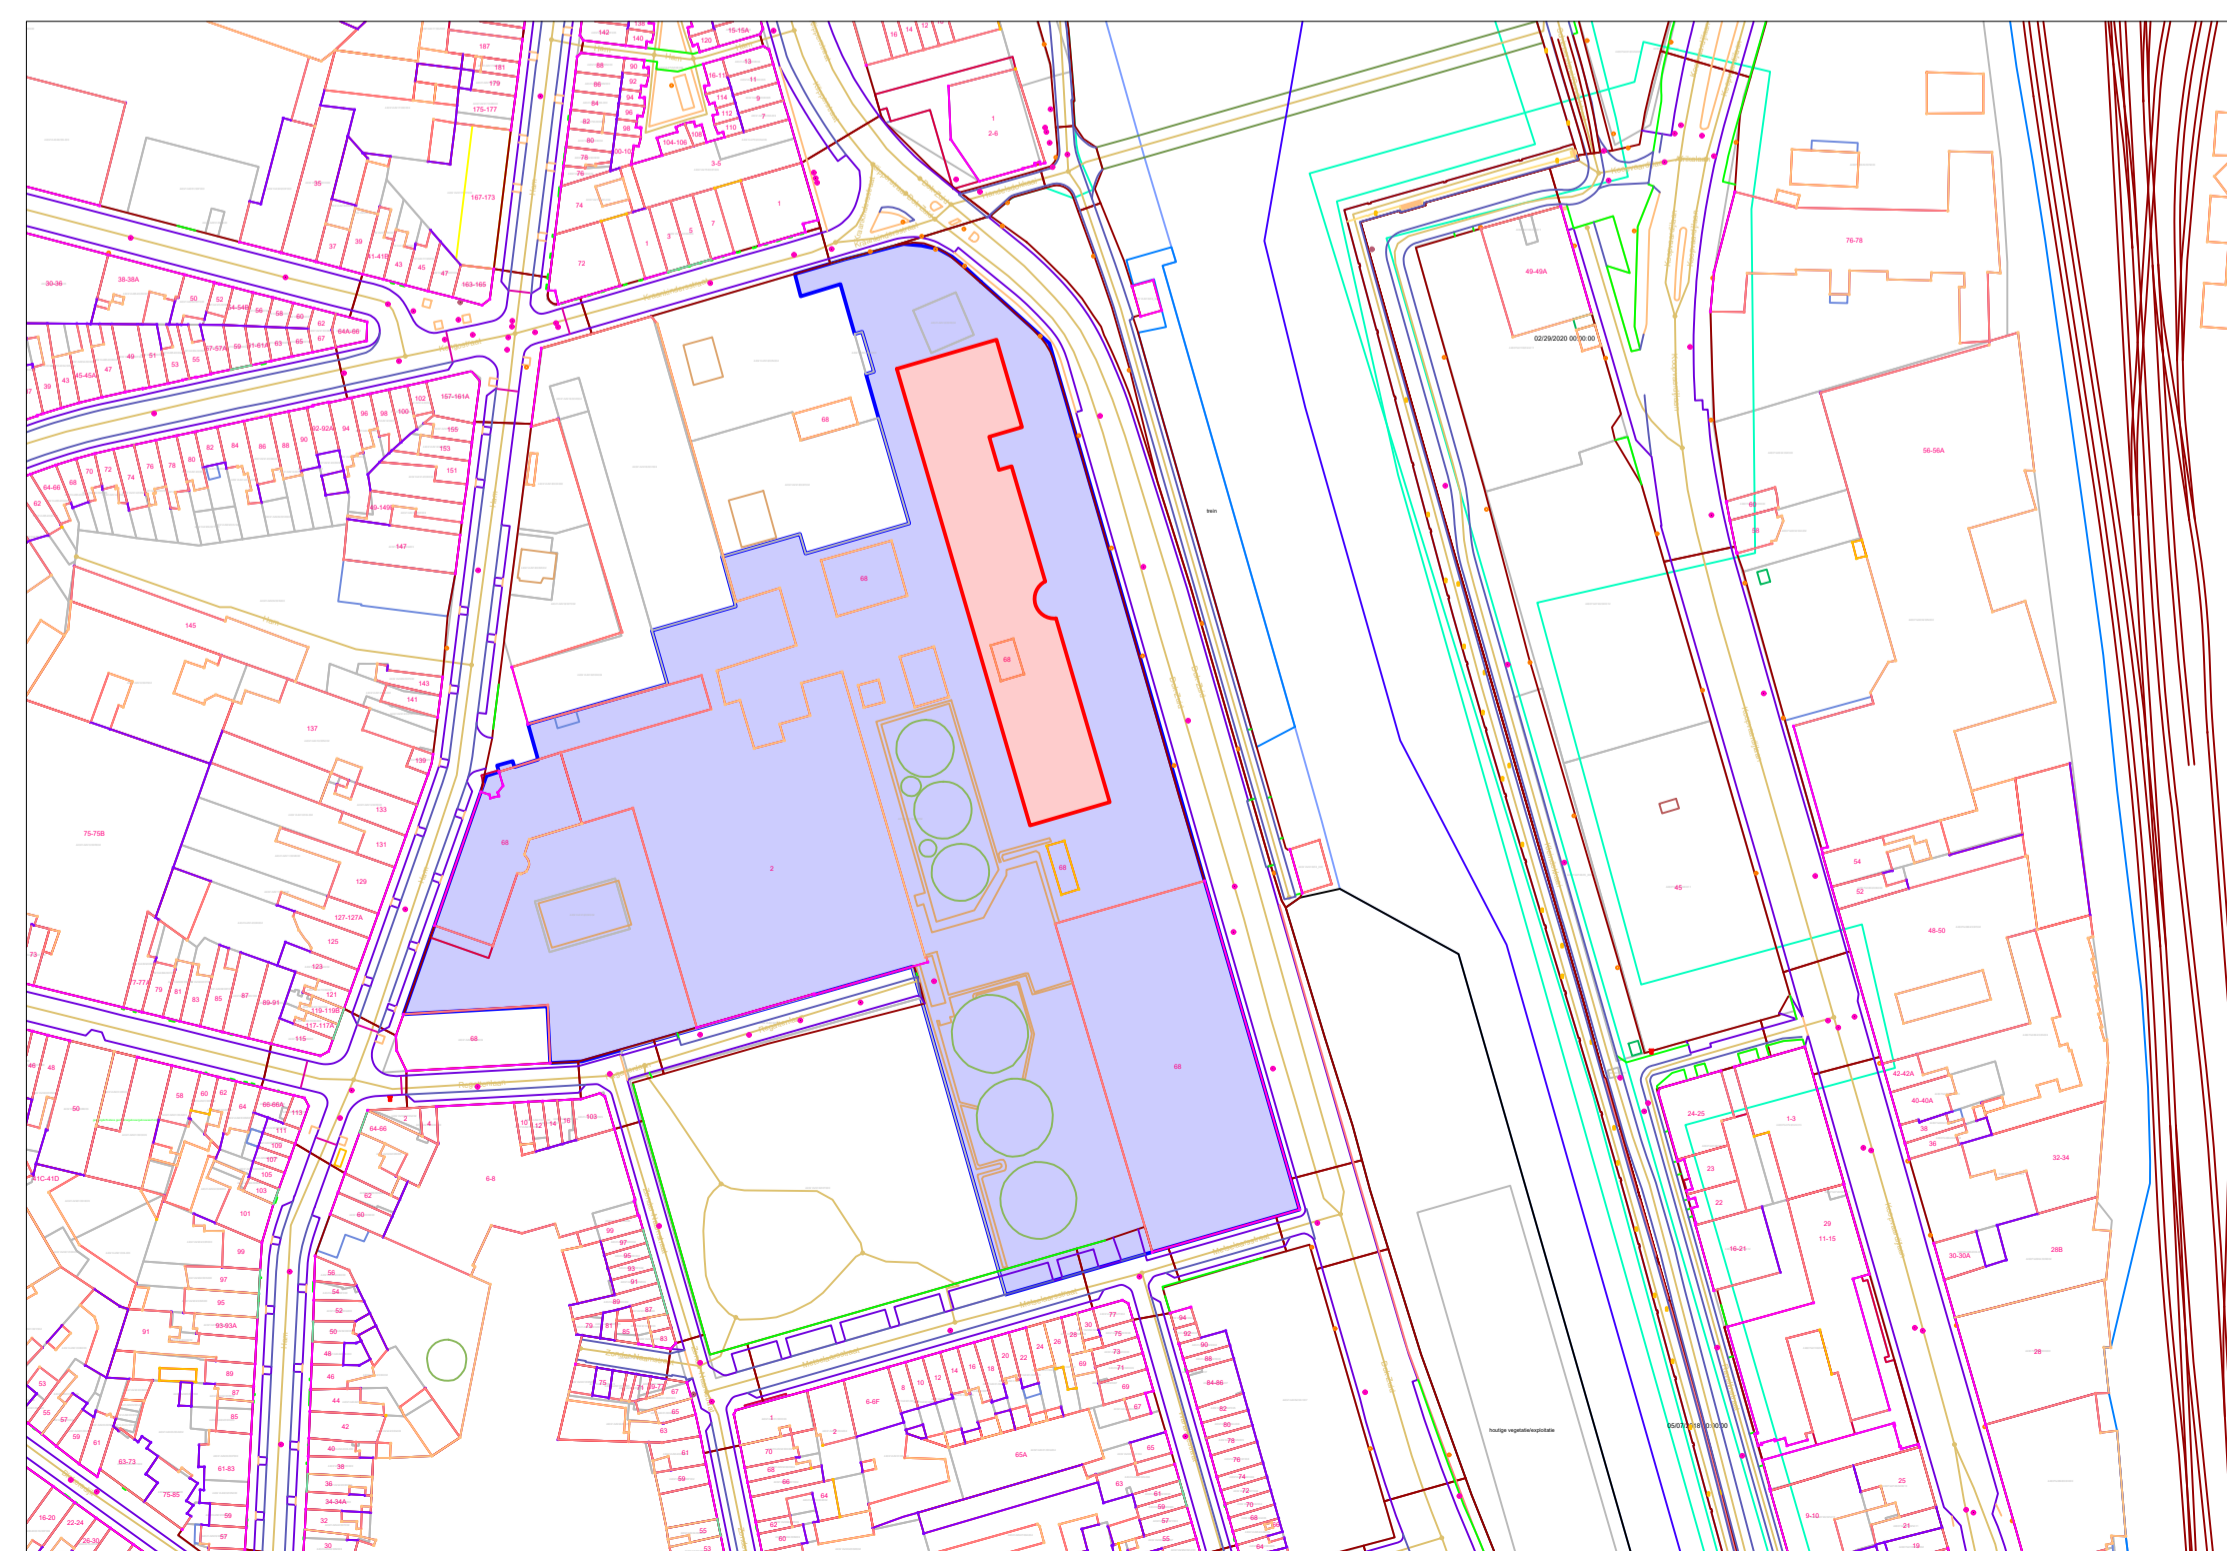

profiel C nieuwe toestand
 schaal 1/100

Situering
 schaal 1/2000

**ZIE BIJZONDERE
 VOORWAARDE(N)**

PROJECT	Luminus - Sanering Tuin - Site Ham	BETREFT	AANVRAAG OMGEVINGSVERGUNNING
DOSSIER	&2025-009	PLANNUMMER	BA_Tuin_T_N_C
BOUWPLAATS	Ham 68, 9000 Gent	SCHAAL	1 / 500 1 / 1000
INHOUD	Profiel C nieuwe toestand		
BOUWMEER	Luminus nv vertegenwoordigd door dhr. Steven Van Caeneghem Koning Albert II-laan 7 1210 SINT-JOOST-TEN-NOODE BTW BE 0794.547.883		
ARCHITECT	&steels bv Istatnummer 850095 ir. arch. Patrik Steels Istatnummer A/01231 Volmolensstraat 27 - 9000 Gent tel. +32 475 38 79 90 btw BE 0894.478.471 patrik@ensteels.be		