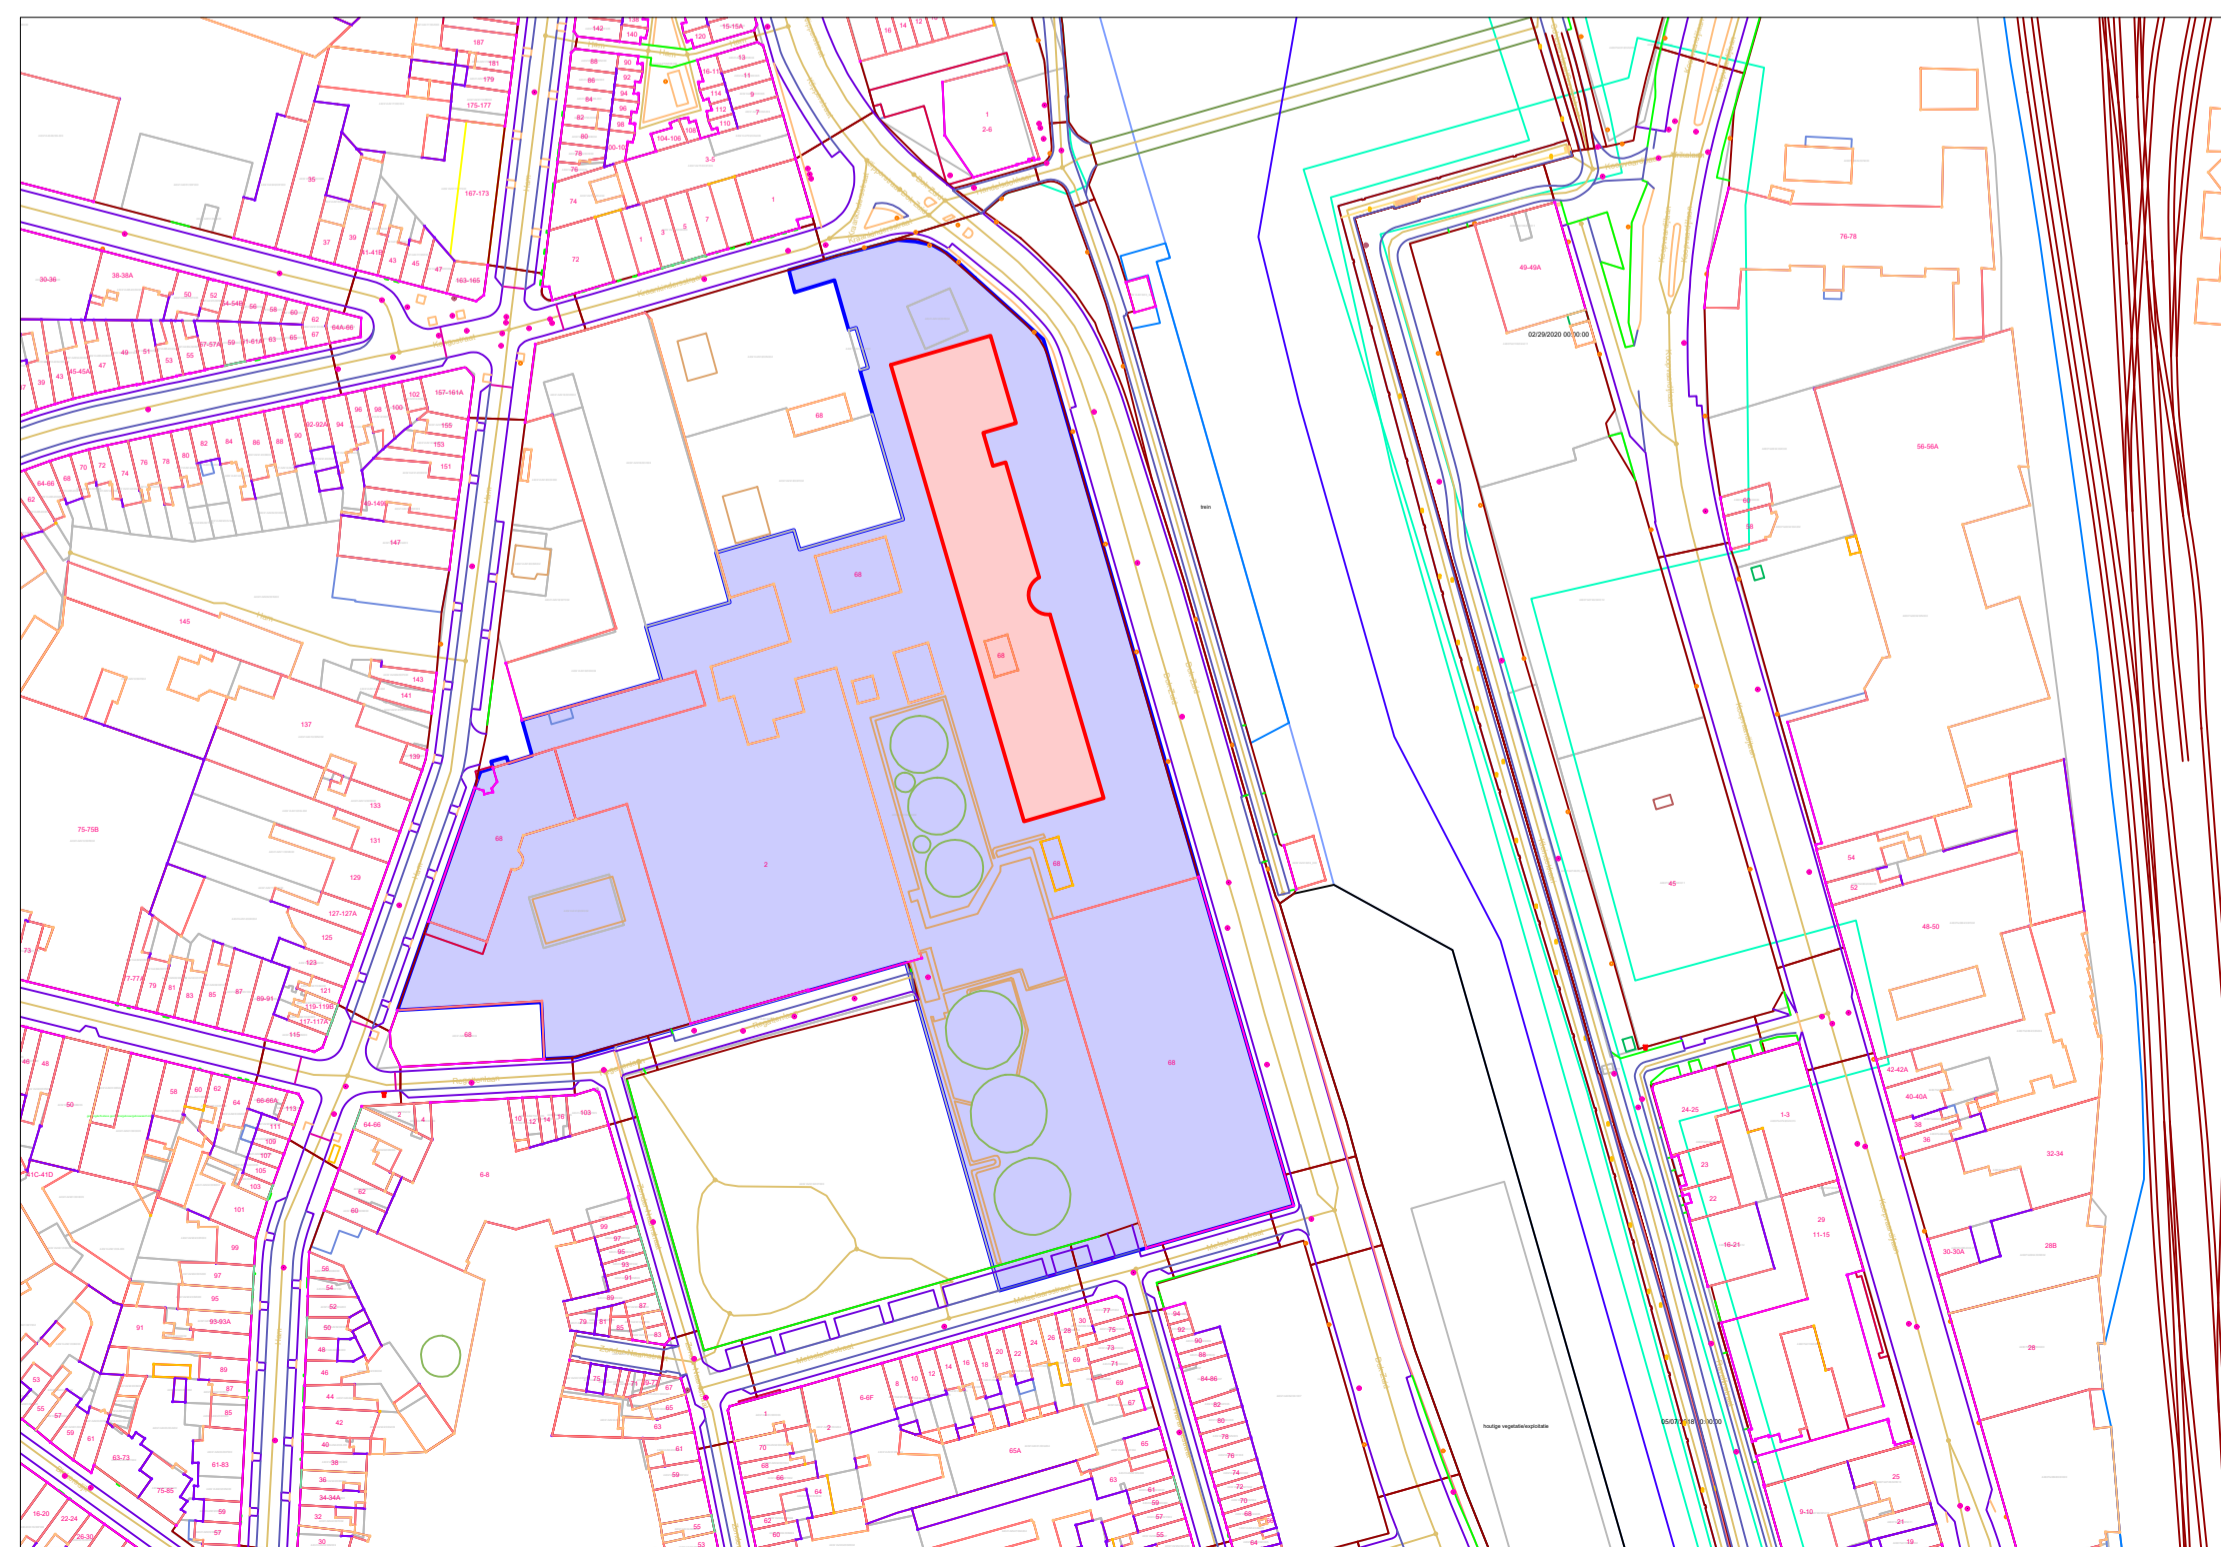

profiel B nieuwe toestand
 schaal 1/100

**ZIE BIJZONDERE
 VOORWAARDE(N)**

Situering
 schaal 1/2000

PROJECT	Luminus - Sanering Tuin - Site Ham	BETREFT	AANVRAAG OMGEVINGSVERGUNNING
DOSSIER	&2025-009	PLANNUMMER	BA_Tuin_T_N_B
BOUWPLAATS	Ham 68, 9000 Gent	SCHAAL	1 / 500 1 / 1000
INHOUD	Profiel B nieuwe toestand		
BOUWHEER	Luminus nv vertegenwoordigd door dhr. Steven Van Caeneghem Koning Albert II-laan 7 1210 SINT-JOOST-TEN-NOODE BTW BE 0794.547.883		
ARCHITECT	&steels bv <small>Isfnummer 850095</small> ir. arch. Patrik Steels <small>Isfnummer A/01231</small> Volmolenstraat 27 - 9000 Gent tel. +32 475 38 79 90 btw BE 0894.478.471 patrik@ensteels.be		